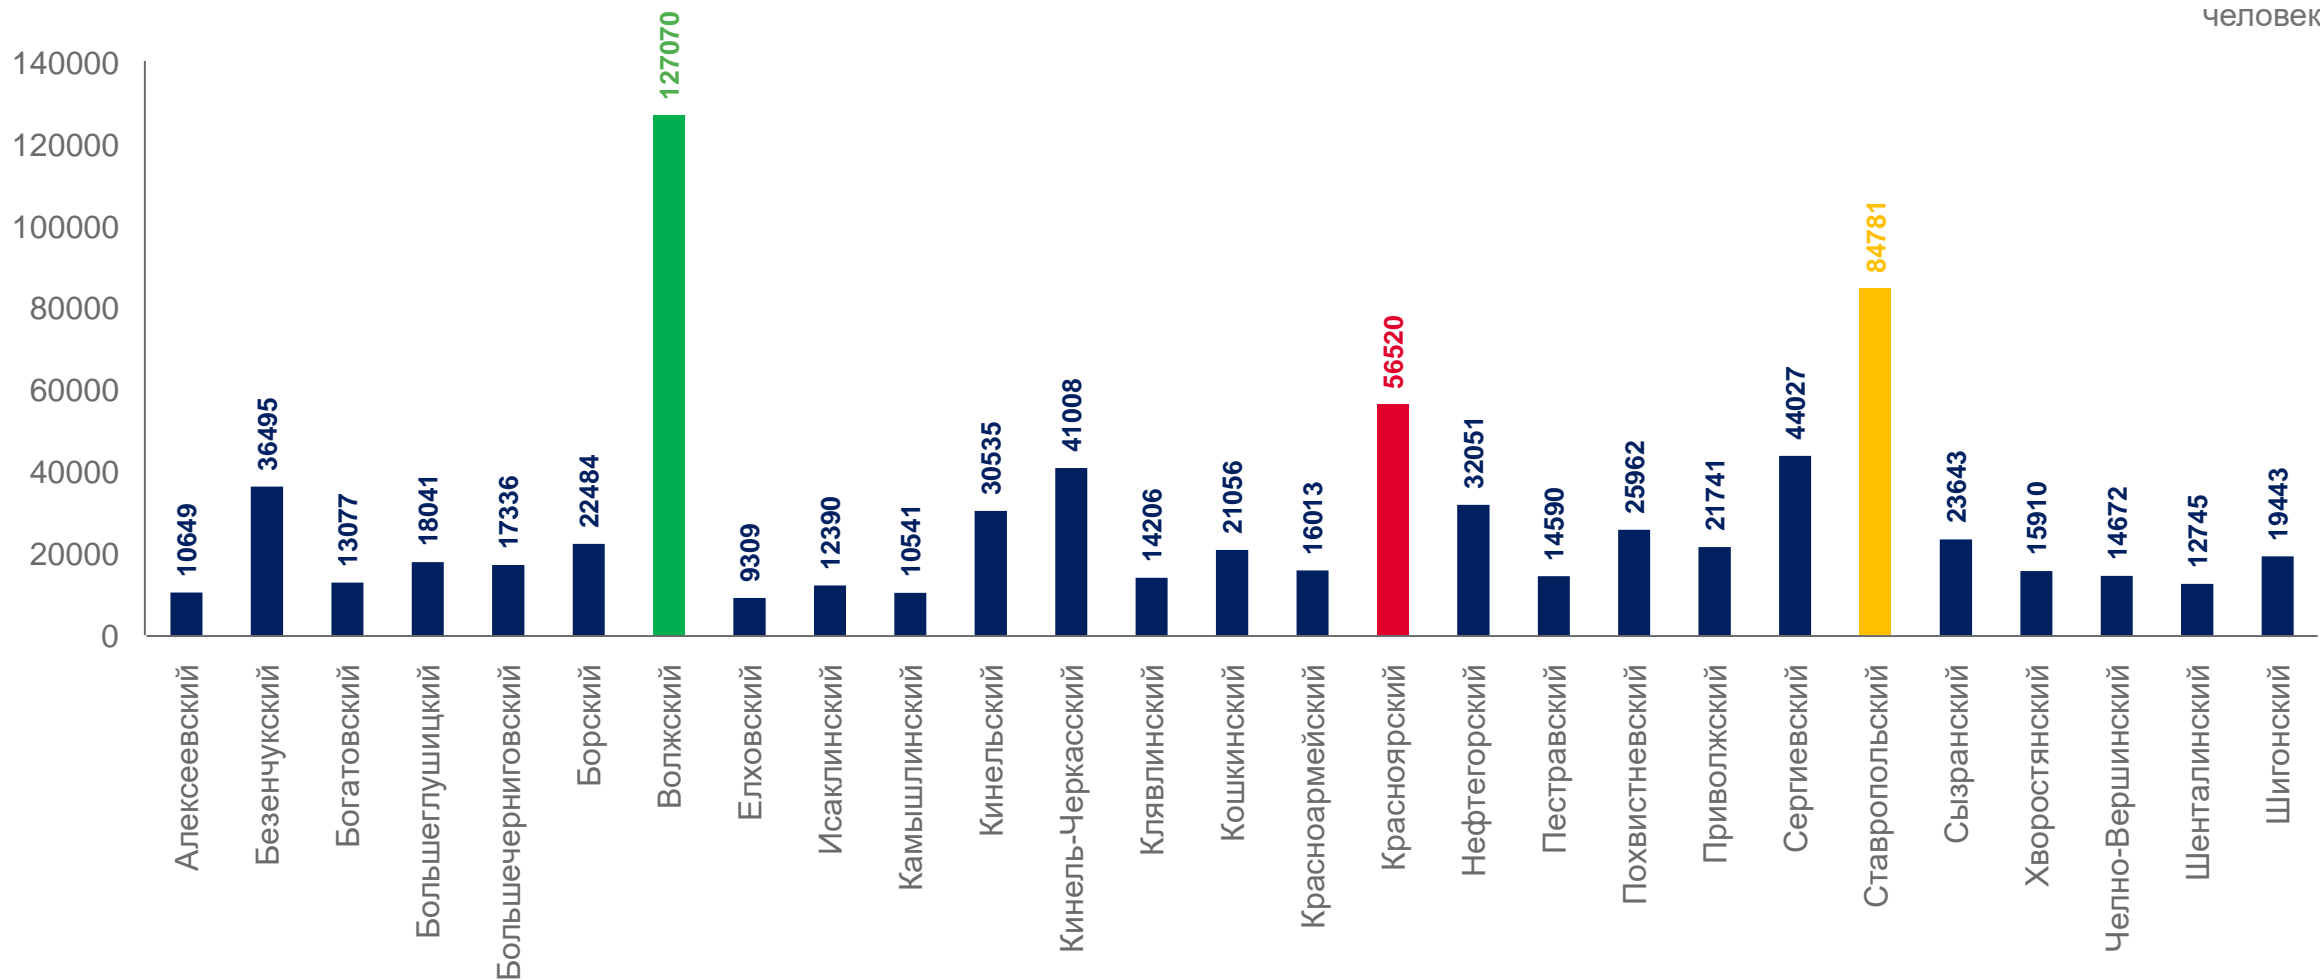

ЧИСЛЕННОСТЬ ПОСТОЯННОГО НАСЕЛЕНИЯ САМАРСКОЙ ОБЛАСТИ

на начало года

ТЫСЯЧ ЧЕЛОВЕК

* предварительная оценка, с учетом итогов ВПН-2020

ПРИРОСТ, УБЫЛЬ (-) НАСЕЛЕНИЯ САМАРСКОЙ ОБЛАСТИ

за 2015-2022 годы

* Данные за 2022 год предварительные, с учетом лиц, прибывающих из ДНР, ЛНР, Запорожской и Херсонской областей. Здесь и далее данные могут быть скорректированы.

ЧИСЛЕННОСТЬ НАСЕЛЕНИЯ В ГОРОДСКИХ ОКРУГАХ САМАРСКОЙ ОБЛАСТИ

на 01.01.2023 года (предварительная оценка, с учетом итогов ВПН-2020)

ЧИСЛЕННОСТЬ НАСЕЛЕНИЯ В МУНИЦИПАЛЬНЫХ РАЙОНАХ САМАРСКОЙ ОБЛАСТИ

на 01.01.2023 года (предварительная оценка, с учетом итогов ВПН-2020)

СРЕДНЕГОДОВАЯ ЧИСЛЕННОСТЬ НАСЕЛЕНИЯ ГОРОДСКИХ ОКРУГОВ САМАРСКОЙ ОБЛАСТИ

за 2022 год (предварительная оценка, с учетом итогов ВПН-2020)

СРЕДНЕГОДОВАЯ ЧИСЛЕННОСТЬ НАСЕЛЕНИЯ МУНИЦИПАЛЬНЫХ РАЙОНОВ САМАРСКОЙ ОБЛАСТИ

за 2022 год (предварительная оценка, с учетом итогов ВПН-2020)

Человек