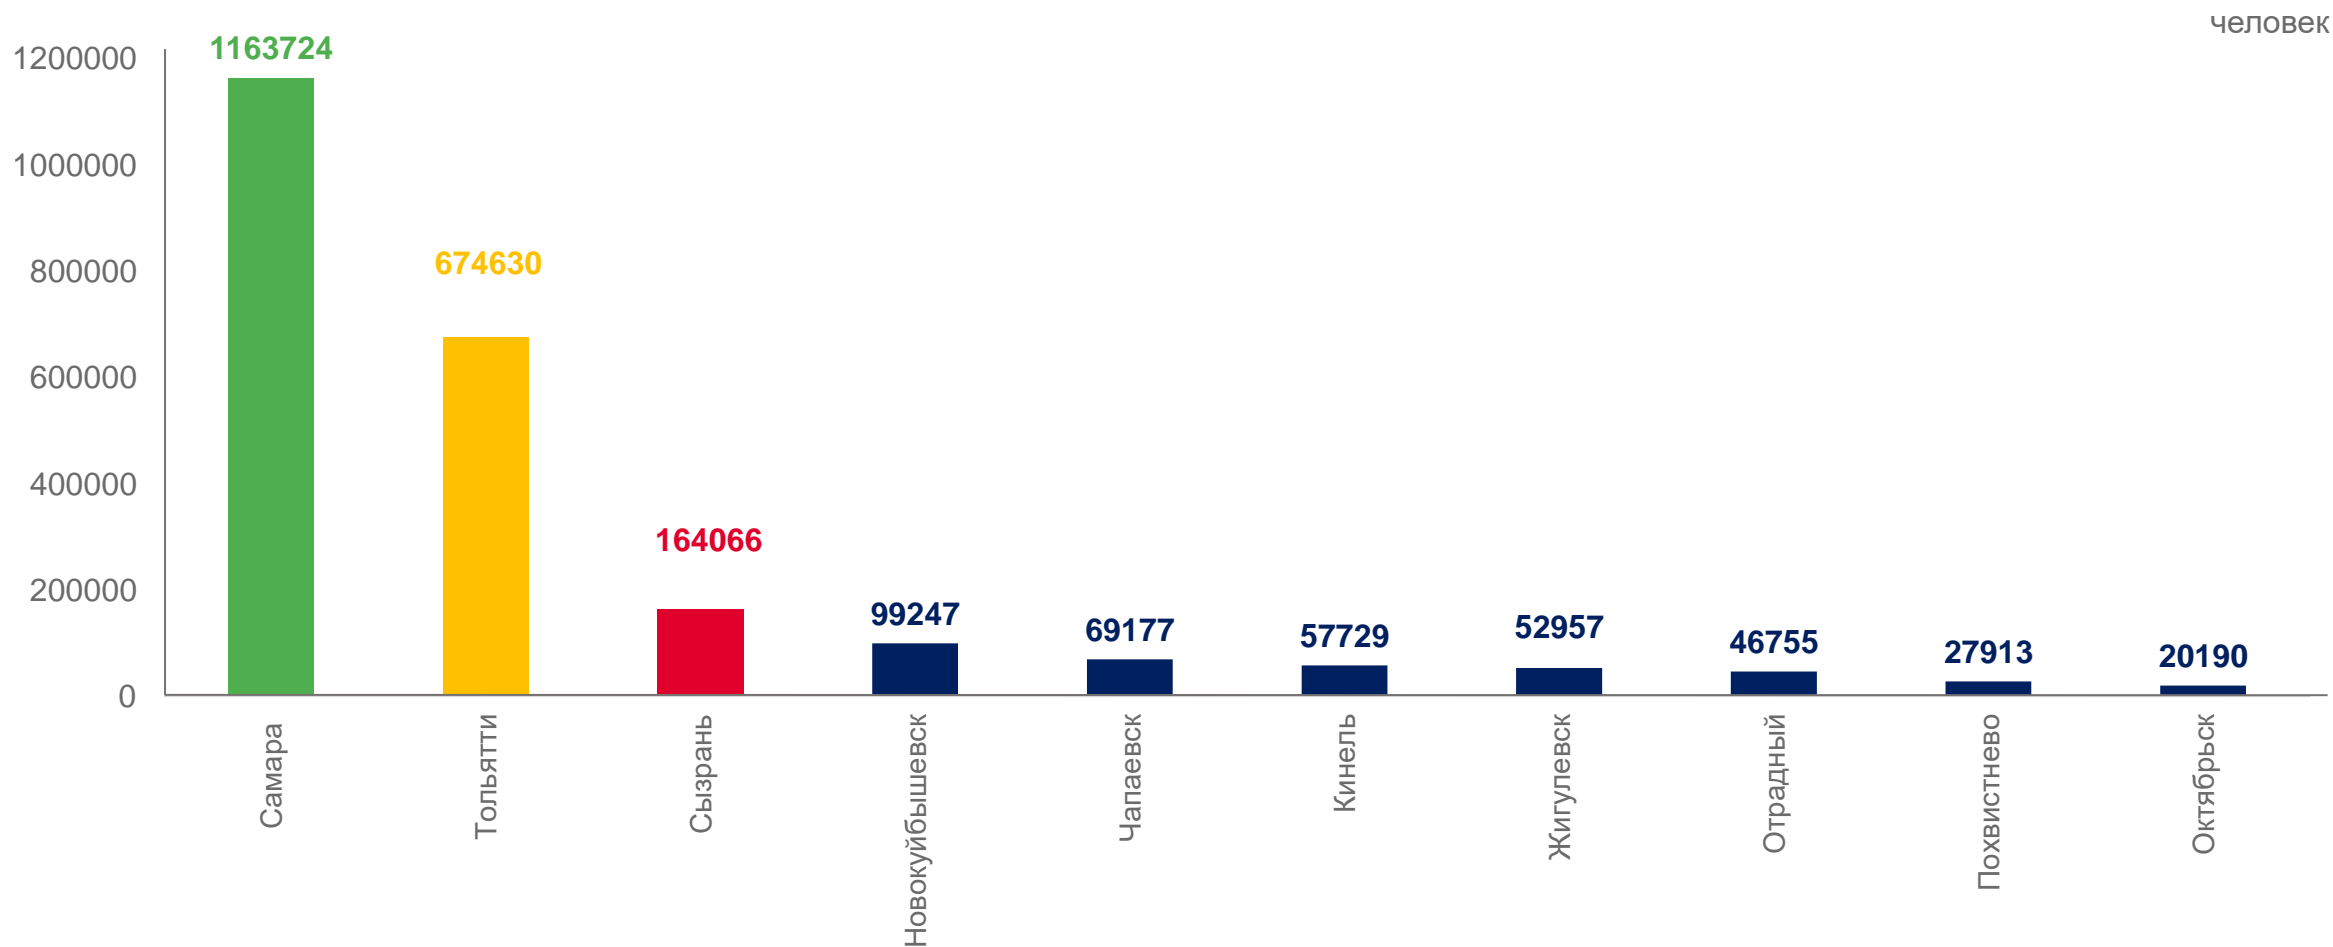

ЧИСЛЕННОСТЬ НАСЕЛЕНИЯ В ГОРОДСКИХ ОКРУГАХ САМАРСКОЙ ОБЛАСТИ

на 01.01.2023 года (предварительная оценка, с учетом итогов ВПН-2020)