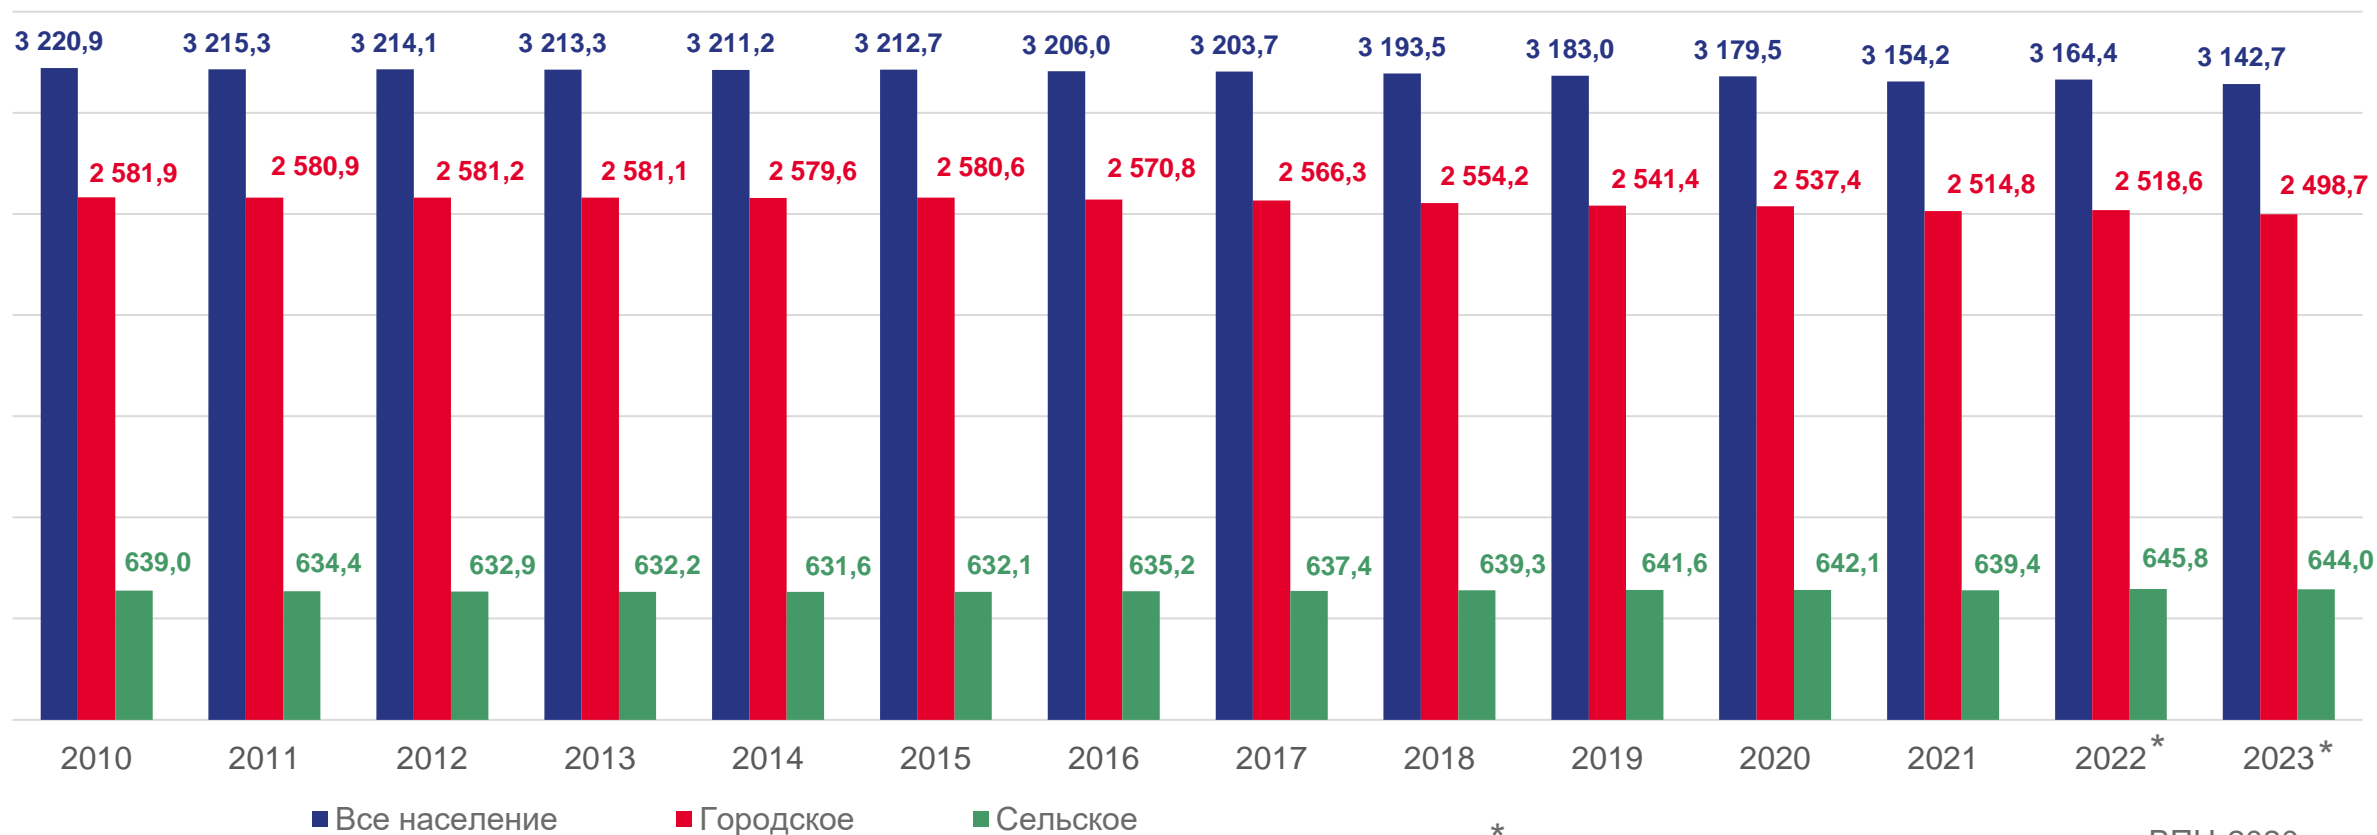

ЧИСЛЕННОСТЬ ПОСТОЯННОГО НАСЕЛЕНИЯ САМАРСКОЙ ОБЛАСТИ на 01.01.2023 года

предварительная оценка с учетом ВПН-2020

3 142 683 человек

численность постоянного населения Самарской области

2 498 659 человек

численность городского населения

644 024 человек

численность сельского населения

3 153 533 человека

среднегодовая численность населения за 2022 год

2 508 613 человек

численность городского населения

644 920 человек

численность сельского населения

ЧИСЛЕННОСТЬ ПОСТОЯННОГО НАСЕЛЕНИЯ САМАРСКОЙ ОБЛАСТИ

на начало года

ТЫСЯЧ ЧЕЛОВЕК

* предварительная оценка, с учетом итогов ВПН-2020

ПРИРОСТ, УБЫЛЬ (-) НАСЕЛЕНИЯ САМАРСКОЙ ОБЛАСТИ

за 2015-2022 годы

* Данные за 2022 год предварительные, с учетом лиц, прибывающих из ДНР, ЛНР, Запорожской и Херсонской областей. Здесь и далее данные могут быть скорректированы.