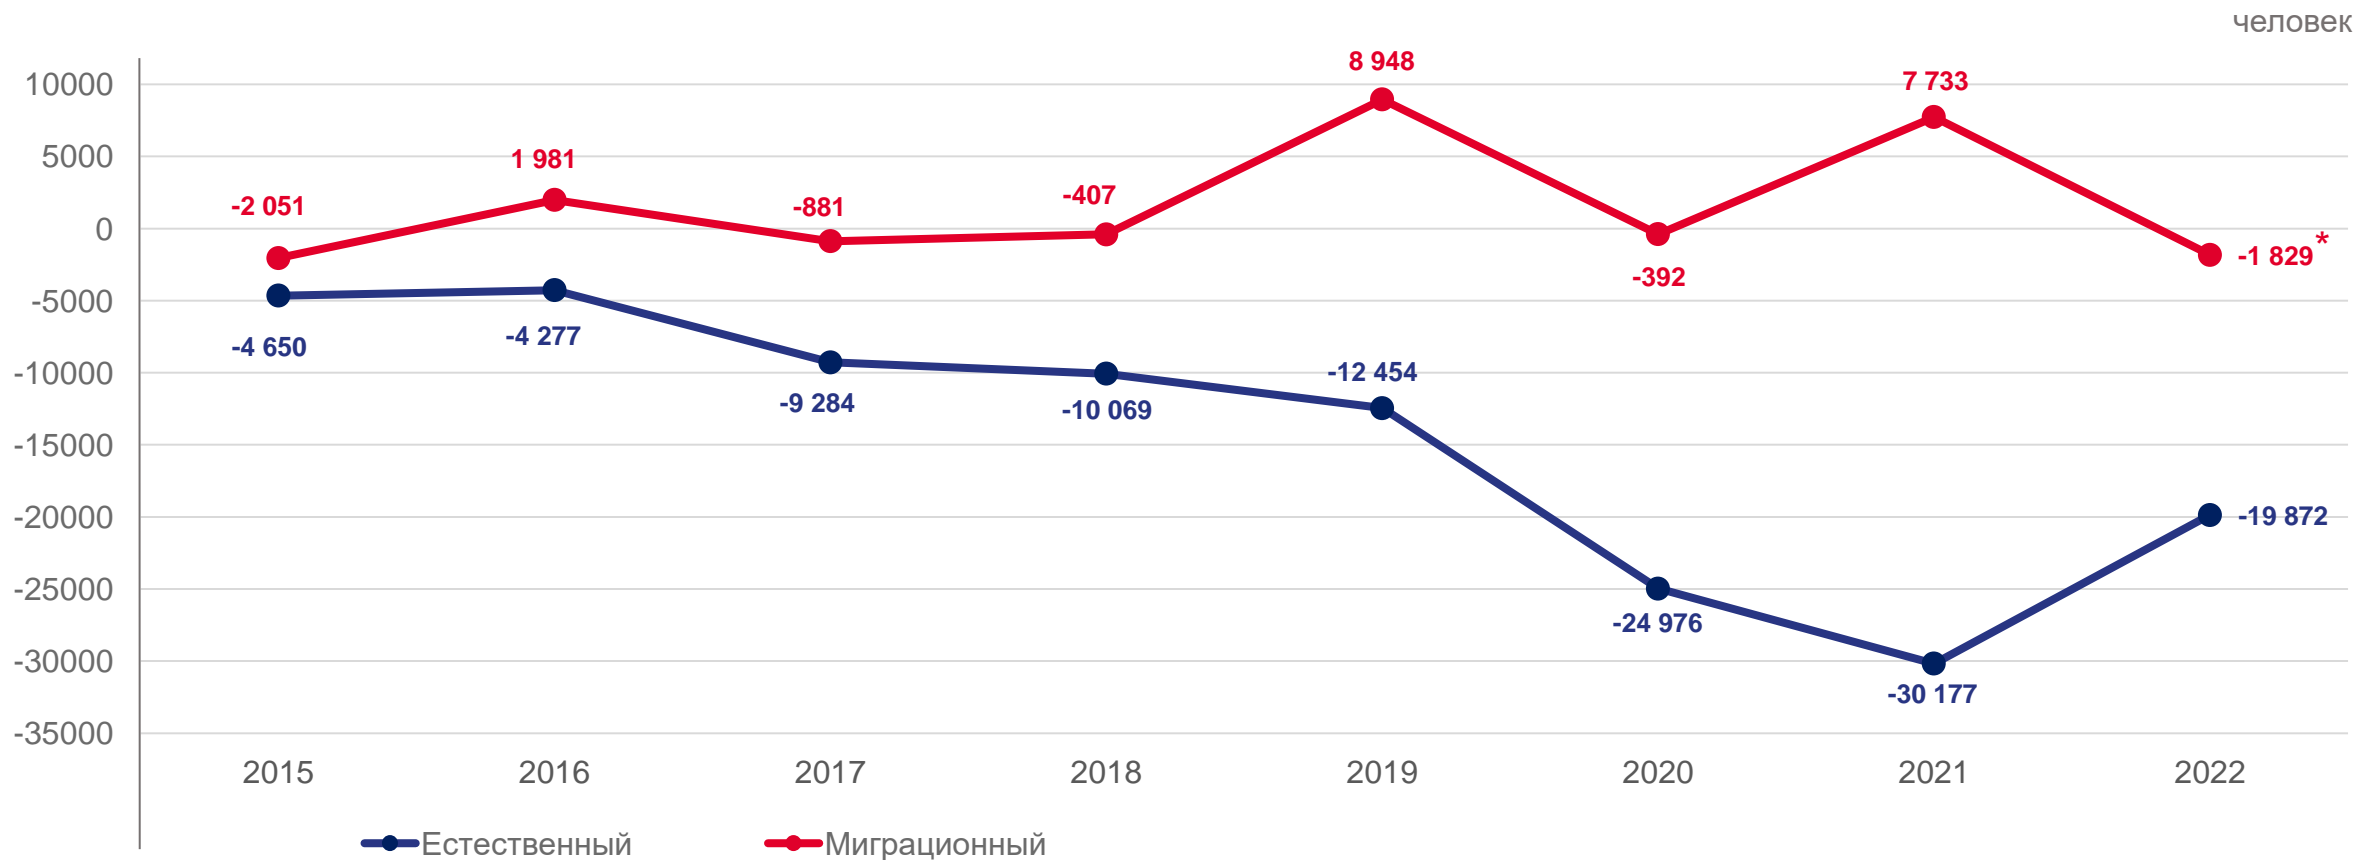

ЧИСЛЕННОСТЬ ПОСТОЯННОГО НАСЕЛЕНИЯ САМАРСКОЙ ОБЛАСТИ на 01.01.2023 года

предварительная оценка с учетом ВПН-2020

3 142 683 человек

численность постоянного населения Самарской области

2 498 659 человек

численность городского населения

644 024 человек

численность сельского населения

3 153 533 человека

среднегодовая численность населения за 2022 год

2 508 613 человек

численность городского населения

644 920 человек

численность сельского населения

ЧИСЛЕННОСТЬ ПОСТОЯННОГО НАСЕЛЕНИЯ САМАРСКОЙ ОБЛАСТИ

на начало года

ТЫСЯЧ ЧЕЛОВЕК

* предварительная оценка, с учетом итогов ВПН-2020

ПРИРОСТ, УБЫЛЬ (-) НАСЕЛЕНИЯ САМАРСКОЙ ОБЛАСТИ

за 2015-2022 годы

* Данные за 2022 год предварительные, с учетом лиц, прибывающих из ДНР, ЛНР, Запорожской и Херсонской областей. Здесь и далее данные могут быть скорректированы.