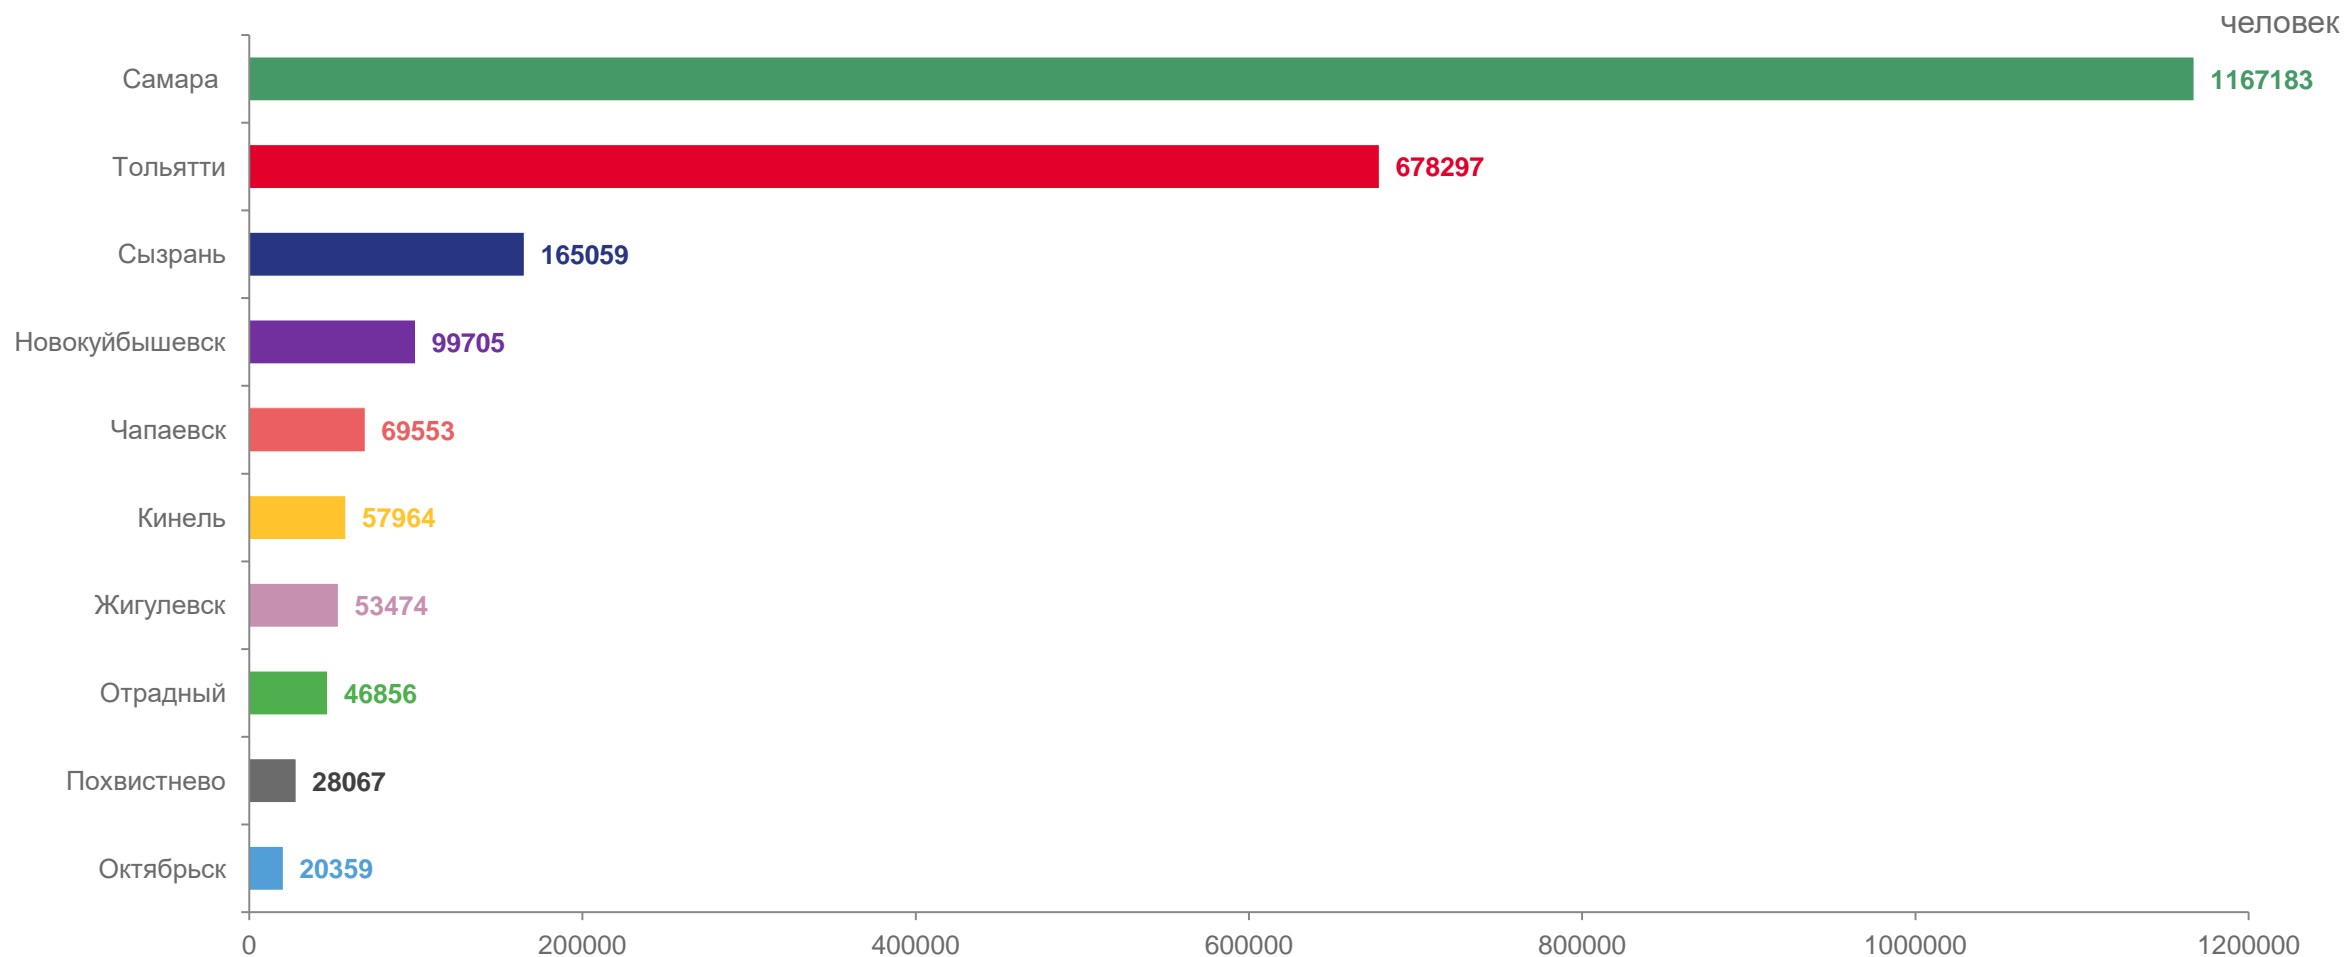

СРЕДНЕГОДОВАЯ ЧИСЛЕННОСТЬ НАСЕЛЕНИЯ ГОРОДСКИХ ОКРУГОВ САМАРСКОЙ ОБЛАСТИ

за 2022 год (предварительная оценка, с учетом итогов ВПН-2020)