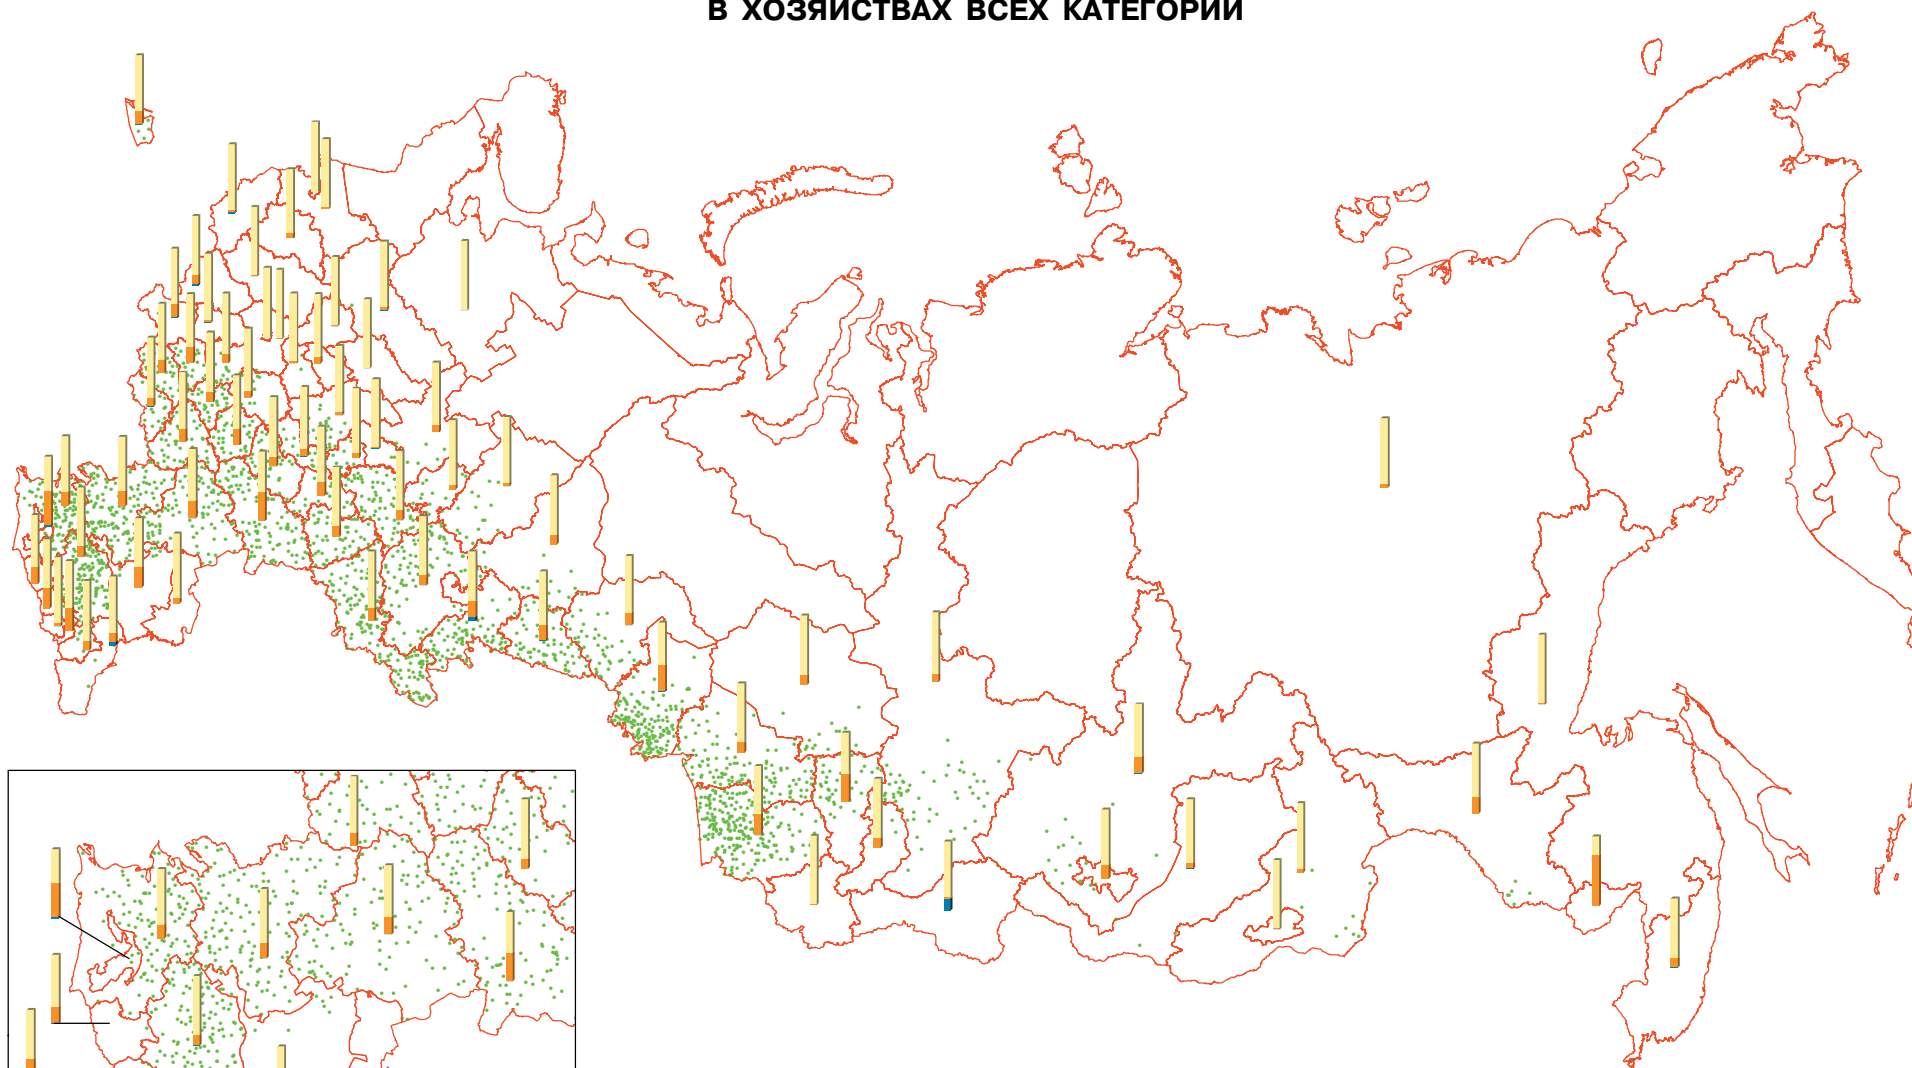

# ПОСЕВНЫЕ ПЛОЩАДИ ПШЕНИЦЫ ПОД УРОЖАЙ 2006 г. В ХОЗЯЙСТВАХ ВСЕХ КАТЕГОРИЙ

Посевные площади пшеницы в хозяйствах всех категорий \*\*

● 1 точка = 10 000 га

■ Структура посевных площадей пшеницы по категориям хозяйств (%) \*