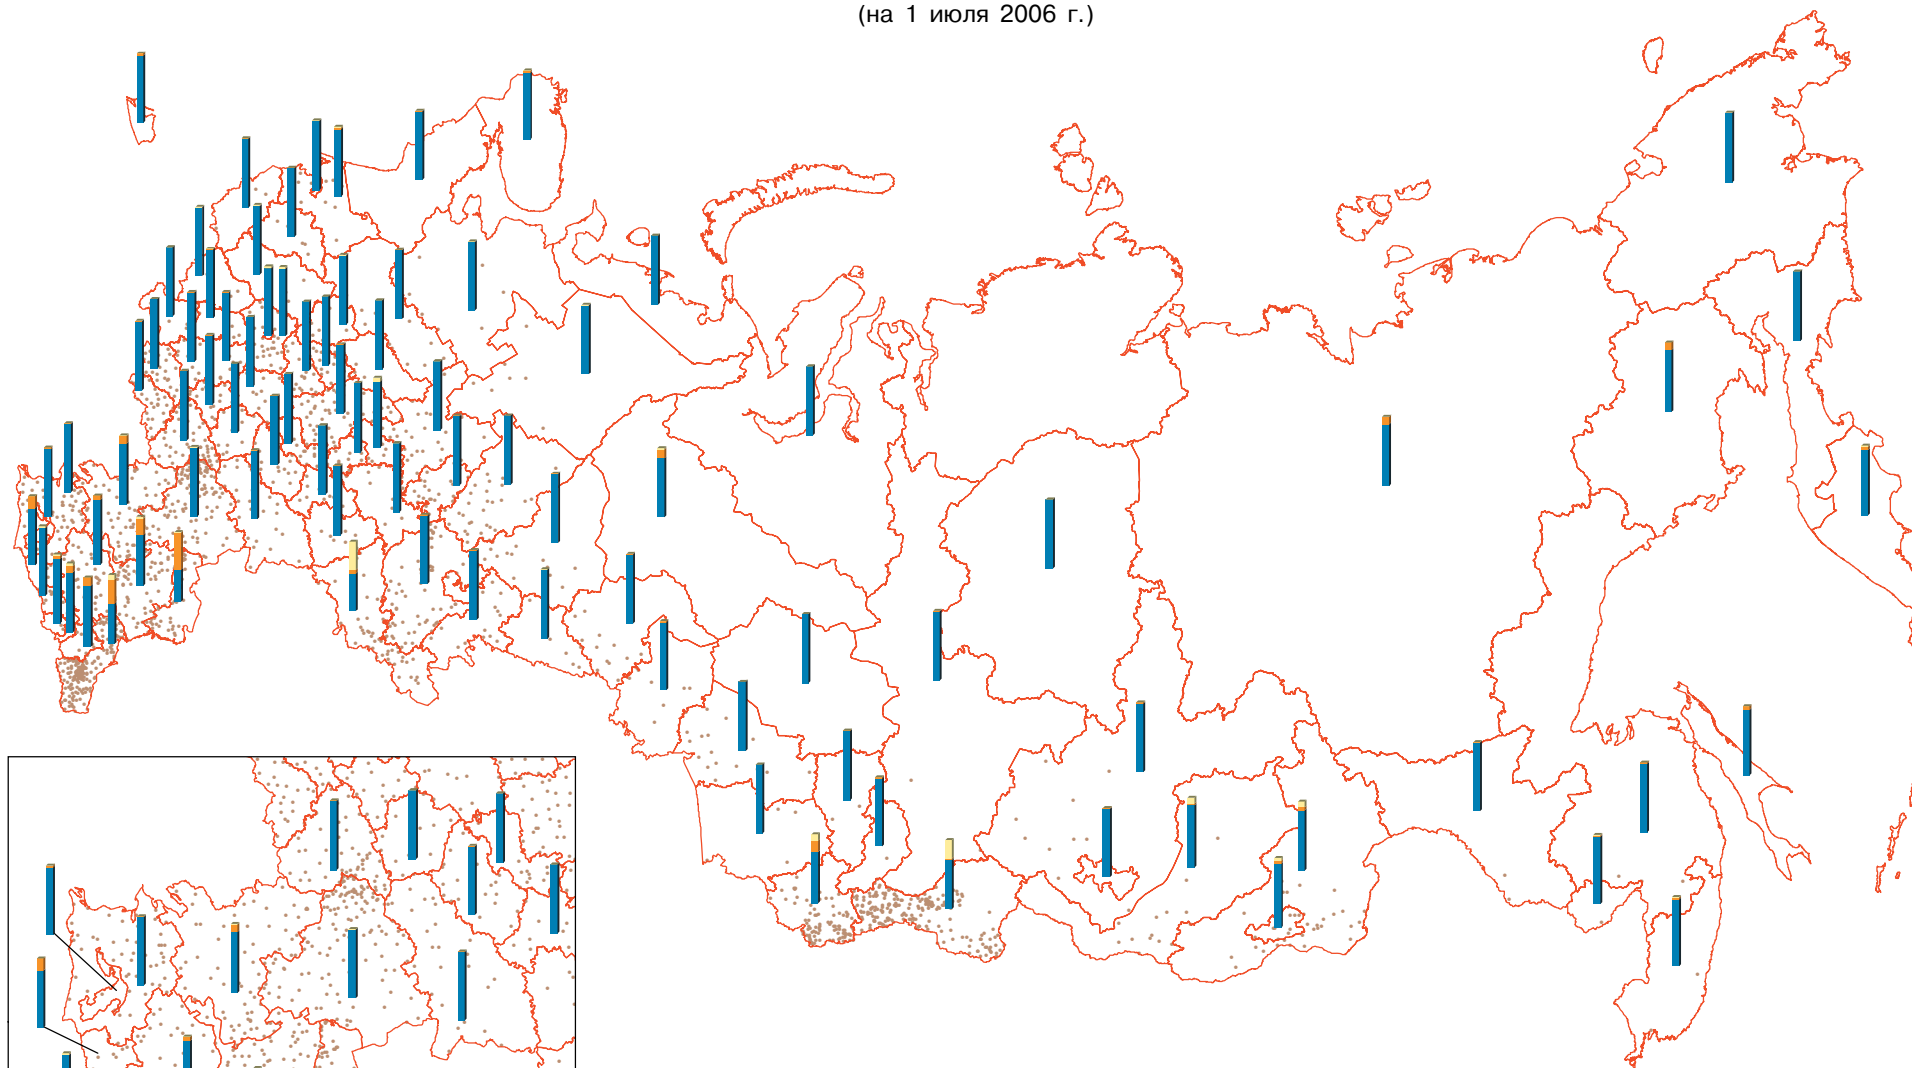

ПОГОЛОВЬЕ КОЗ В ХОЗЯЙСТВАХ ВСЕХ КАТЕГОРИЙ

(на 1 июля 2006 г.)

Поголовье коз в хозяйствах всех категорий **

● 1 точка = 1 500 голов

▬ Структура поголовья коз по категориям хозяйств (%) *

▬ сельскохозяйственные организации