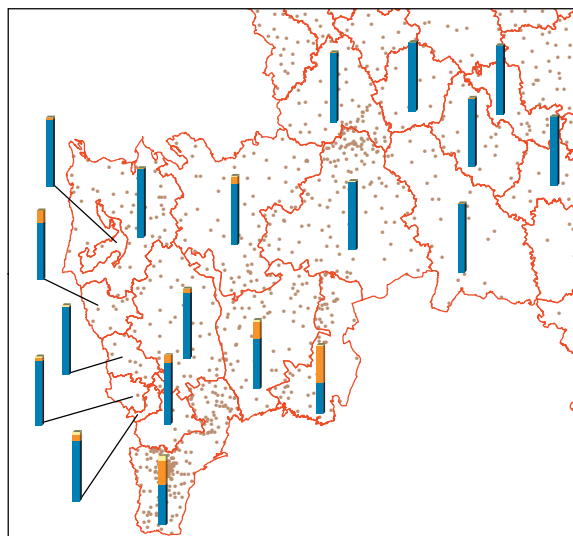

ПОГОЛОВЬЕ КОЗ В ХОЗЯЙСТВАХ ВСЕХ КАТЕГОРИЙ

(на 1 июля 2006 г.)

Поголовье коз в хозяйствах всех категорий **

● 1 точка = 1 500 голов

▬ Структура поголовья коз по категориям хозяйств (%) *

▬ сельскохозяйственные организации

▬ крестьянские (фермерские) хозяйства и индивидуальные предприниматели

▬ хозяйства населения