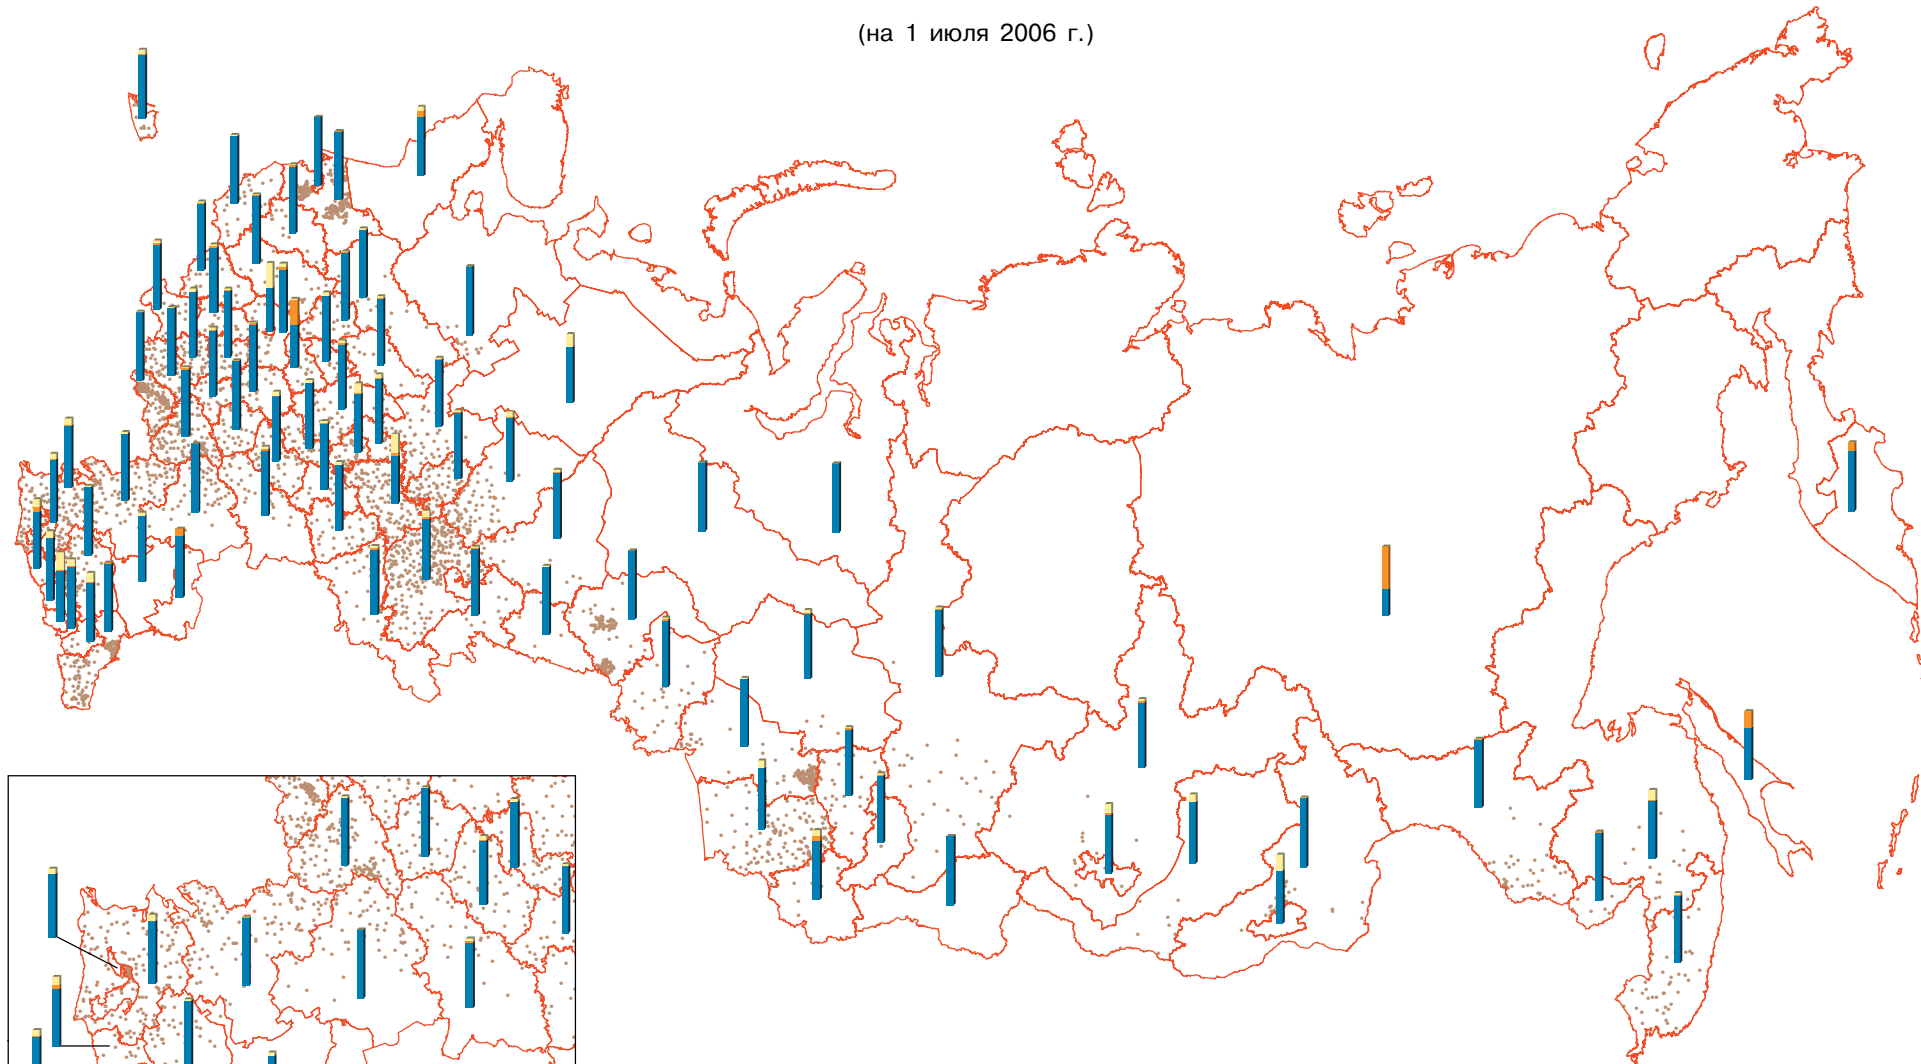

# ЧИСЛО СЕМЕЙ ПЧЕЛ В ХОЗЯЙСТВАХ ВСЕХ КАТЕГОРИЙ

(на 1 июля 2006 г.)

Число семей пчел в хозяйствах всех категорий \*\*

● 1 точка = 1 200 семей

■ Структура числа семей пчел по категориям хозяйств (%) \*

■ сельскохозяйственные организации