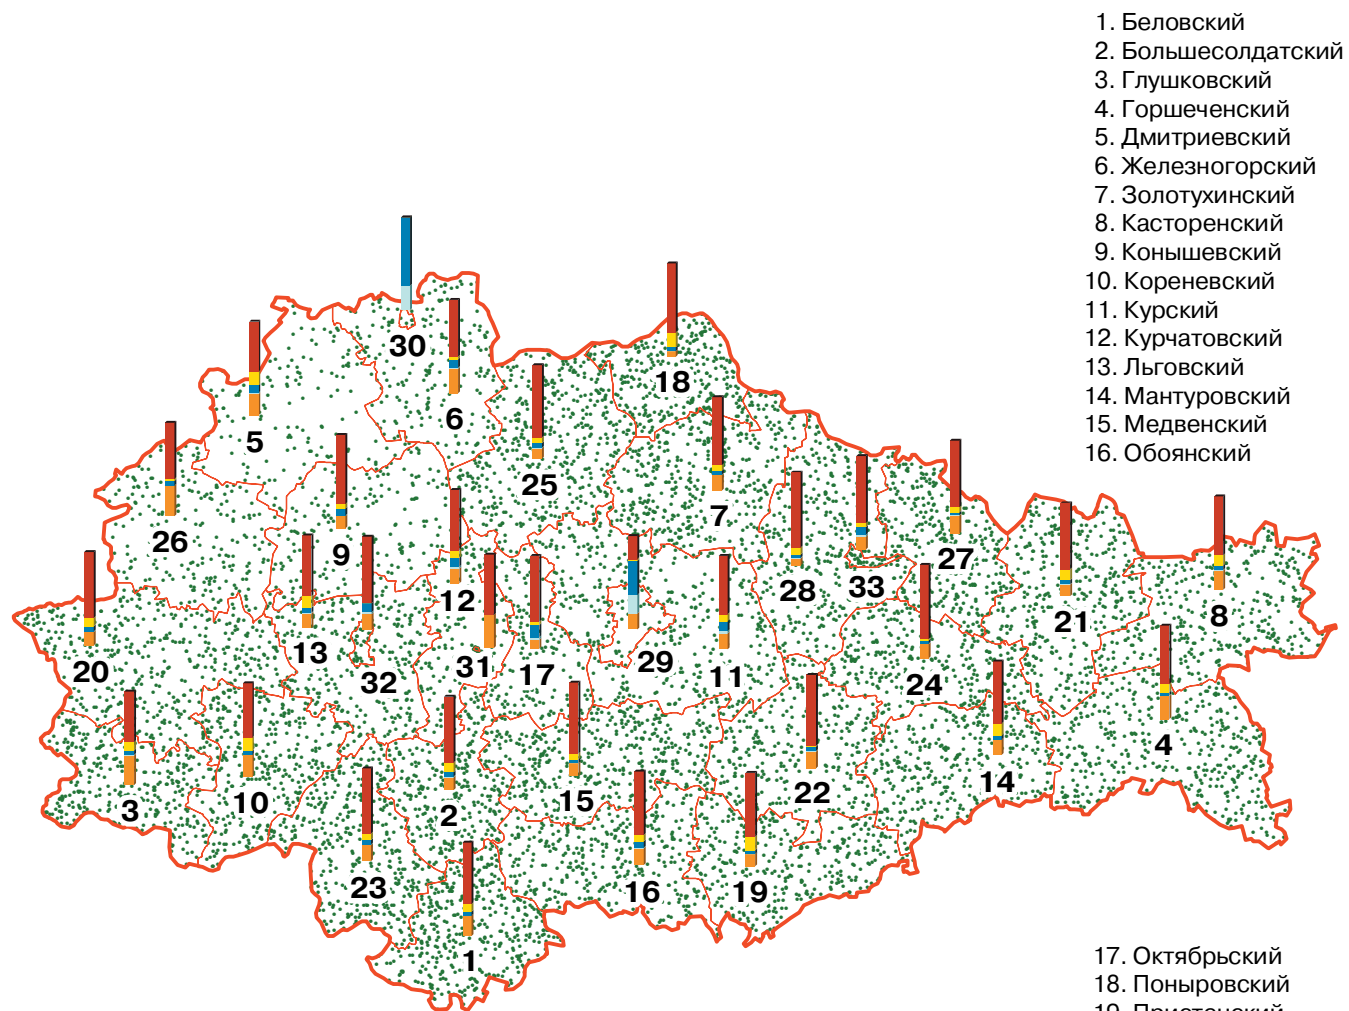

ПОСЕВНЫЕ ПЛОЩАДИ СЕЛЬСКОХОЗЯЙСТВЕННЫХ КУЛЬТУР ПОД УРОЖАЙ 2006 г. В ХОЗЯЙСТВАХ ВСЕХ КАТЕГОРИЙ ПО АДМИНИСТРАТИВНЫМ РАЙОНАМ И ГОРОДАМ КУРСКОЙ ОБЛАСТИ

(М 1:1 750 000)

1. Беловский
2. Большесолдатский
3. Глушковский
4. Горшеченский
5. Дмитриевский
6. Железногорский
7. Золотухинский
8. Касторенский
9. Конышевский
10. Кореневский
11. Курский
12. Курчатовский
13. Льговский
14. Мантуровский
15. Медвенский
16. Обоянский

17. Октябрьский
18. Поныровский
19. Пристенский
20. Рыльский
21. Советский
22. Солнцевский
23. Суджанский
24. Тимский
25. Фатежский
26. Хомутовский
27. Черемисиновский
28. Щигровский
29. г. Курск
30. г. Железногорск
31. г. Курчатов
32. г. Льгов
33. г. Щигры

Общая посевная площадь сельскохозяйственных культур в хозяйствах всех категорий

● 1 точка = 120 га

▬ Структура посевных площадей по видам сельскохозяйственных культур в хозяйствах всех категорий (%)