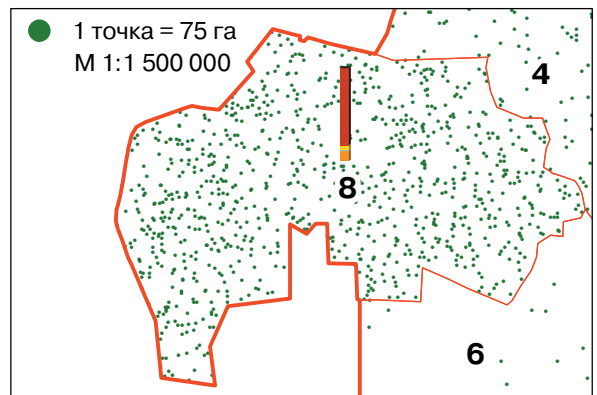

# ПОСЕВНЫЕ ПЛОЩАДИ СЕЛЬСКОХОЗЯЙСТВЕННЫХ КУЛЬТУР ПОД УРОЖАЙ 2006 г. В ХОЗЯЙСТВАХ ВСЕХ КАТЕГОРИЙ ПО АДМИНИСТРАТИВНЫМ РАЙОНАМ И ГОРОДАМ РЕСПУБЛИКИ КАЛМЫКИЯ

1. Городовиковский
2. Ики-Бурульский
3. Лаганский
4. Малодербетовский
5. Октябрьский
6. Кетченеровский
7. Приютненский
8. Сарпинский
9. Целинный
10. Черноземельский
11. Юстинский
12. Яшалтинский
13. Яшульский
14. г. Элиста и т.п.г.  
т.п.г. - территории  
подчиненные городу

Общая посевная площадь сельскохозяйственных культур  
в хозяйствах всех категорий

● 1 точка = 50 га

Структура посевных площадей по видам  
сельскохозяйственных культур в хозяйствах всех категорий (%)