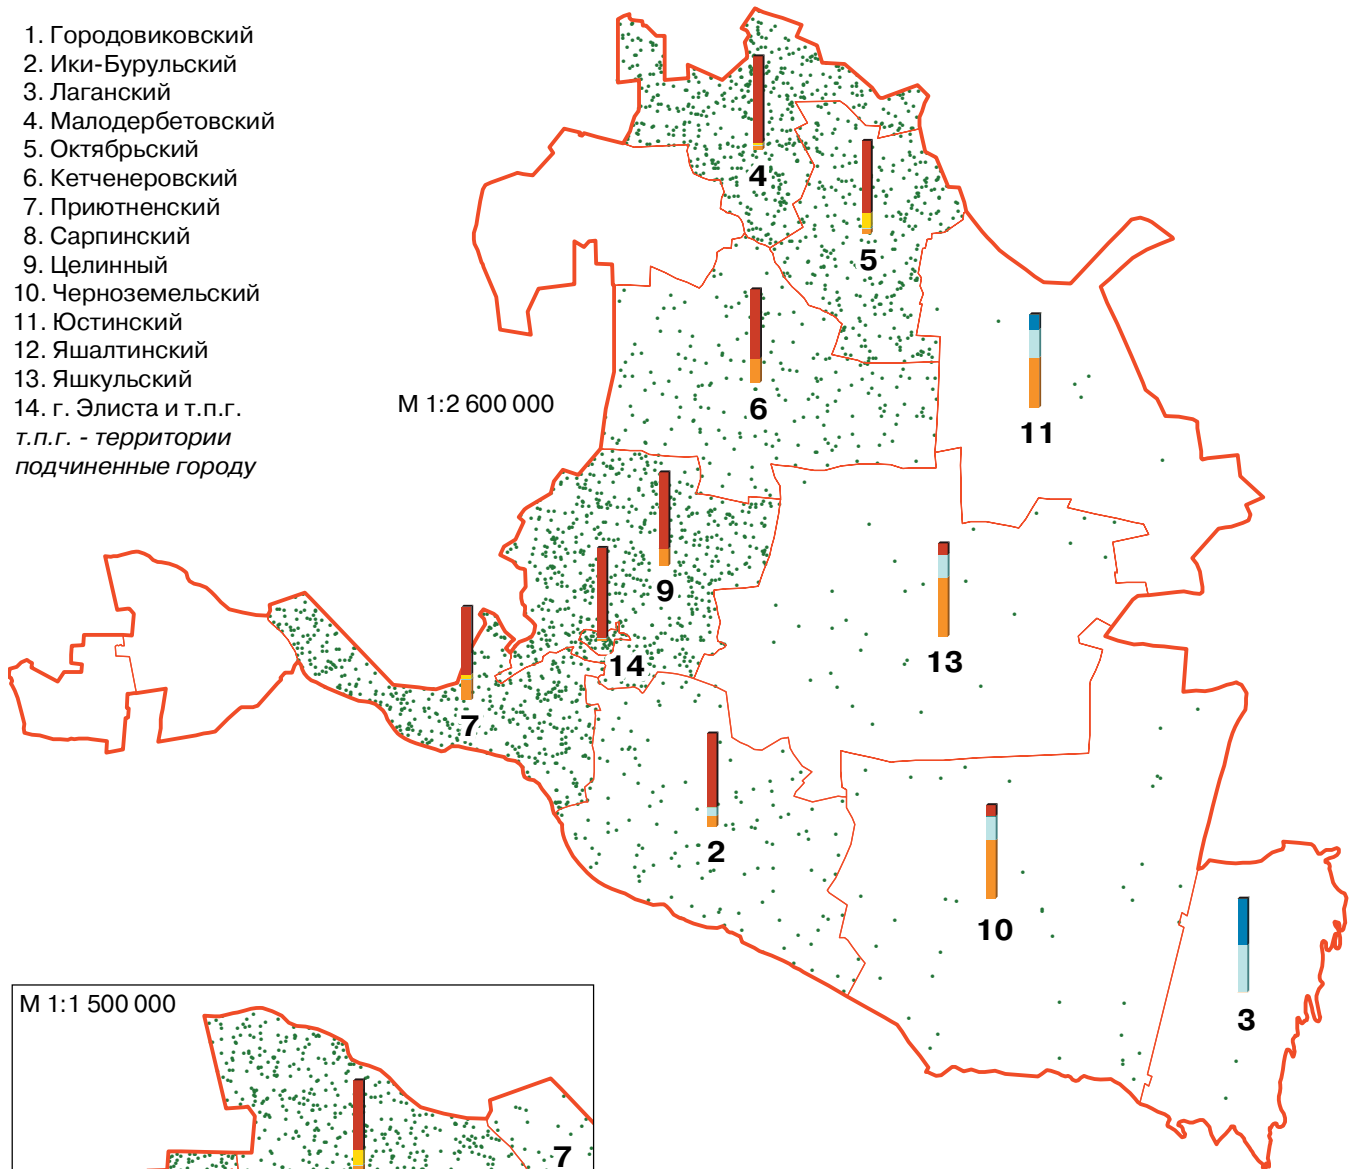

# ПОСЕВНЫЕ ПЛОЩАДИ СЕЛЬСКОХОЗЯЙСТВЕННЫХ КУЛЬТУР ПОД УРОЖАЙ 2006 г. В ХОЗЯЙСТВАХ ВСЕХ КАТЕГОРИЙ ПО АДМИНИСТРАТИВНЫМ РАЙОНАМ И ГОРОДАМ РЕСПУБЛИКИ КАЛМЫКИЯ

1. Городовиковский
2. Ики-Бурульский
3. Лаганский
4. Малодербетовский
5. Октябрьский
6. Кетченеровский
7. Приютненский
8. Сарпинский
9. Целинный
10. Черноземельский
11. Юстинский
12. Яшалтинский
13. Яшульский
14. г. Элиста и т.п.г.  
т.п.г. - территории  
подчиненные городу

Общая посевная площадь сельскохозяйственных культур  
в хозяйствах всех категорий

● 1 точка = 50 га

Структура посевных площадей по видам  
сельскохозяйственных культур в хозяйствах всех категорий (%)