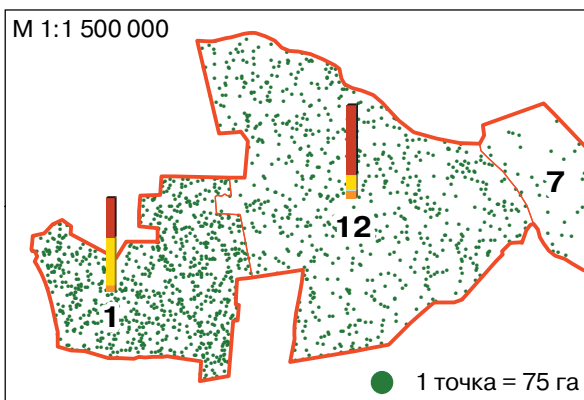

# ПОСЕВНЫЕ ПЛОЩАДИ СЕЛЬСКОХОЗЯЙСТВЕННЫХ КУЛЬТУР ПОД УРОЖАЙ 2006 г. В ХОЗЯЙСТВАХ ВСЕХ КАТЕГОРИЙ ПО АДМИНИСТРАТИВНЫМ РАЙОНАМ И ГОРОДАМ РЕСПУБЛИКИ КАЛМЫКИЯ

1. Городовиковский
2. Ики-Бурульский
3. Лаганский
4. Малодербетовский
5. Октябрьский
6. Кетченеровский
7. Приютненский
8. Сарпинский
9. Целинный
10. Черноземельский
11. Юстинский
12. Яшалтинский
13. Яшульский
14. г. Элиста и т.п.г.  
т.п.г. - территории  
подчиненные городу

Общая посевная площадь сельскохозяйственных культур  
в хозяйствах всех категорий

● 1 точка = 50 га

Структура посевных площадей по видам  
сельскохозяйственных культур в хозяйствах всех категорий (%)