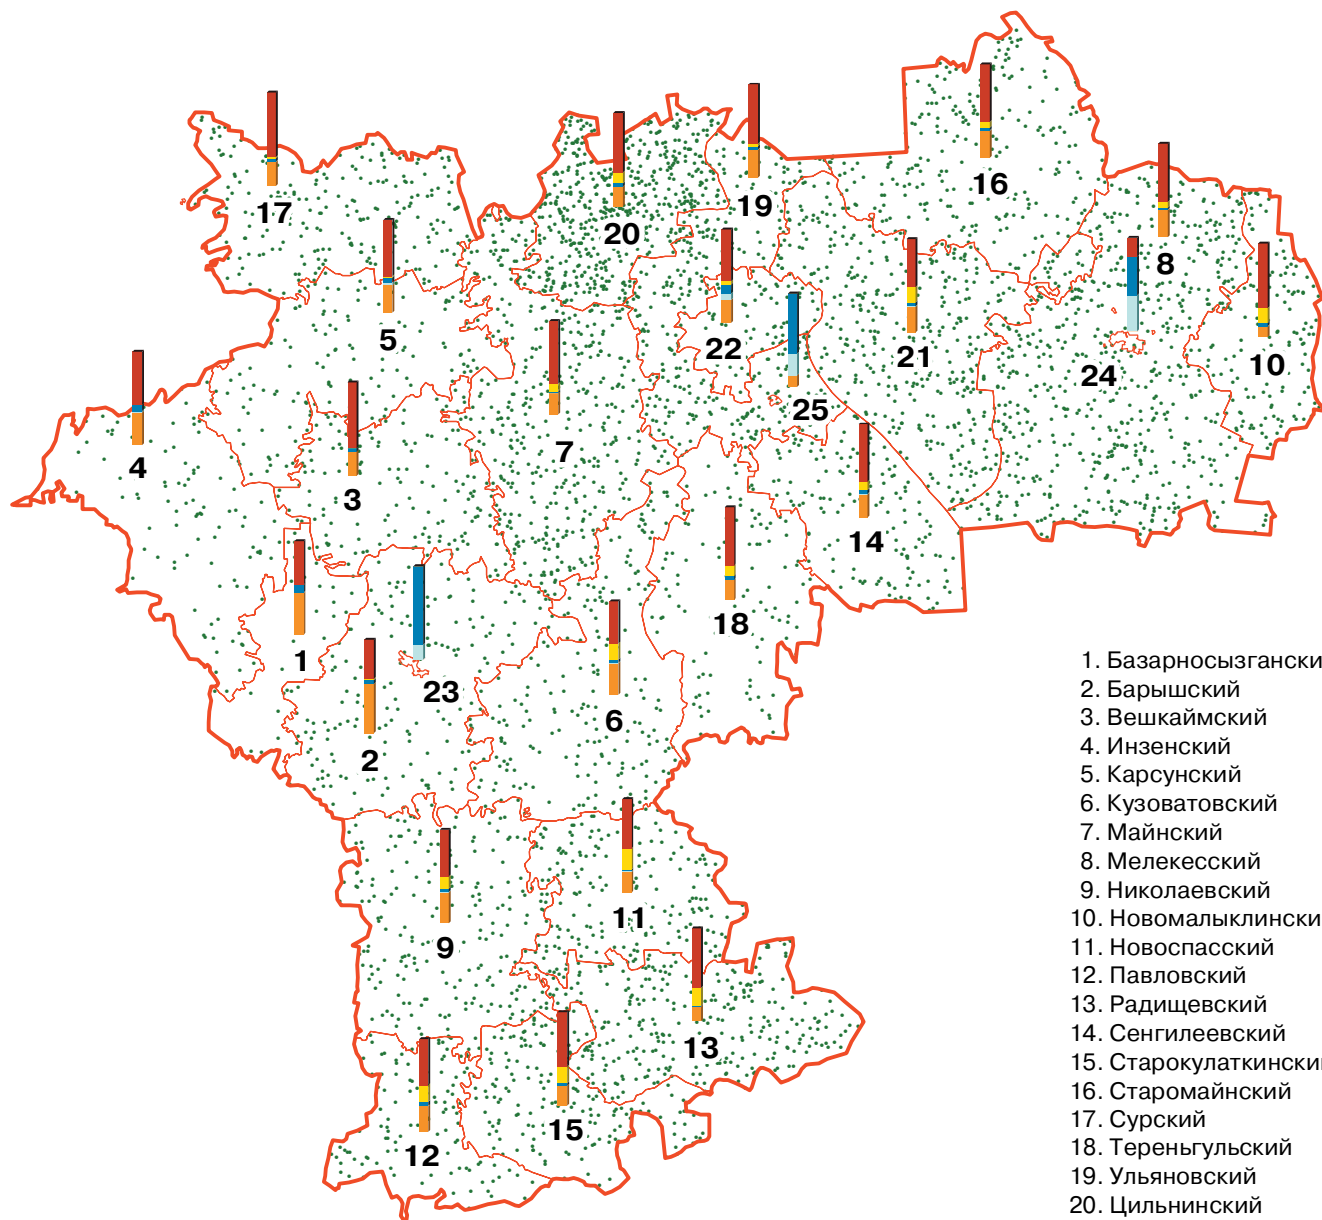

# ПОСЕВНЫЕ ПЛОЩАДИ СЕЛЬСКОХОЗЯЙСТВЕННЫХ КУЛЬТУР ПОД УРОЖАЙ 2006 г. В ХОЗЯЙСТВАХ ВСЕХ КАТЕГОРИЙ ПО АДМИНИСТРАТИВНЫМ РАЙОНАМ И ГОРОДАМ УЛЬЯНОВСКОЙ ОБЛАСТИ

(М 1:1 680 000)

1. Базарносызганский
  2. Барышский
  3. Вешкаймский
  4. Инзенский
  5. Карсунский
  6. Кузоватовский
  7. Майнский
  8. Мелекесский
  9. Николаевский
  10. Новомалыклинский
  11. Новоспасский
  12. Павловский
  13. Радищевский
  14. Сенгилеевский
  15. Старокулаткинский
  16. Старомайнский
  17. Сурский
  18. Тереньгульский
  19. Ульяновский
  20. Цильнинский
  21. Чердаклинский
  22. г. Ульяновск и т.п.г.
  23. г. Барыш
  24. г. Дмитровград
  25. г. Новоульяновск
- т.п.г. - территории подчиненные городу*

Общая посевная площадь сельскохозяйственных культур  
в хозяйствах всех категорий

● 1 точка = 150 га

▬ Структура посевных площадей по видам  
сельскохозяйственных культур в хозяйствах всех категорий (%)