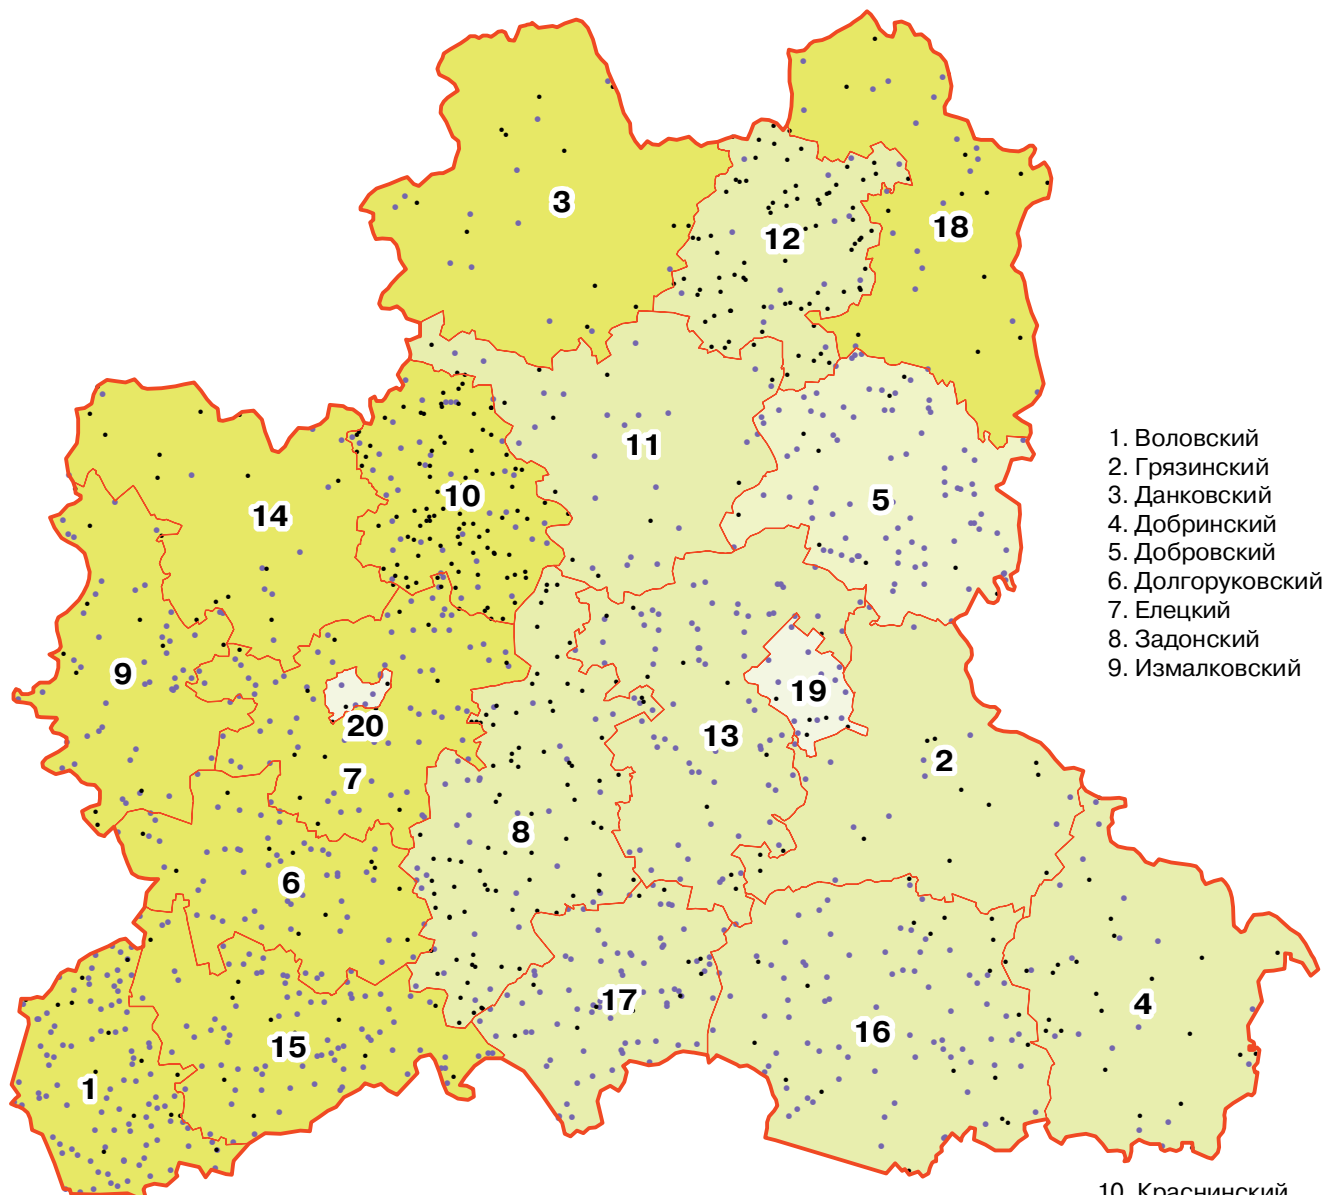

# ПОГОЛОВЬЕ СЕЛЬСКОХОЗЯЙСТВЕННЫХ ЖИВОТНЫХ В ХОЗЯЙСТВАХ ВСЕХ КАТЕГОРИЙ ПО АДМИНИСТРАТИВНЫМ РАЙОНАМ И ГОРОДАМ ЛИПЕЦКОЙ ОБЛАСТИ

(на 1 июля 2006 г.)

(М 1:1 200 000)

1. Воловский
2. Грязинский
3. Данковский
4. Добринский
5. Добровский
6. Долгоруковский
7. Елецкий
8. Задонский
9. Измалковский

10. Краснинский
  11. Лебедянский
  12. Лев-Толстовский
  13. Липецкий
  14. Становлянский
  15. Тербунский
  16. Усманский
  17. Хлевенский
  18. Чаплыгинский
  19. г. Липецк и т.п.г.
  20. г. Елец и т.п.г.
- т.п.г. - территории подчиненные городу*

Поголовье скота в хозяйствах всех категорий

● КРС 1 точка = 100 голов      ● свиньи 1 точка = 100 голов

Удельный вес сельскохозяйственных угодий в общей площади земель в хозяйствах всех категорий (%)