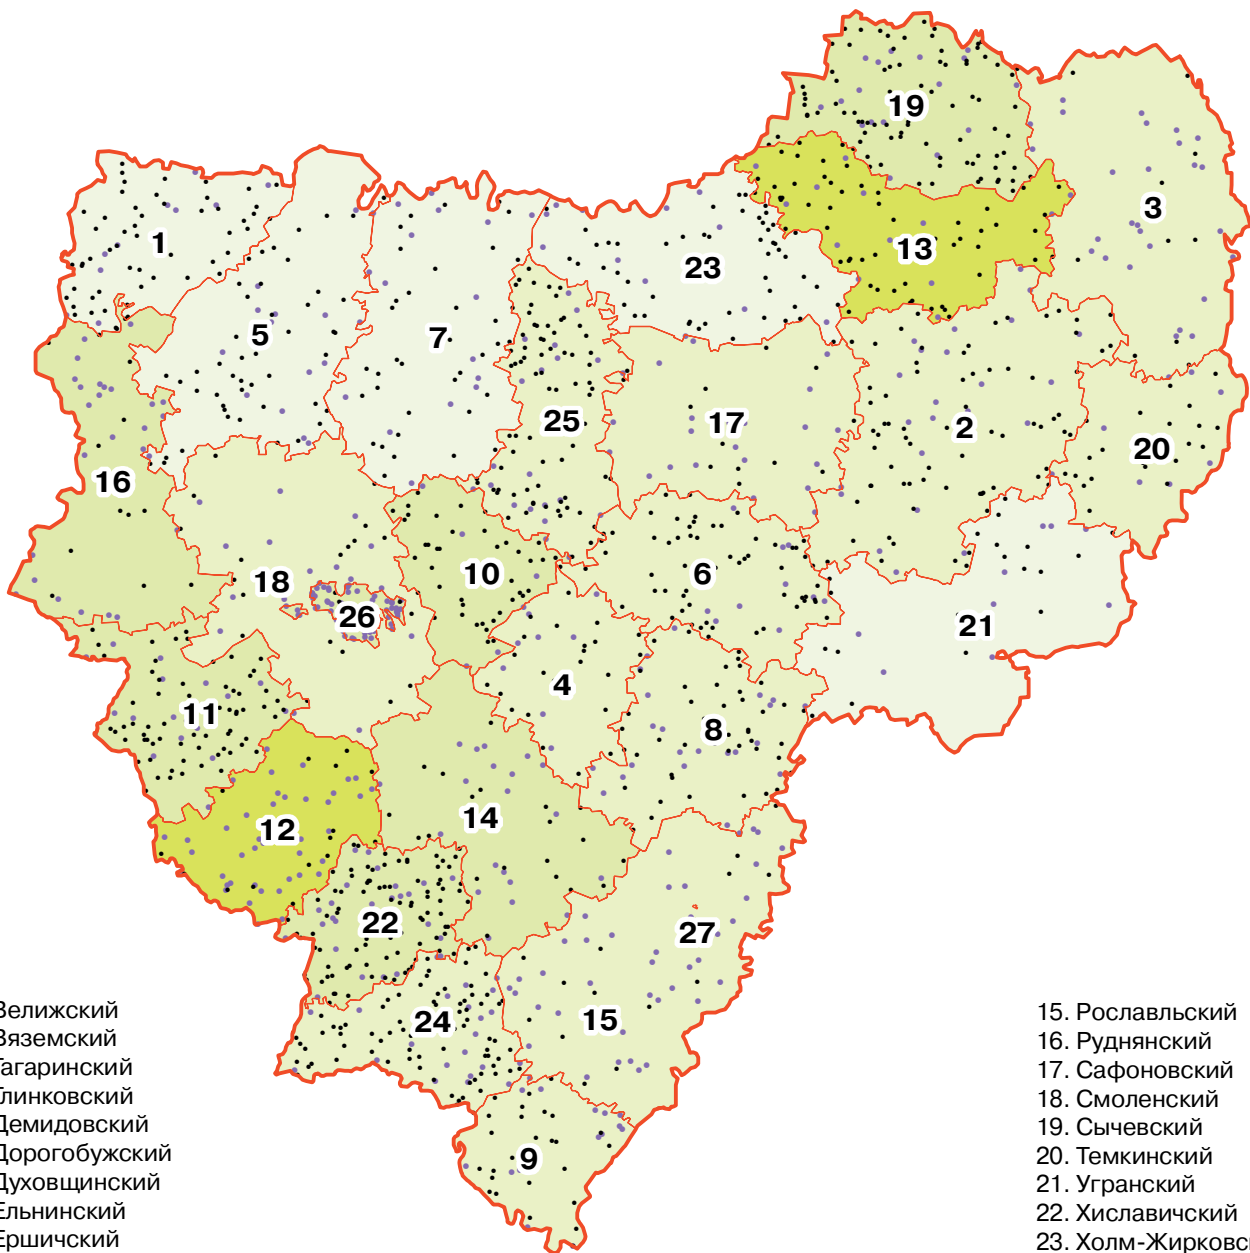

ПОГОЛОВЬЕ СЕЛЬСКОХОЗЯЙСТВЕННЫХ ЖИВОТНЫХ В ХОЗЯЙСТВАХ ВСЕХ КАТЕГОРИЙ ПО АДМИНИСТРАТИВНЫМ РАЙОНАМ И ГОРОДАМ СМОЛЕНСКОЙ ОБЛАСТИ

(на 1 июля 2006 г.)

(М 1:1 800 000)

1. Велижский
2. Вяземский
3. Гагаринский
4. Глинковский
5. Демидовский
6. Дорогобужский
7. Духовщинский
8. Ельнинский
9. Ершичский
10. Кардымовский
11. Краснинский
12. Монастырщинский
13. Новодугинский
14. Починковский

15. Рославльский
16. Руднянский
17. Сафоновский
18. Смоленский
19. Сычевский
20. Темкинский
21. Угранский
22. Хиславичский
23. Холм-Жирковский
24. Шумячский
25. Ярцевский
26. г. Смоленск
27. г. Десногорск

Поголовье скота в хозяйствах всех категорий

- КРС 1 точка = 100 голов
- свиньи 1 точка = 100 голов

Удельный вес сельскохозяйственных угодий в общей площади земель в хозяйствах всех категорий (%)