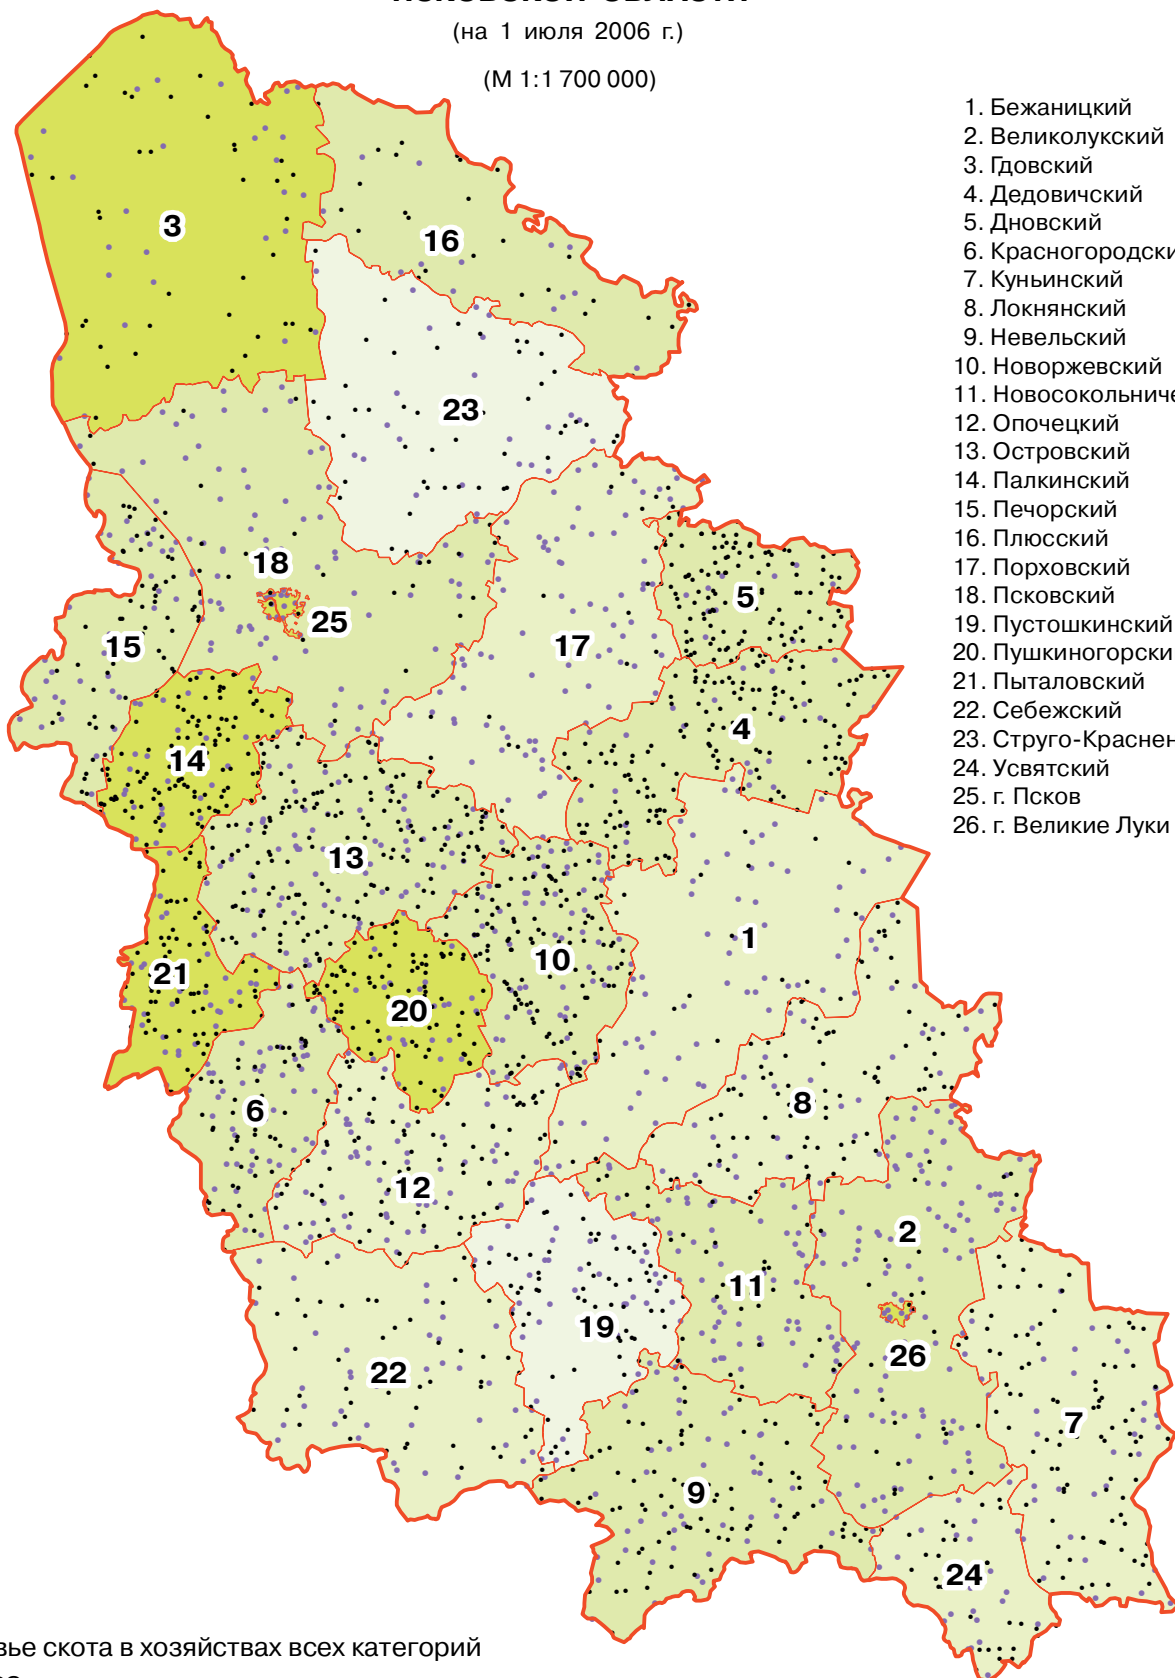

ПОГОЛОВЬЕ СЕЛЬСКОХОЗЯЙСТВЕННЫХ ЖИВОТНЫХ В ХОЗЯЙСТВАХ ВСЕХ КАТЕГОРИЙ ПО АДМИНИСТРАТИВНЫМ РАЙОНАМ И ГОРОДАМ ПСКОВСКОЙ ОБЛАСТИ

(на 1 июля 2006 г.)

(М 1:1 700 000)

1. Бежаницкий
2. Великолуцкий
3. Гдовский
4. Дедовский
5. Дновский
6. Красногородский
7. Куньинский
8. Локнянский
9. Невельский
10. Новоржевский
11. Новоскольнический
12. Опочецкий
13. Островский
14. Палкинский
15. Печорский
16. Плюсский
17. Порховский
18. Псковский
19. Пустошкинский
20. Пушкиногорский
21. Пыталовский
22. Себежский
23. Струго-Красненский
24. Усвятский
25. г. Псков
26. г. Великие Луки

Поголовье скота в хозяйствах всех категорий

● КРС 1 точка = 50 голов ● свиньи 1 точка = 30 голов

Удельный вес сельскохозяйственных угодий в общей площади земель в хозяйствах всех категорий (%)

18,5-30 30,1-40 40,1-55 55,1-95,2