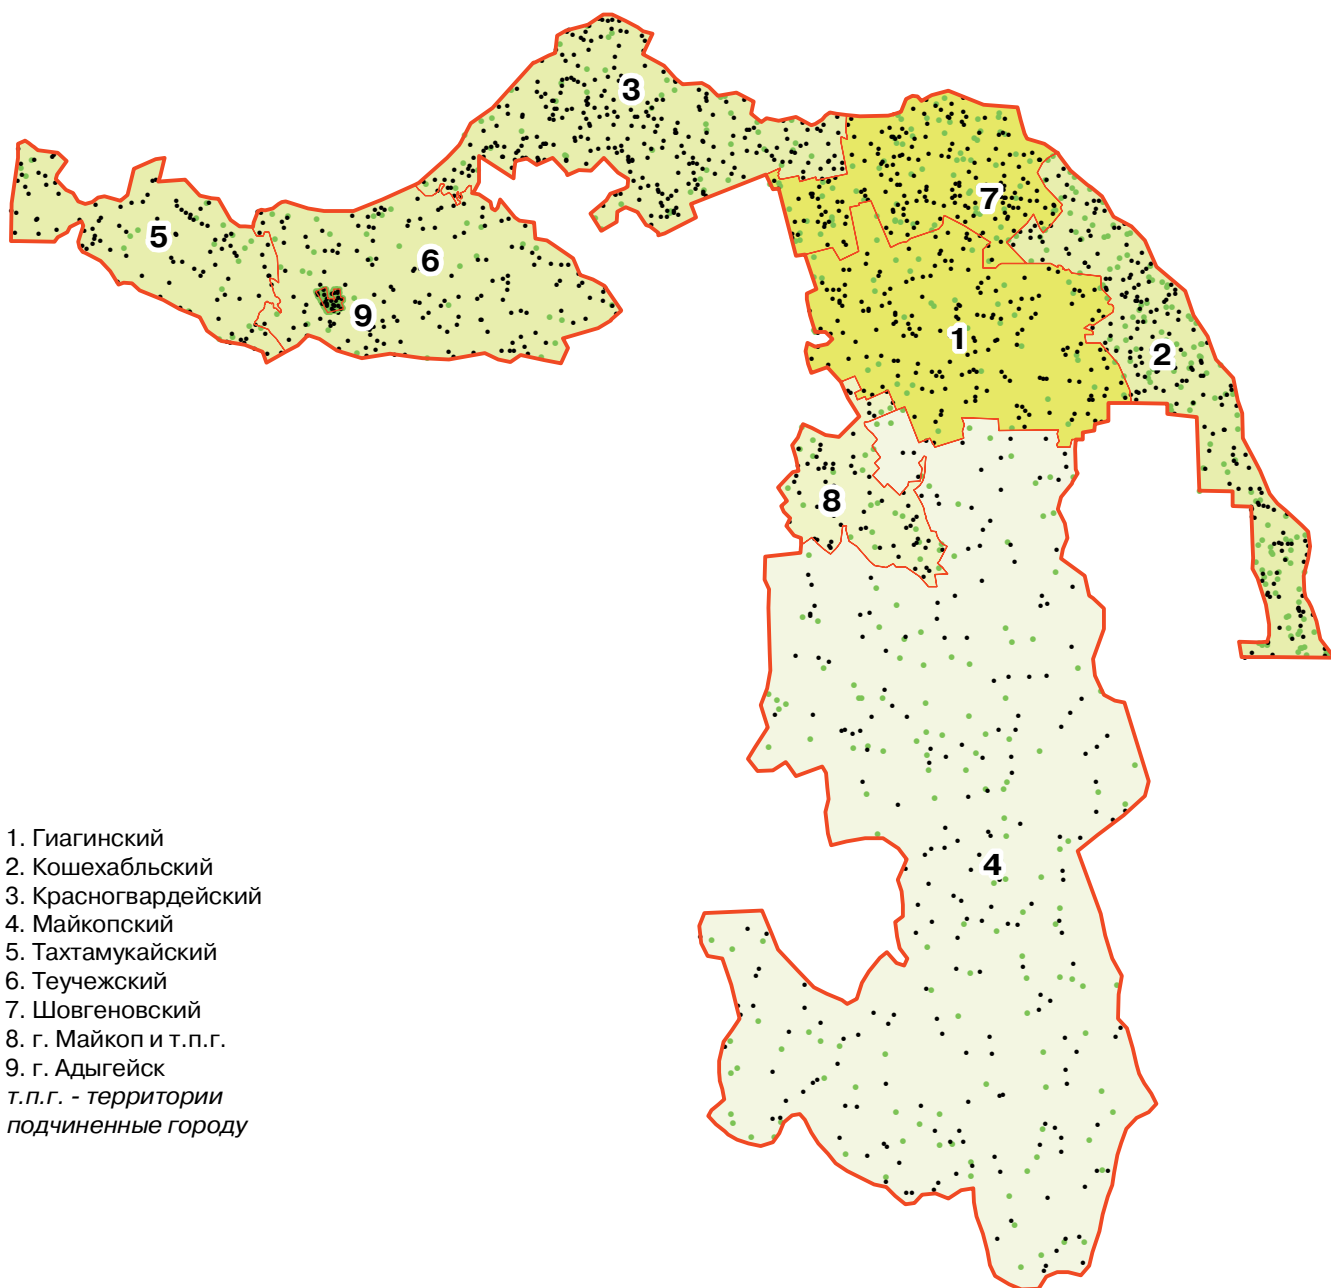

# ПОГОЛОВЬЕ СЕЛЬСКОХОЗЯЙСТВЕННЫХ ЖИВОТНЫХ В ХОЗЯЙСТВАХ ВСЕХ КАТЕГОРИЙ ПО АДМИНИСТРАТИВНЫМ РАЙОНАМ И ГОРОДАМ РЕСПУБЛИКИ АДЫГЕЯ

(на 1 июля 2006 г.)

(М 1:950 000)

1. Гиагинский
  2. Кошехабльский
  3. Красногвардейский
  4. Майкопский
  5. Тахтамукайский
  6. Теучежский
  7. Шовгеновский
  8. г. Майкоп и т.п.г.
  9. г. Адыгейск
- т.п.г. - территории подчиненные городу*

Поголовье скота в хозяйствах всех категорий

- КРС 1 точка = 30 голов    ● овцы и козы 1 точка = 50 голов

Удельный вес сельскохозяйственных угодий в общей площади земель в хозяйствах всех категорий (%)