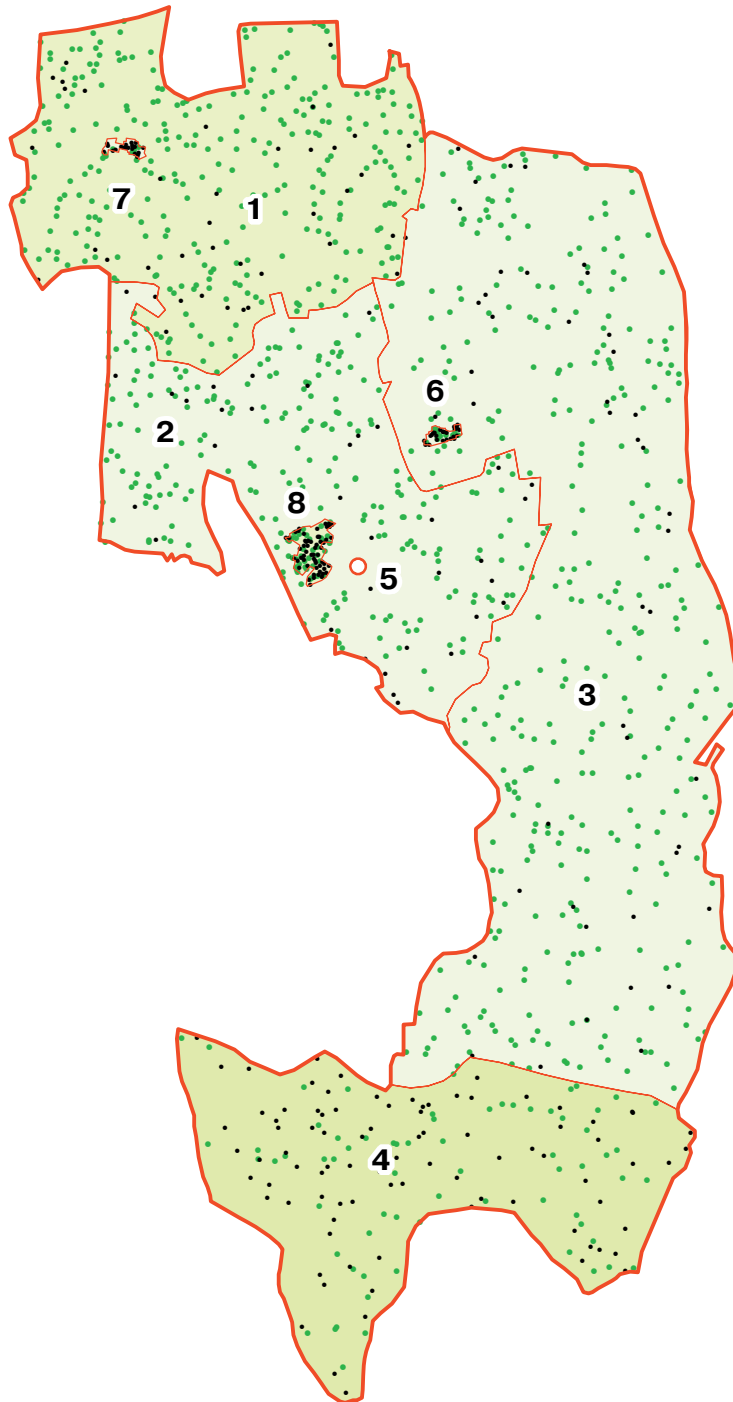

# ПОГОЛОВЬЕ СЕЛЬСКОХОЗЯЙСТВЕННЫХ ЖИВОТНЫХ В ХОЗЯЙСТВАХ ВСЕХ КАТЕГОРИЙ ПО АДМИНИСТРАТИВНЫМ РАЙОНАМ И ГОРОДАМ РЕСПУБЛИКИ ИНГУШЕТИЯ

(на 1 июля 2006 г.)

(М 1:600 000)

1. Малгобекский
2. Назрановский
3. Сунженский
4. Джейрахский
5. г. Магас
6. г. Карабулак
7. г. Малгобек
8. г. Назрань

Поголовье скота в хозяйствах всех категорий

- КРС  
1 точка = 30 голов
- овцы и козы  
1 точка = 50 голов

Удельный вес сельскохозяйственных угодий в общей площади земель в хозяйствах всех категорий (%)

- 85,1- 93
- 93,1 - 95
- 95,1 - 97,4