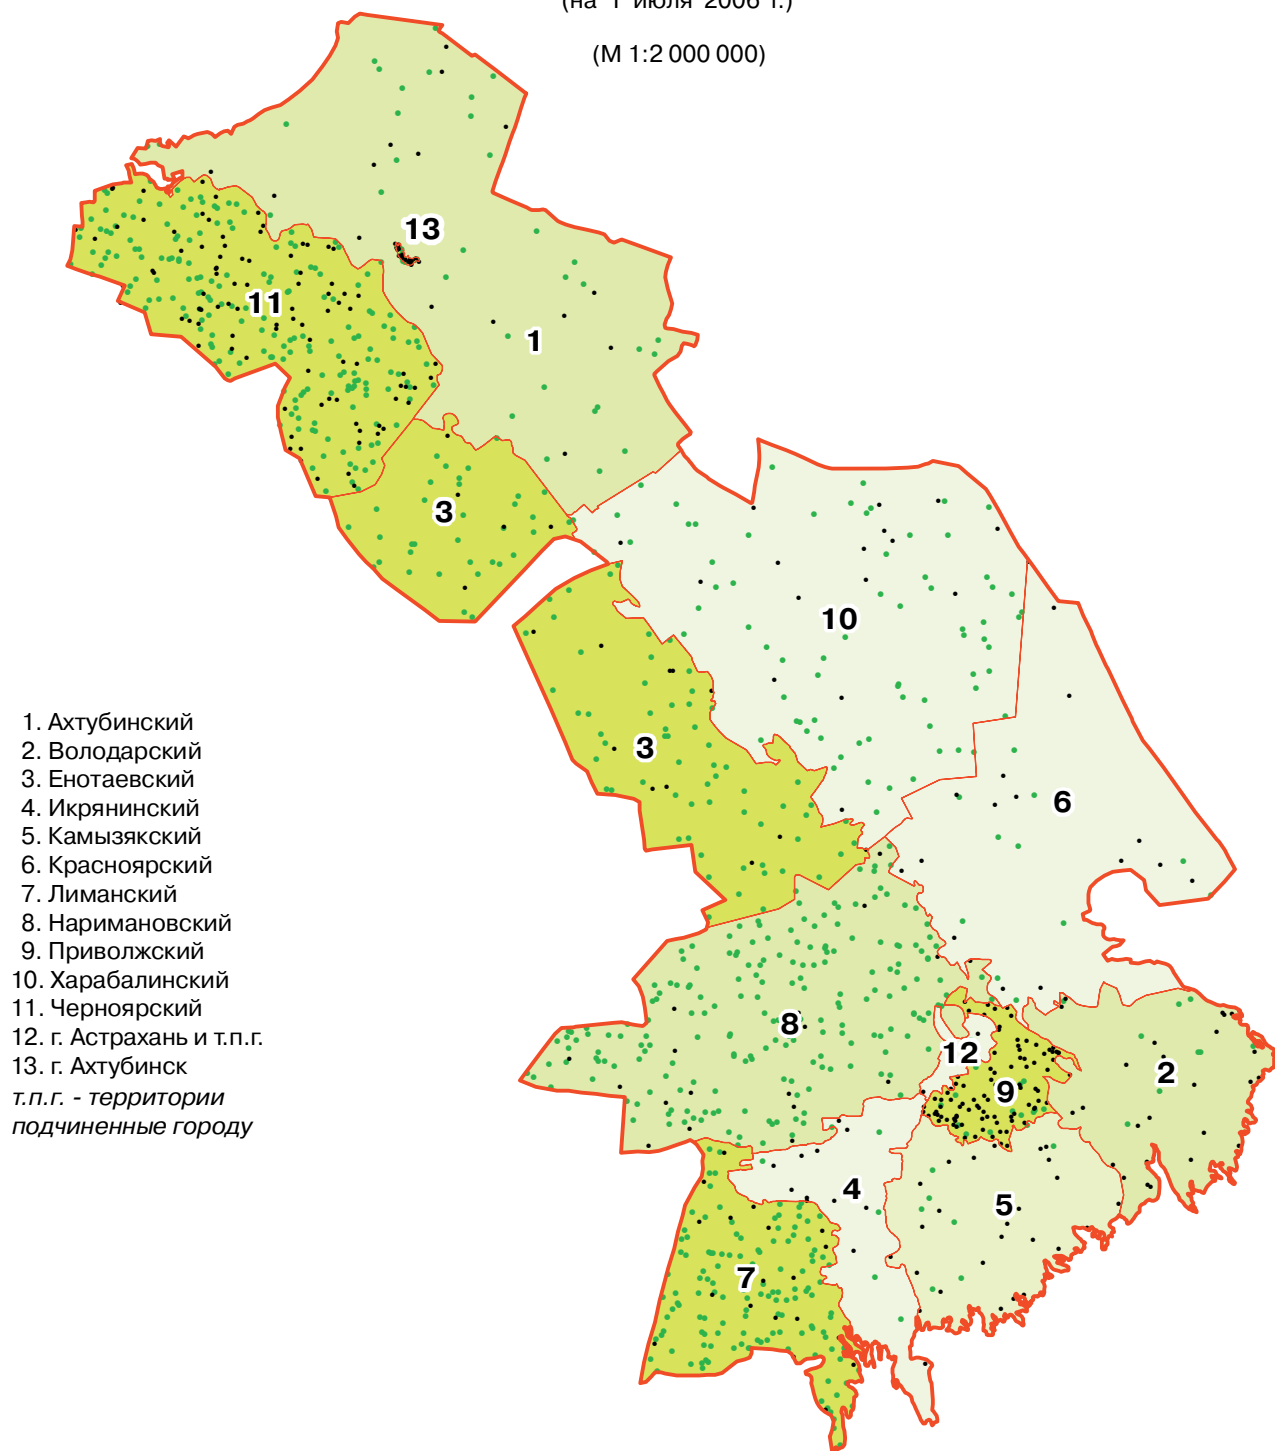

# ПОГОЛОВЬЕ СЕЛЬСКОХОЗЯЙСТВЕННЫХ ЖИВОТНЫХ В ХОЗЯЙСТВАХ ВСЕХ КАТЕГОРИЙ ПО АДМИНИСТРАТИВНЫМ РАЙОНАМ И ГОРОДАМ АСТРАХАНСКОЙ ОБЛАСТИ

(на 1 июля 2006 г.)

(М 1:2 000 000)

1. Ахтубинский
  2. Володарский
  3. Енотаевский
  4. Икрянинский
  5. Камызякский
  6. Красноярский
  7. Лиманский
  8. Наримановский
  9. Приволжский
  10. Харабалинский
  11. Черноярский
  12. г. Астрахань и т.п.г.
  13. г. Ахтубинск
- т.п.г. - территории подчиненные городу*

Поголовье скота в хозяйствах всех категорий

- КРС  
1 точка = 50 голов
- овцы и козы  
1 точка = 1500 голов

Удельный вес сельскохозяйственных угодий в общей площади земель в хозяйствах всех категорий (%)