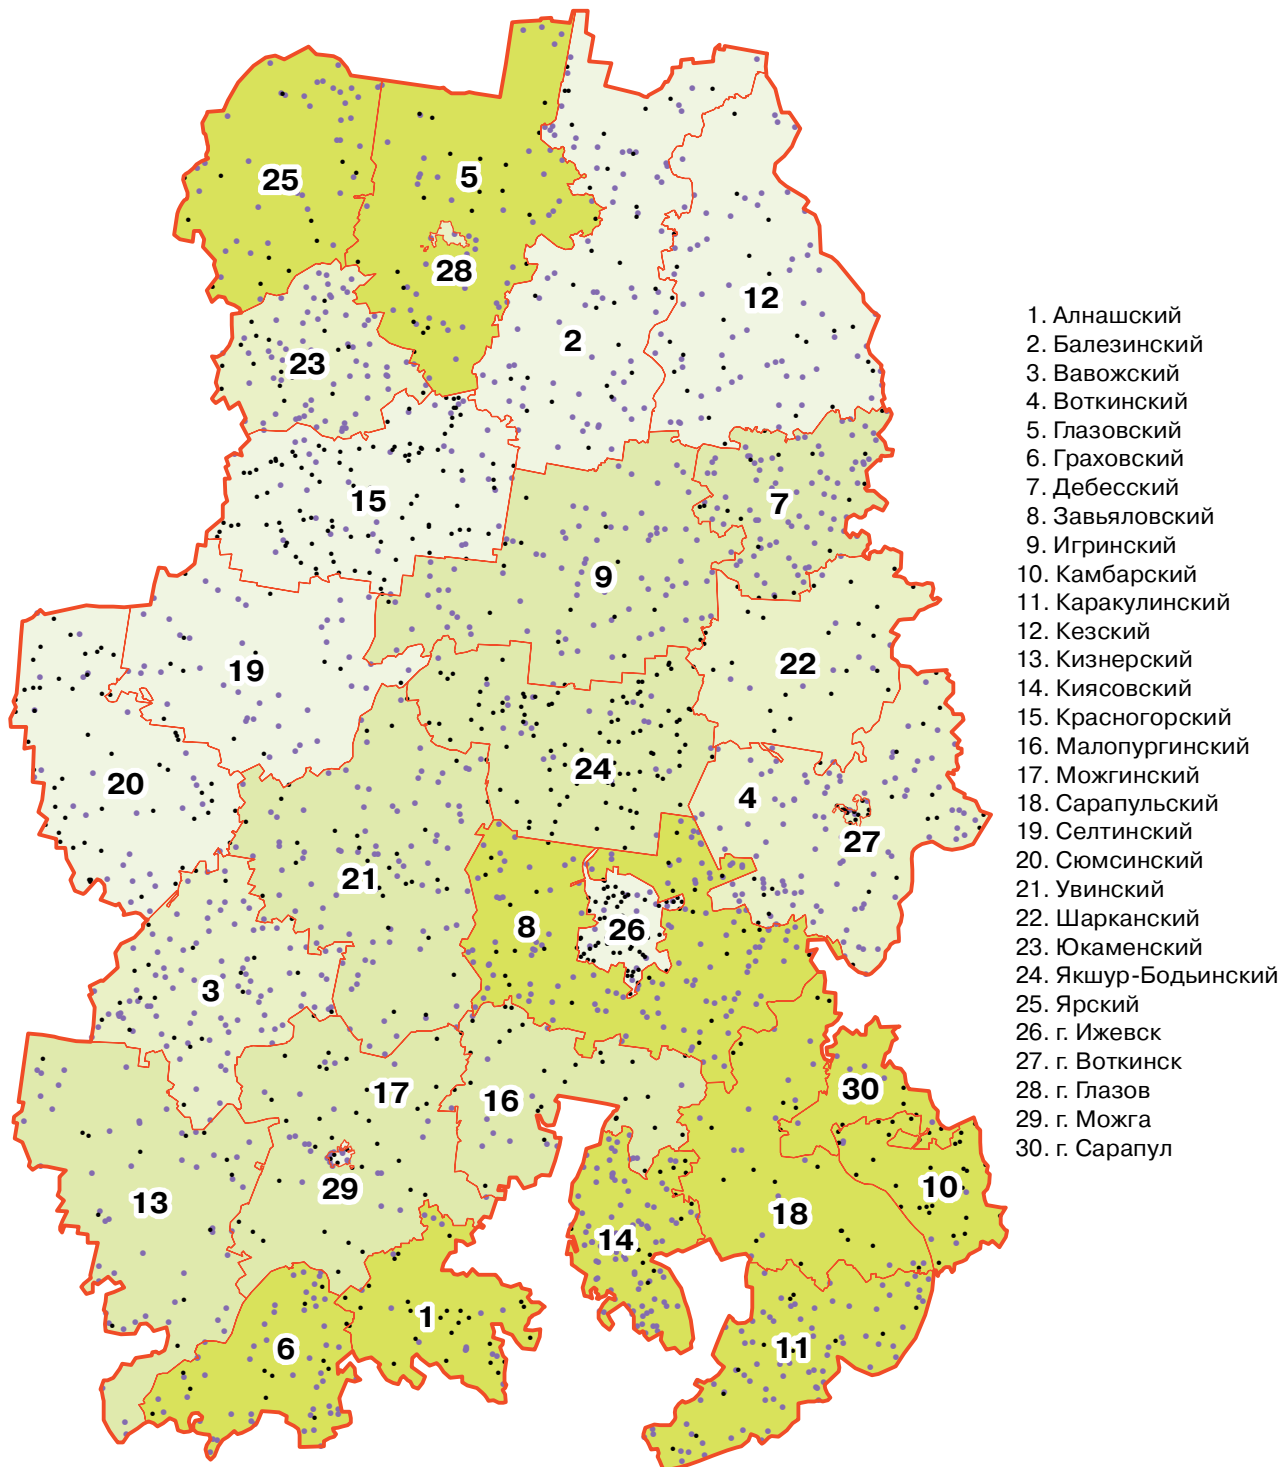

# ПОГОЛОВЬЕ СЕЛЬСКОХОЗЯЙСТВЕННЫХ ЖИВОТНЫХ В ХОЗЯЙСТВАХ ВСЕХ КАТЕГОРИЙ ПО АДМИНИСТРАТИВНЫМ РАЙОНАМ И ГОРОДАМ УДМУРТСКОЙ РЕСПУБЛИКИ

(на 1 июля 2006 г.)

(М 1:1 550 000)

Поголовье скота в хозяйствах всех категорий

● КРС 1 точка = 100 голов      ● свиньи 1 точка = 100 голов

Удельный вес сельскохозяйственных угодий в общей площади земель в хозяйствах всех категорий (%)

62,1 - 70      70,1 - 75      75,1 - 85      85,1 - 95