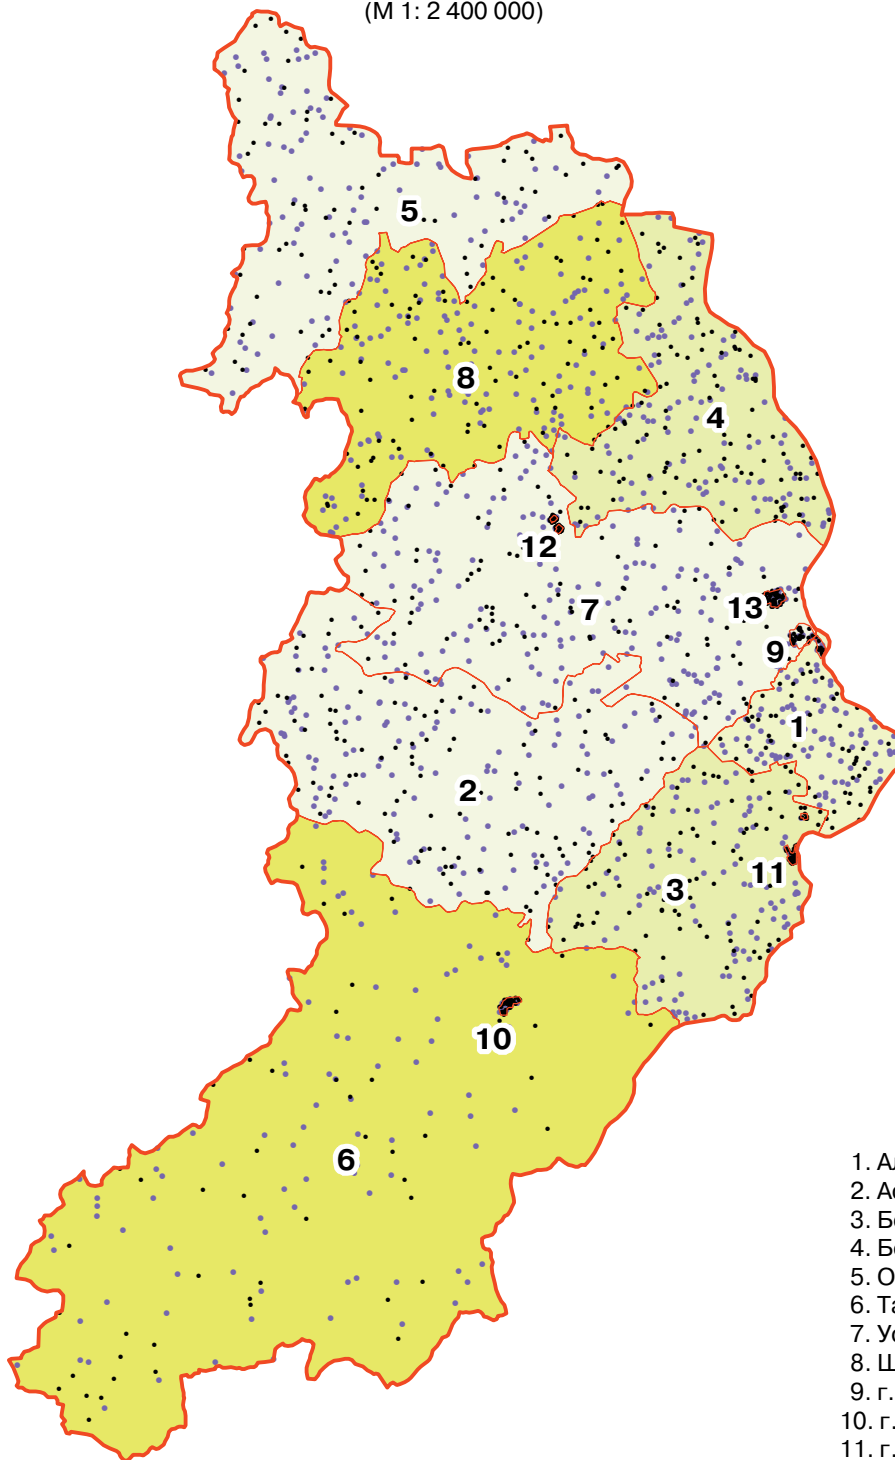

# ПОГОЛОВЬЕ СЕЛЬСКОХОЗЯЙСТВЕННЫХ ЖИВОТНЫХ В ХОЗЯЙСТВАХ ВСЕХ КАТЕГОРИЙ ПО АДМИНИСТРАТИВНЫМ РАЙОНАМ И ГОРОДАМ РЕСПУБЛИКИ ХАКАСИЯ

(на 1 июля 2006 г.)

(М 1: 2 400 000)

1. Алтайский
2. Аскизский
3. Бейский
4. Боградский
5. Орджоникидзевский
6. Таштыпский
7. Усть-Абаканский
8. Ширинский
9. г. Абакан
10. г. Абаза
11. г. Саяногорск
12. г. Сорск
13. г. Черногорск

Поголовье скота в хозяйствах всех категорий

● КРС 1 точка = 20 голов      ● свиньи 1 точка = 50 голов

Удельный вес сельскохозяйственных угодий в общей площади земель в хозяйствах всех категорий (%)