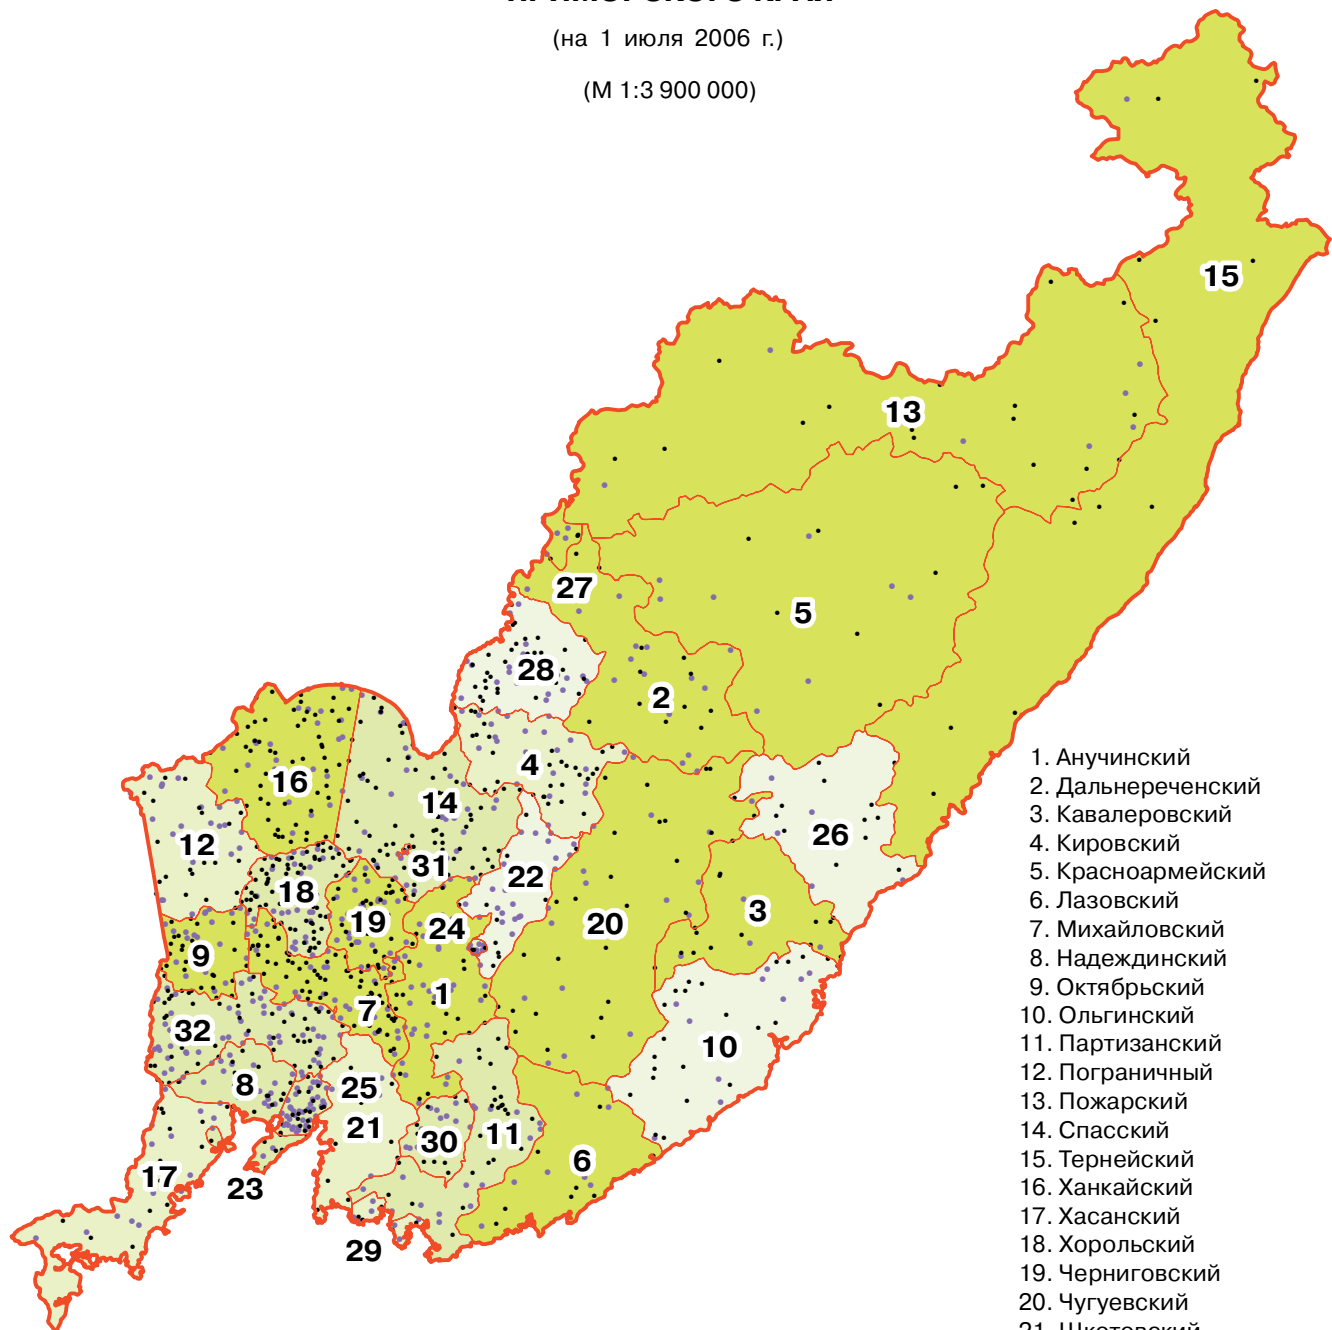

ПОГОЛОВЬЕ СЕЛЬСКОХОЗЯЙСТВЕННЫХ ЖИВОТНЫХ В ХОЗЯЙСТВАХ ВСЕХ КАТЕГОРИЙ ПО АДМИНИСТРАТИВНЫМ РАЙОНАМ И ГОРОДАМ ПРИМОРСКОГО КРАЯ

(на 1 июля 2006 г.)

(М 1:3 900 000)

1. Анучинский
 2. Дальнереченский
 3. Кавалеровский
 4. Кировский
 5. Красноармейский
 6. Лазовский
 7. Михайловский
 8. Надеждинский
 9. Октябрьский
 10. Ольгинский
 11. Партизанский
 12. Пограничный
 13. Пожарский
 14. Спасский
 15. Тернейский
 16. Ханкайский
 17. Хасанский
 18. Хорольский
 19. Черниговский
 20. Чугуевский
 21. Шкотовский
 22. Яковлевский
 23. г. Владивосток и т.п.г.
 24. г. Арсеньев
 25. г. Артем и т.п.г.
 26. г. Дальнегорск и т.п.г.
 27. г. Дальнереченск и т.п.г.
 28. г. Лесозаводск и т.п.г.
 29. г. Находка и т.п.г.
 30. г. Партизанск и т.п.г.
 31. г. Спасск-Дальний
 32. г. Уссурийск и т.п.г.
- т.п.г. - территории подчиненные городу*

Поголовье скота в хозяйствах всех категорий

- КРС 1 точка = 100 голов ● свиньи 1 точка = 100 голов

Удельный вес сельскохозяйственных угодий в общей площади земель в хозяйствах всех категорий (%)