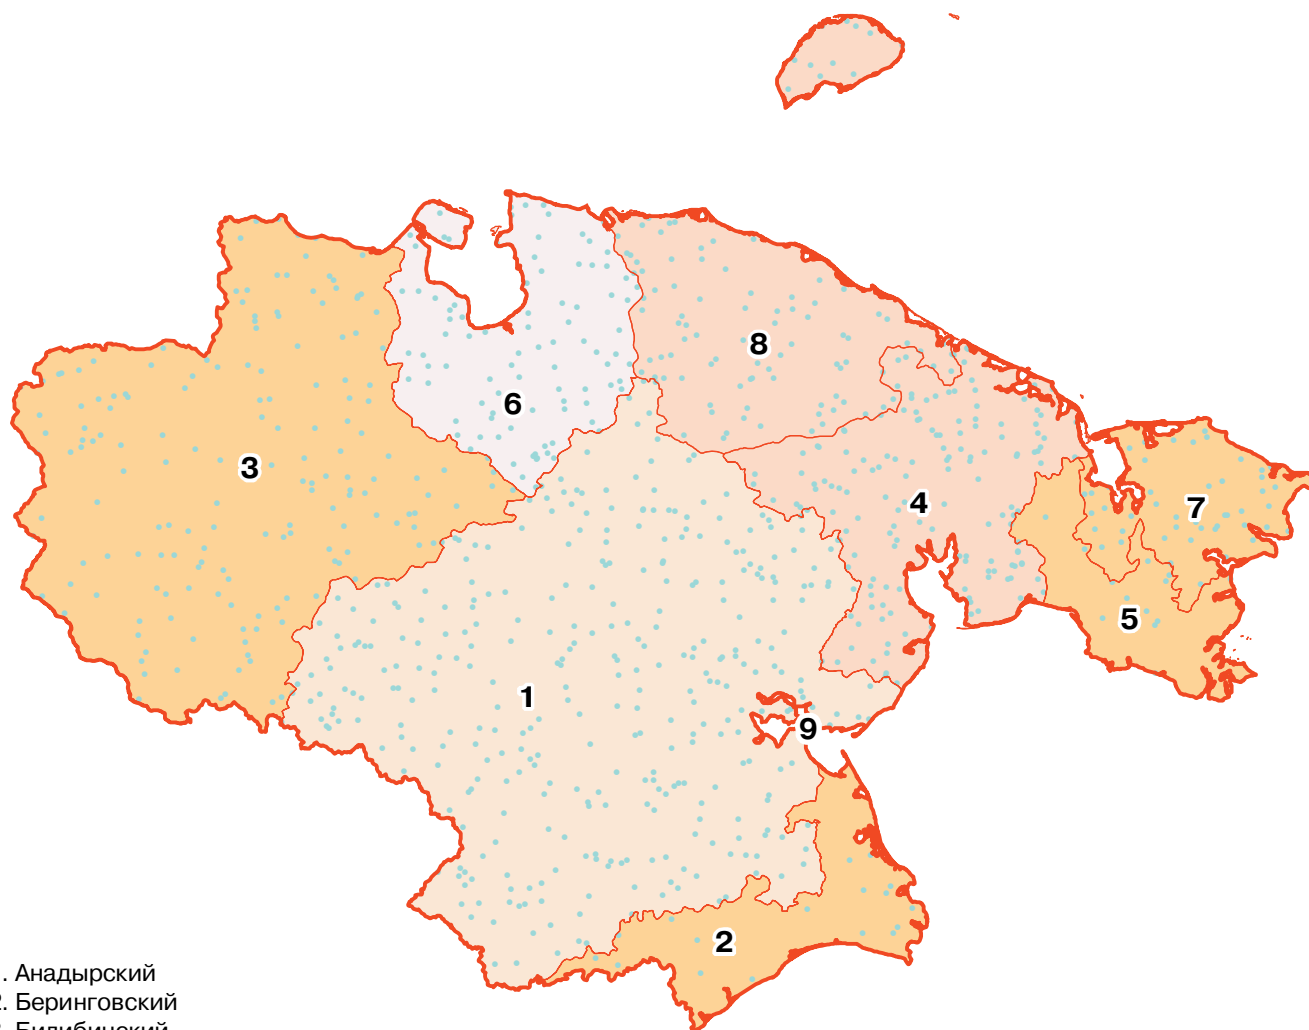

ПОГОЛОВЬЕ СЕЛЬСКОХОЗЯЙСТВЕННЫХ ЖИВОТНЫХ В ХОЗЯЙСТВАХ ВСЕХ КАТЕГОРИЙ ПО АДМИНИСТРАТИВНЫМ РАЙОНАМ И ГОРОДАМ ЧУКОТСКОГО АВТОНОМНОГО ОКРУГА

(на 1 июля 2006 г.)

(М 1:8 300 000)

1. Анадырский
 2. Беринговский
 3. Билибинский
 4. Иультинский
 5. Провиденский
 6. Чаунский
 7. Чукотский
 8. Шмидтовский
 9. г. Анадырь и т.п.г.
- т.п.г. - территории подчиненные городу*

Поголовье скота в хозяйствах всех категорий

- северные олени
- 1 точка = 200 голов

Удельный вес оленьих пастбищ в общей площади земель в хозяйствах всех категорий, осуществлявших сельскохозяйственную деятельность в 2006 г. (%)