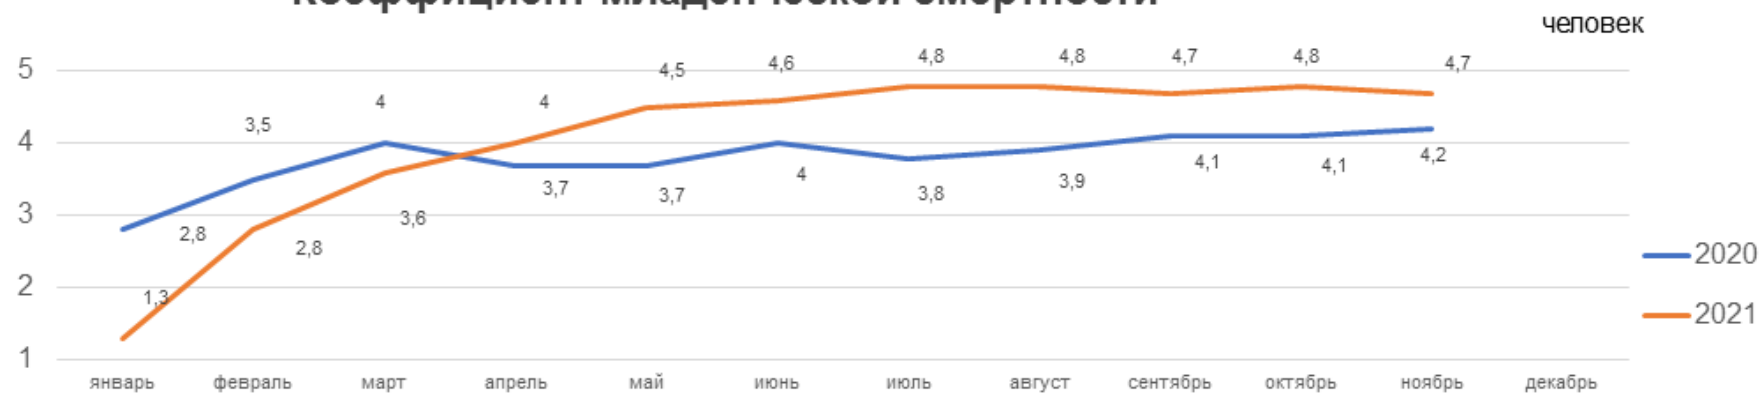

Коэффициент младенческой смертности