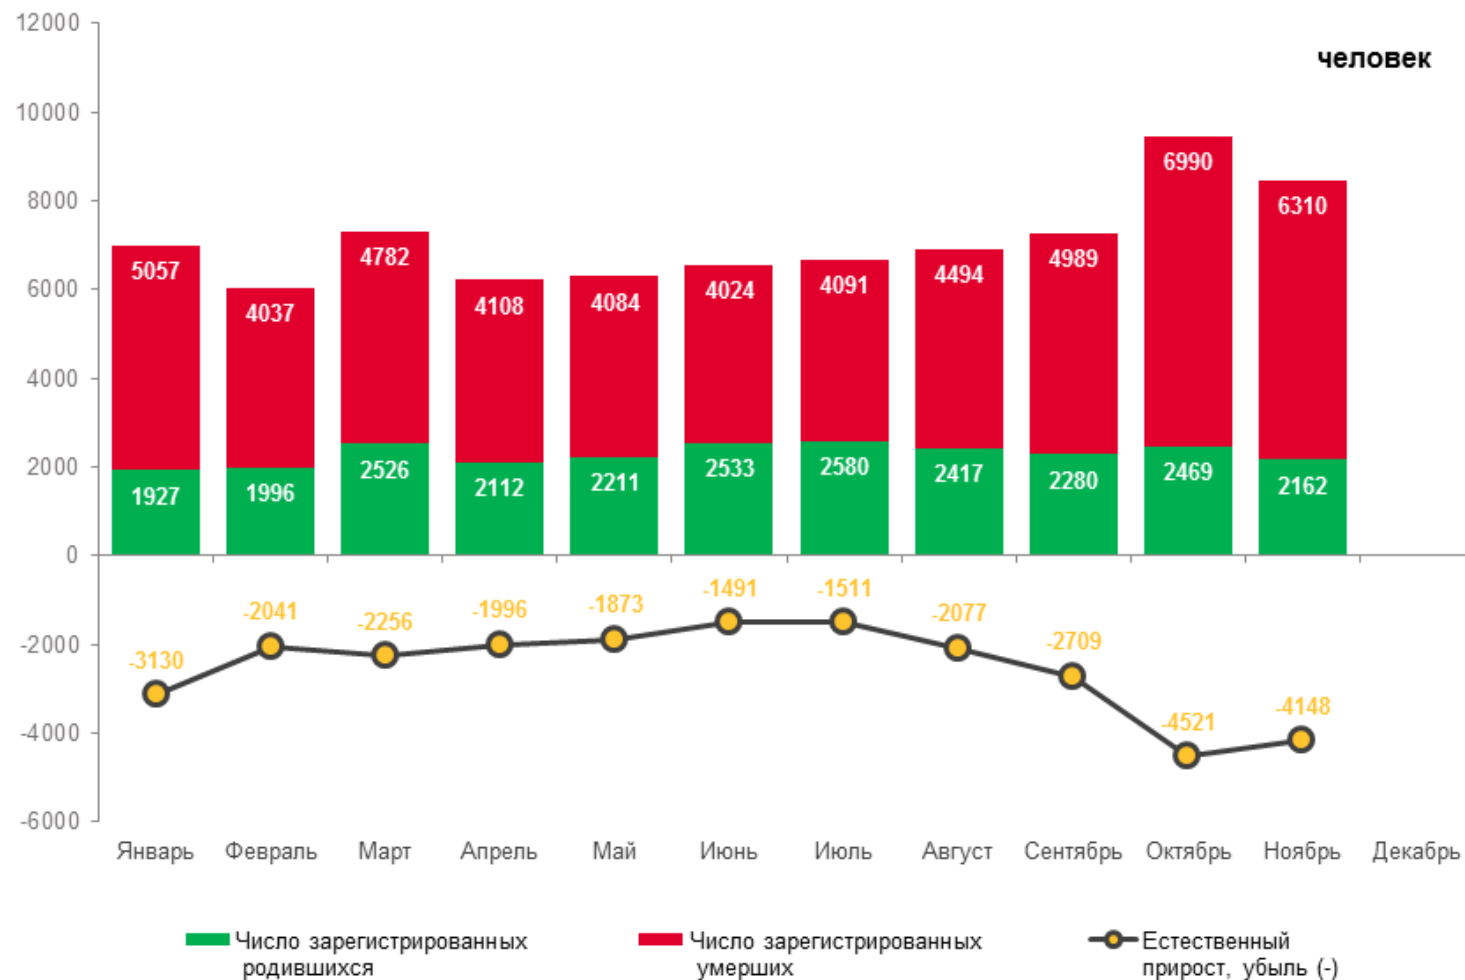

# Число зарегистрированных родившихся и умерших январь-ноябрь 2021 года

Коэффициент рождаемости

**8,8 %**

в расчете на 1000 населения

Коэффициент смертности

**18,4 %**

в расчете на 1000 населения

Коэффициент  
естественного  
прироста, убыли (-)

**-9,6 %**

в расчете на 1000 населения