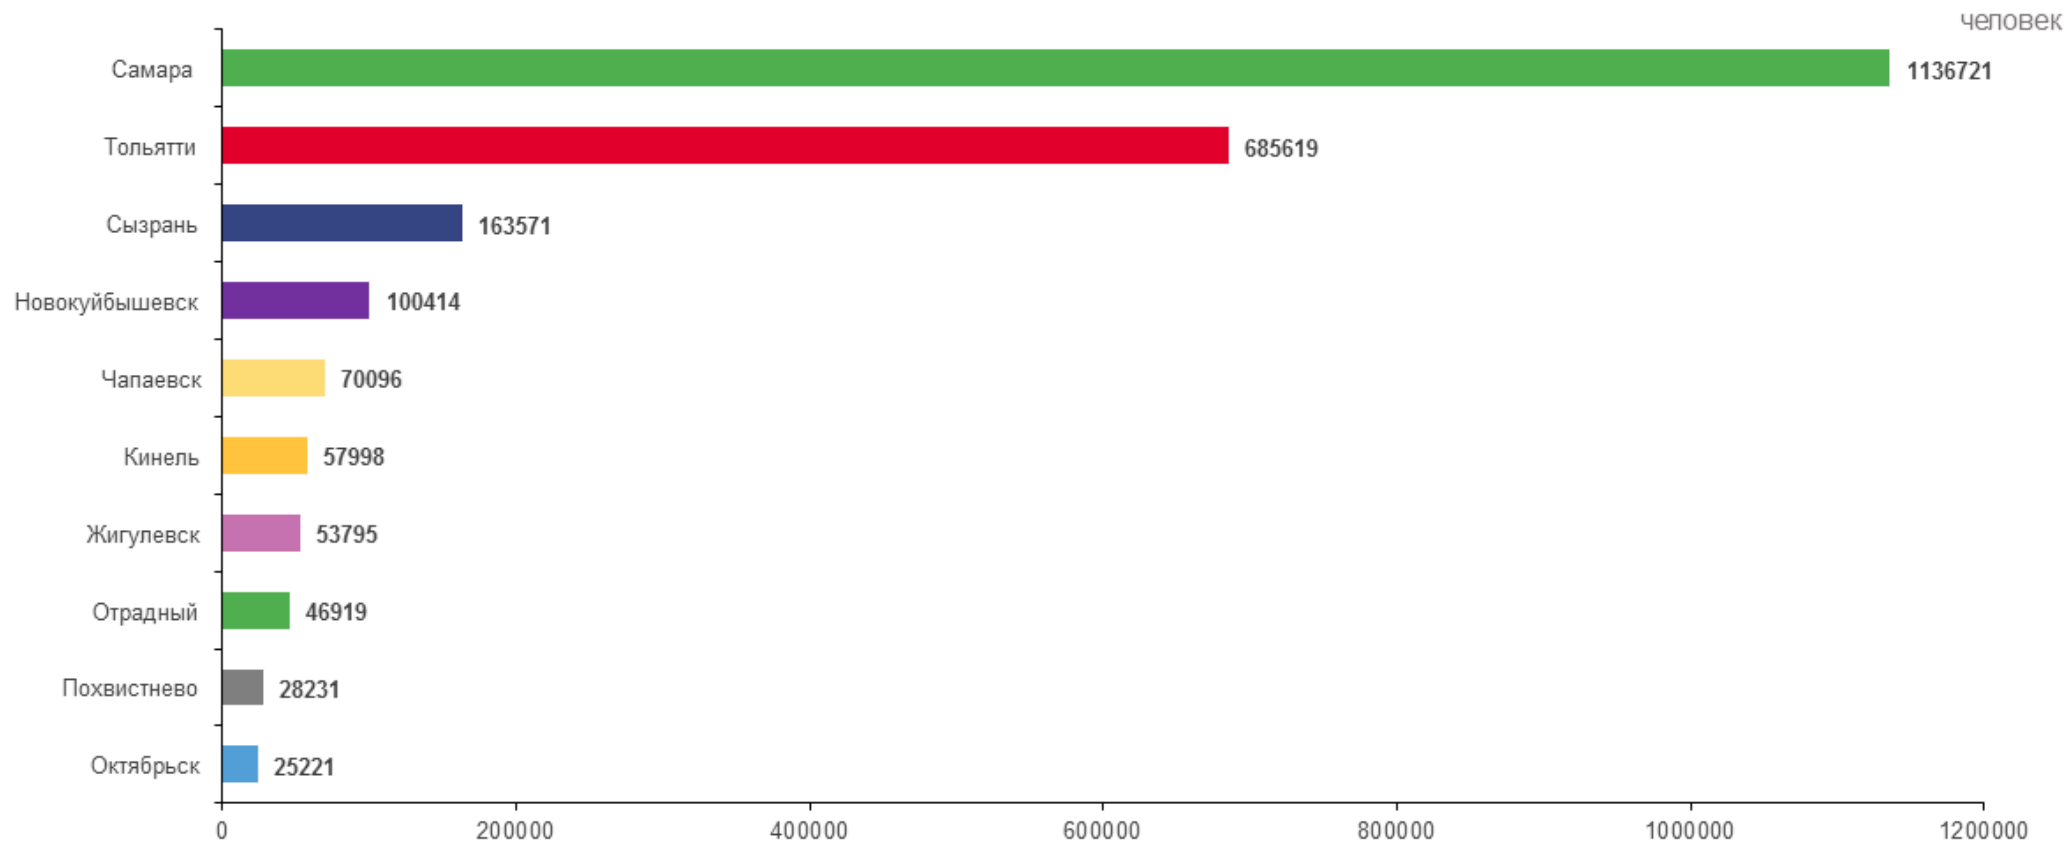

ГОРОДСКИЕ ОКРУГА САМАРСКОЙ ОБЛАСТИ ПО ЧИСЛЕННОСТИ НАСЕЛЕНИЯ

на 01.01.2022 года