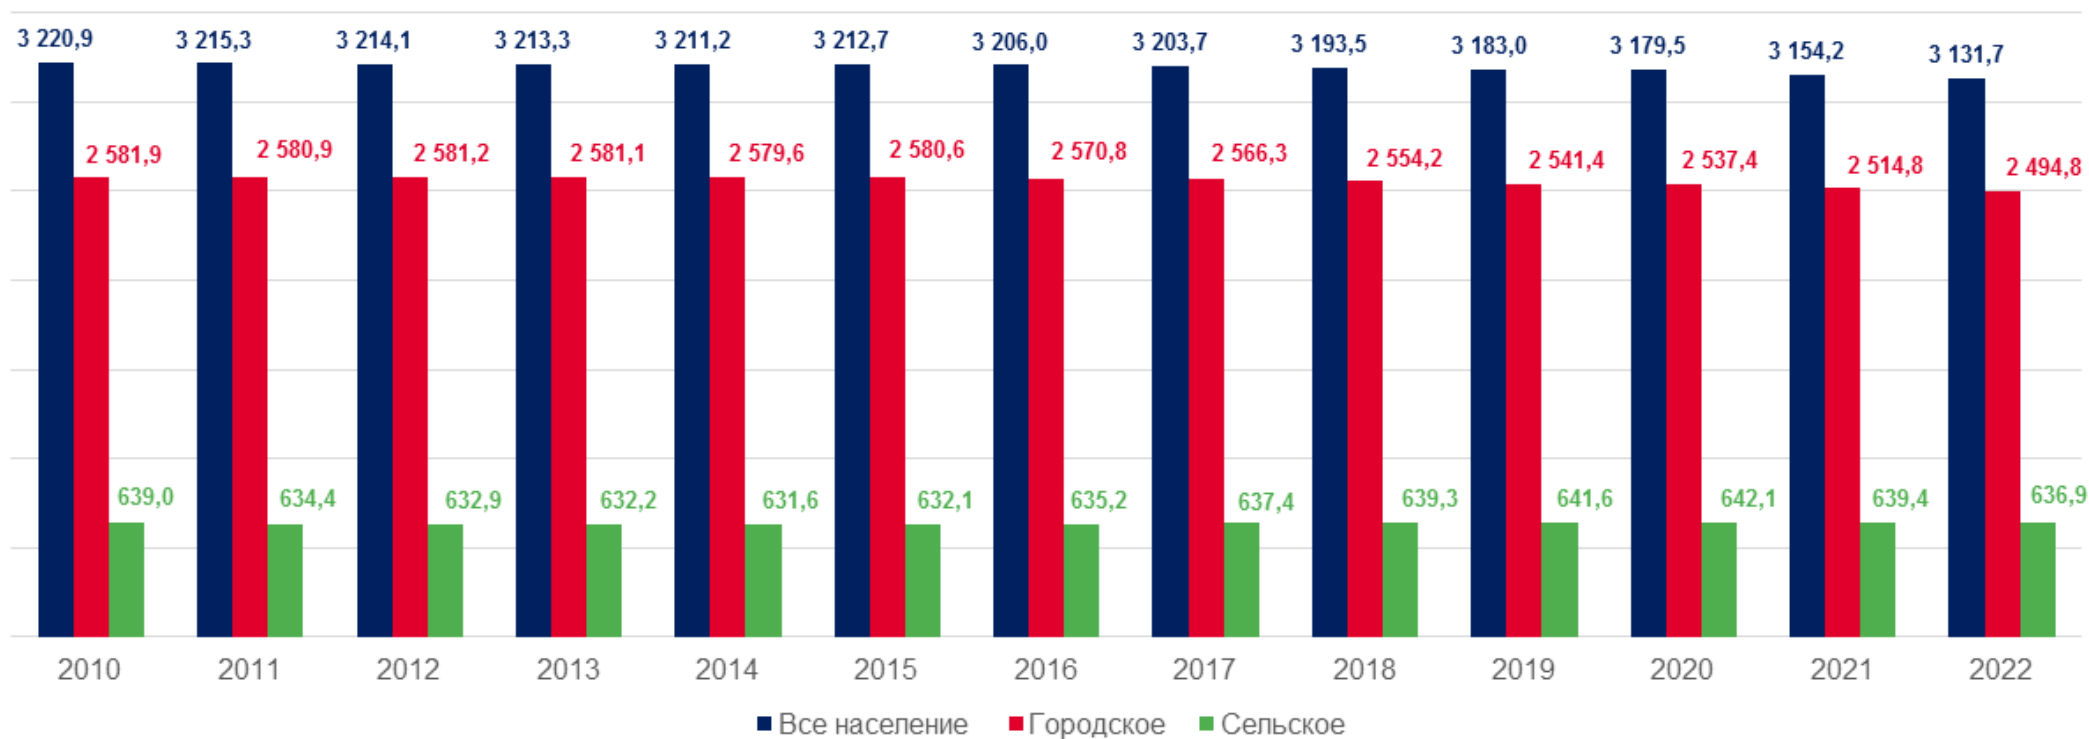

## 3 142 942 человека

среднегодовая численность населения за 2021 год

### 2 504 765 человек

численность городского населения

### 638 177 человек

численность сельского населения

# ЧИСЛЕННОСТЬ ПОСТОЯННОГО НАСЕЛЕНИЯ САМАРСКОЙ ОБЛАСТИ

на начало года

ТЫСЯЧ ЧЕЛОВЕК