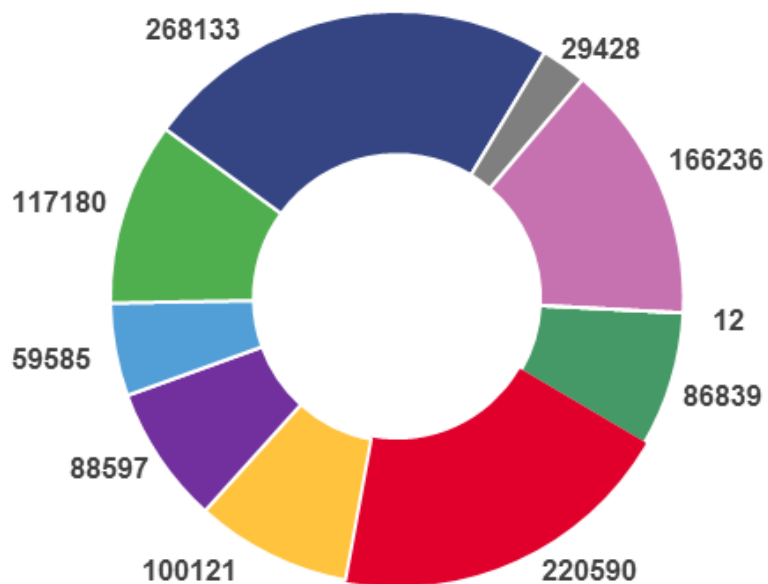

РАСПРЕДЕЛЕНИЕ ЧИСЛЕННОСТИ НАСЕЛЕНИЯ ПО ВНУТРИГОРОДСКИМ РАЙОНАМ Г.О. САМАРА И ТОЛЬЯТТИ

на 01.01.2022 года

Самара - 1 136 721 человек

■ Железнодорожный	■ Кировский	■ Красноглинский
■ Куйбышевский	■ Ленинский	■ Октябрьский
■ Промышленный	■ Самарский	■ Советский
■ сельское население		

Тольятти – 685 619 человек