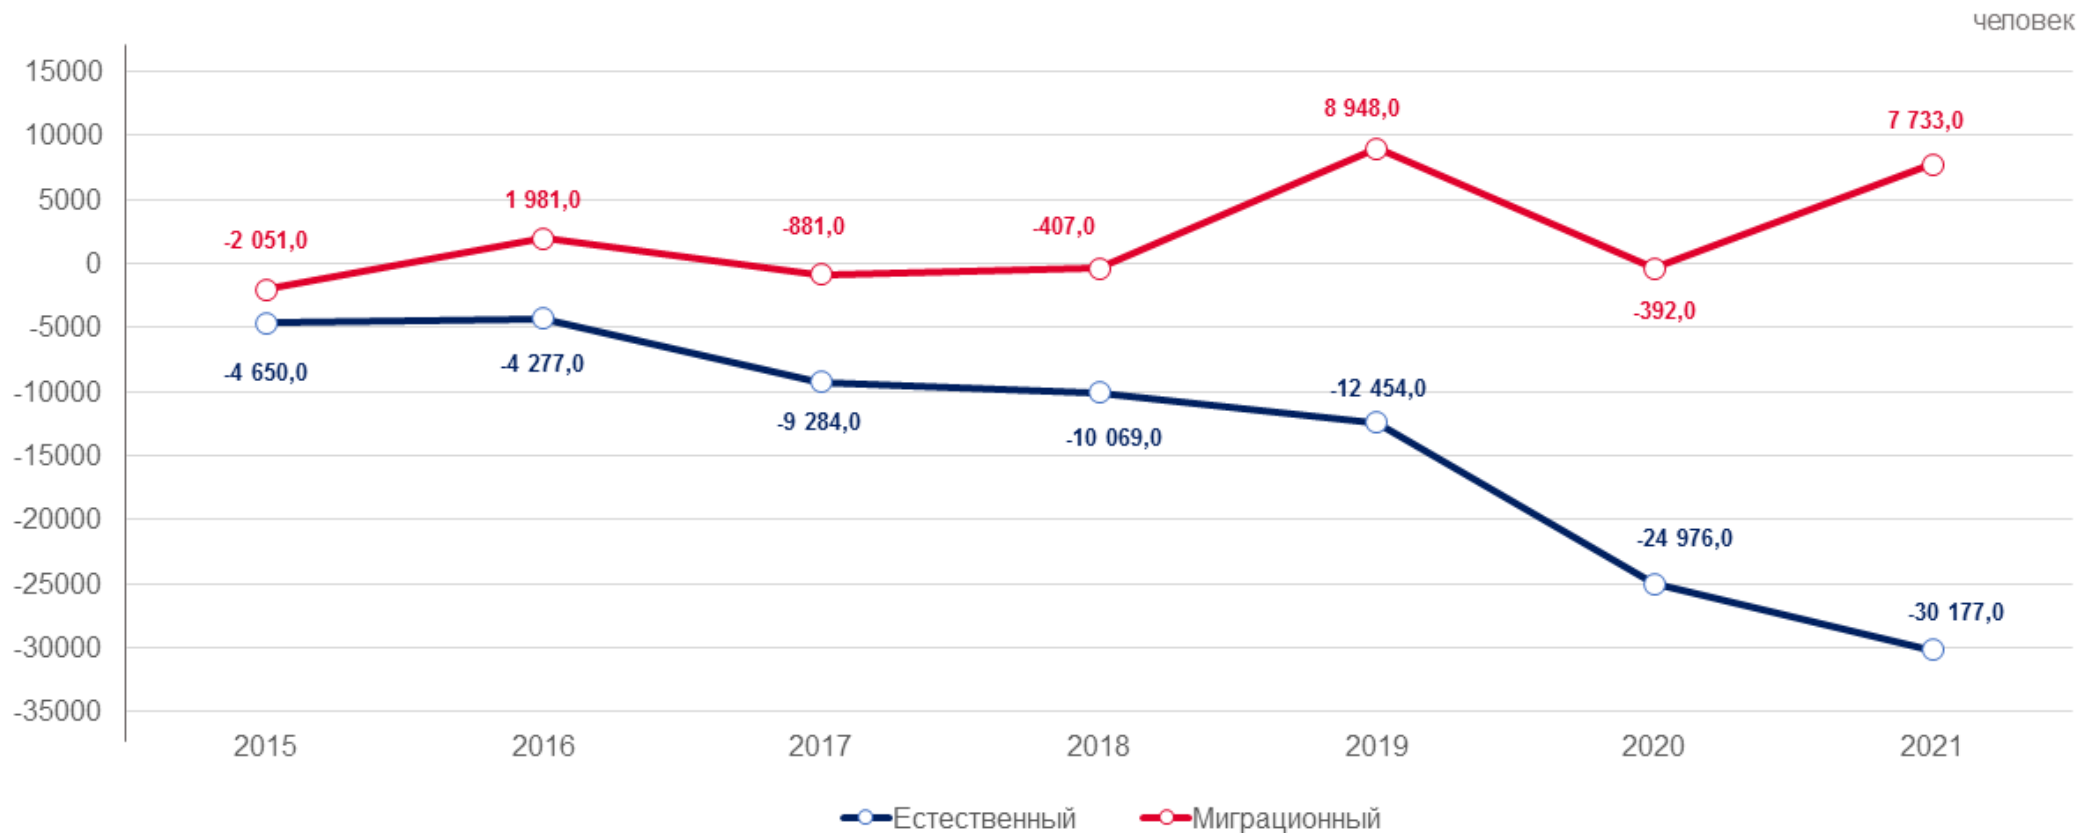

# ЧИСЛЕННОСТЬ ПОСТОЯННОГО НАСЕЛЕНИЯ САМАРСКОЙ ОБЛАСТИ

на начало года

ТЫСЯЧ ЧЕЛОВЕК

# ПРИРОСТ, УБЫЛЬ (-) НАСЕЛЕНИЯ САМАРСКОЙ ОБЛАСТИ

за 2015-2021 годы