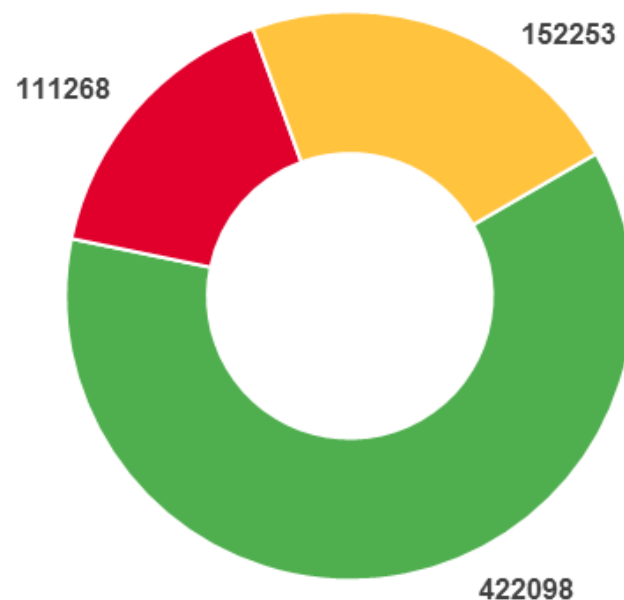

■ Автозаводский
■ Комсомольский
■ Центральный