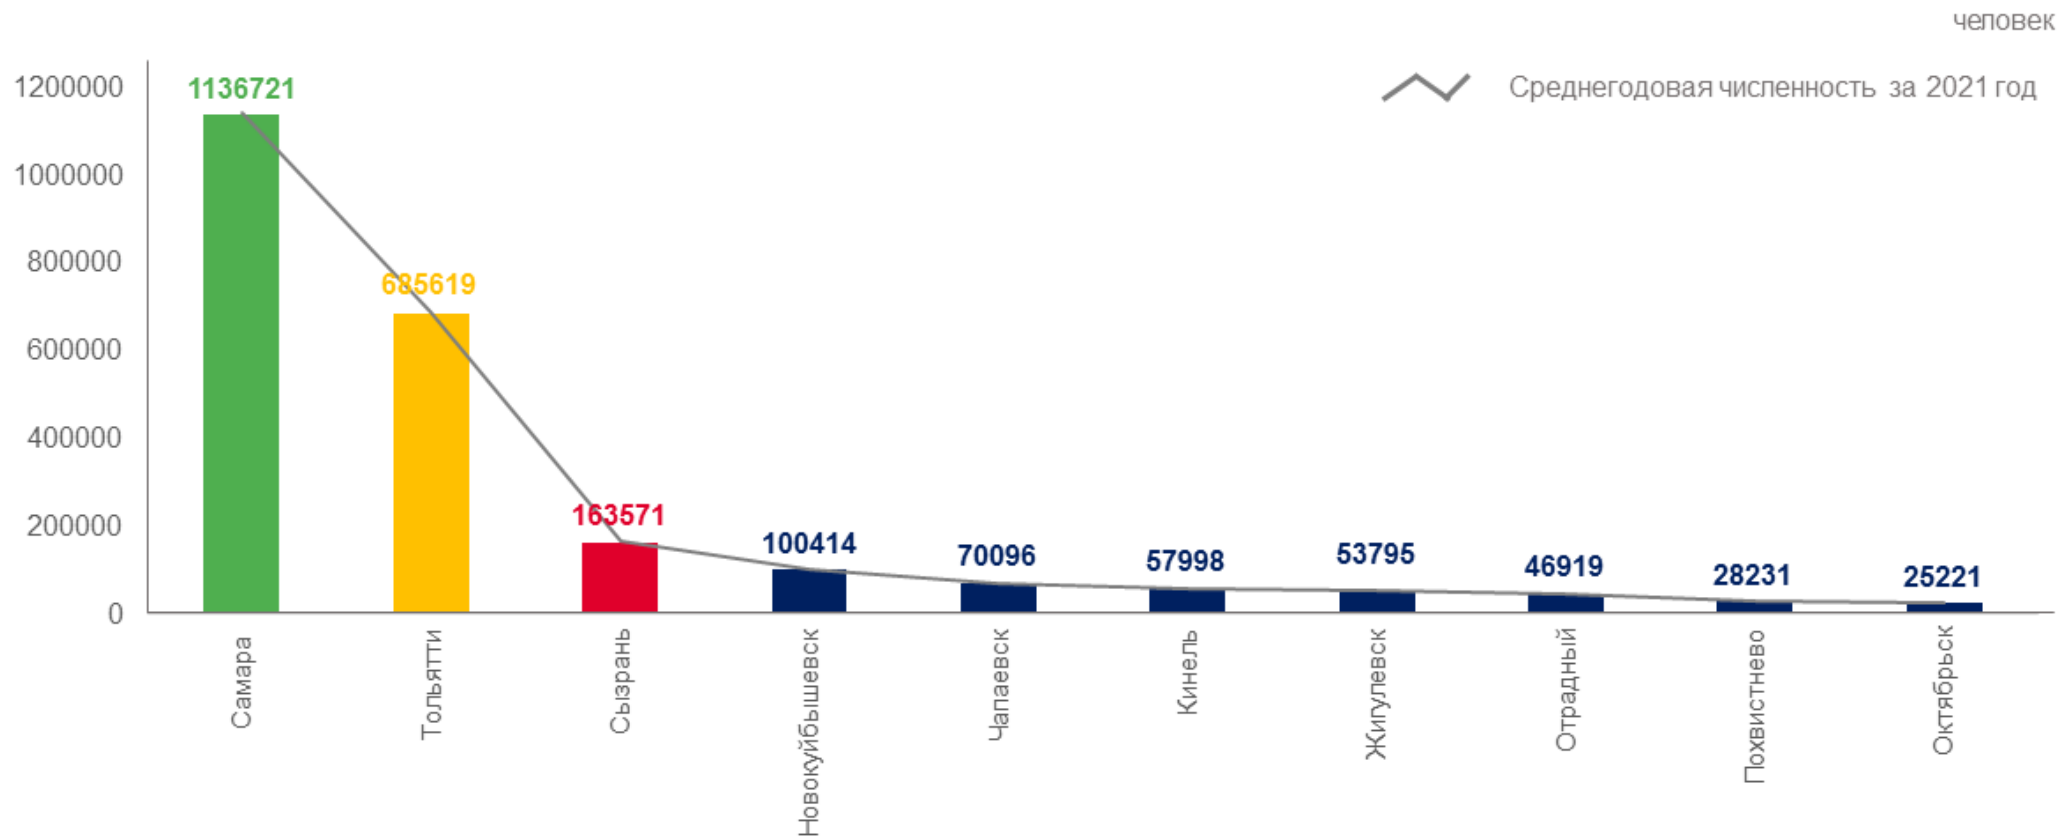

# ЧИСЛЕННОСТЬ ПОСТОЯННОГО НАСЕЛЕНИЯ САМАРСКОЙ ОБЛАСТИ

на начало года

ТЫСЯЧ ЧЕЛОВЕК

# ПРИРОСТ, УБЫЛЬ (-) НАСЕЛЕНИЯ САМАРСКОЙ ОБЛАСТИ

за 2015-2021 годы

# ЧИСЛЕННОСТЬ НАСЕЛЕНИЯ В ГОРОДСКИХ ОКРУГАХ САМАРСКОЙ ОБЛАСТИ

на 01.01.2022 года