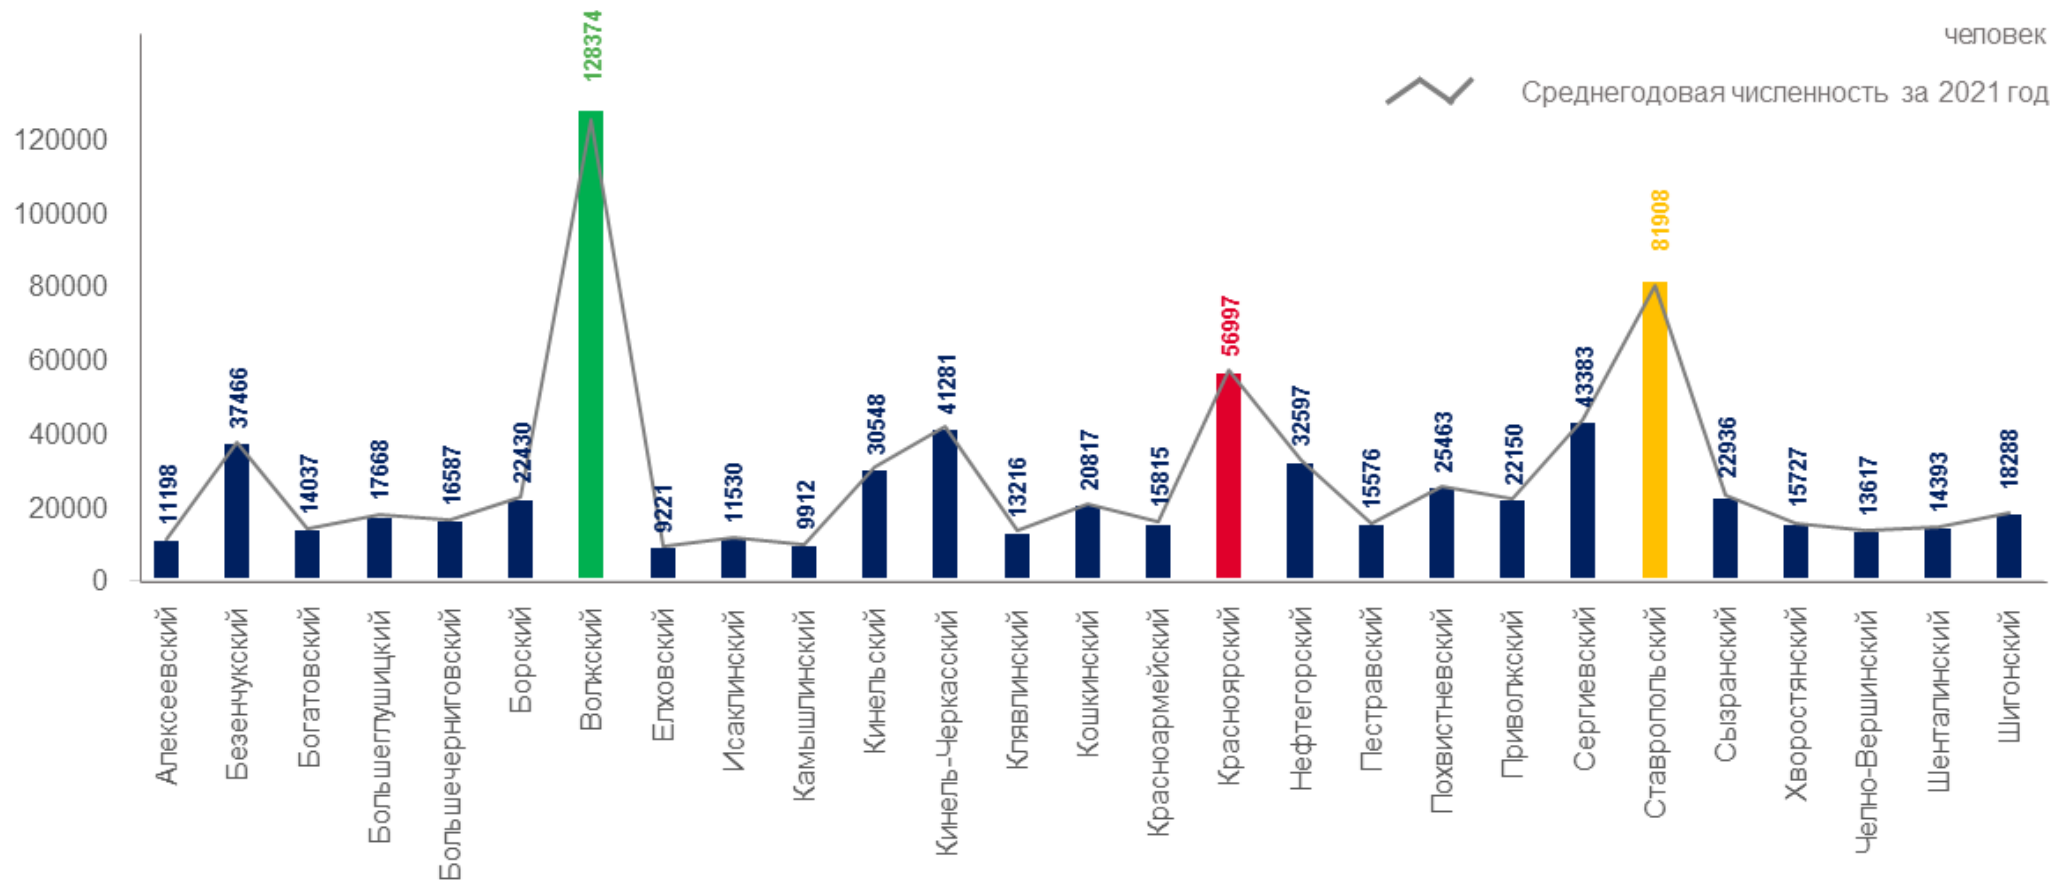

# ПРИРОСТ, УБЫЛЬ (-) НАСЕЛЕНИЯ САМАРСКОЙ ОБЛАСТИ

за 2015-2021 годы

# ЧИСЛЕННОСТЬ НАСЕЛЕНИЯ В ГОРОДСКИХ ОКРУГАХ САМАРСКОЙ ОБЛАСТИ

на 01.01.2022 года

# ЧИСЛЕННОСТЬ НАСЕЛЕНИЯ В МУНИЦИПАЛЬНЫХ РАЙОНАХ САМАРСКОЙ ОБЛАСТИ

на 01.01.2022 года