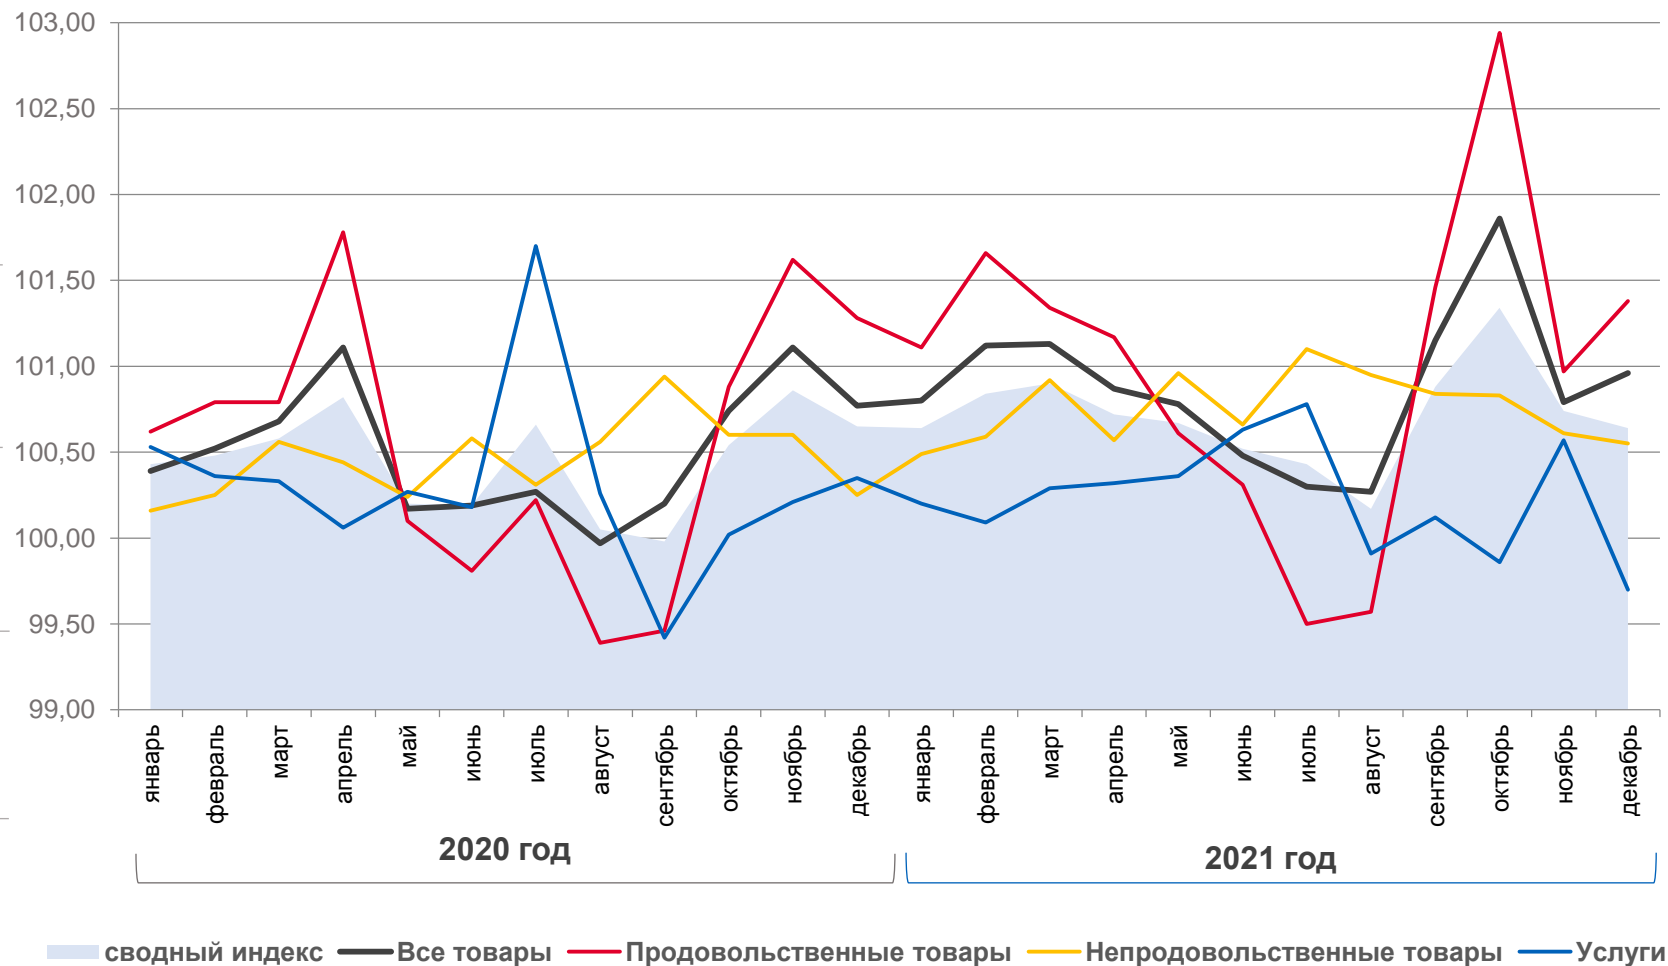

ИНДЕКСЫ ПОТРЕБИТЕЛЬСКИХ ЦЕН

в % к предыдущему месяцу

ИНДЕКС ПОТРЕБИТЕЛЬСКИХ ЦЕН

Декабрь 2021 г. к ноябрю 2021 г., %

Сводный индекс

100,6%

Все товары

101,0%

Продовольственные товары

101,4%

Непродовольственные товары

100,6%

Услуги

99,7%

ИНДЕКСЫ ПОТРЕБИТЕЛЬСКИХ ЦЕН

в % к декабрю 2020 г.

ИНДЕКС ПОТРЕБИТЕЛЬСКИХ ЦЕН

Декабрь 2021 г. к декабрю 2020 г., %

Сводный индекс

108,8%

Все товары

111,0%

Продовольственные товары

112,7%