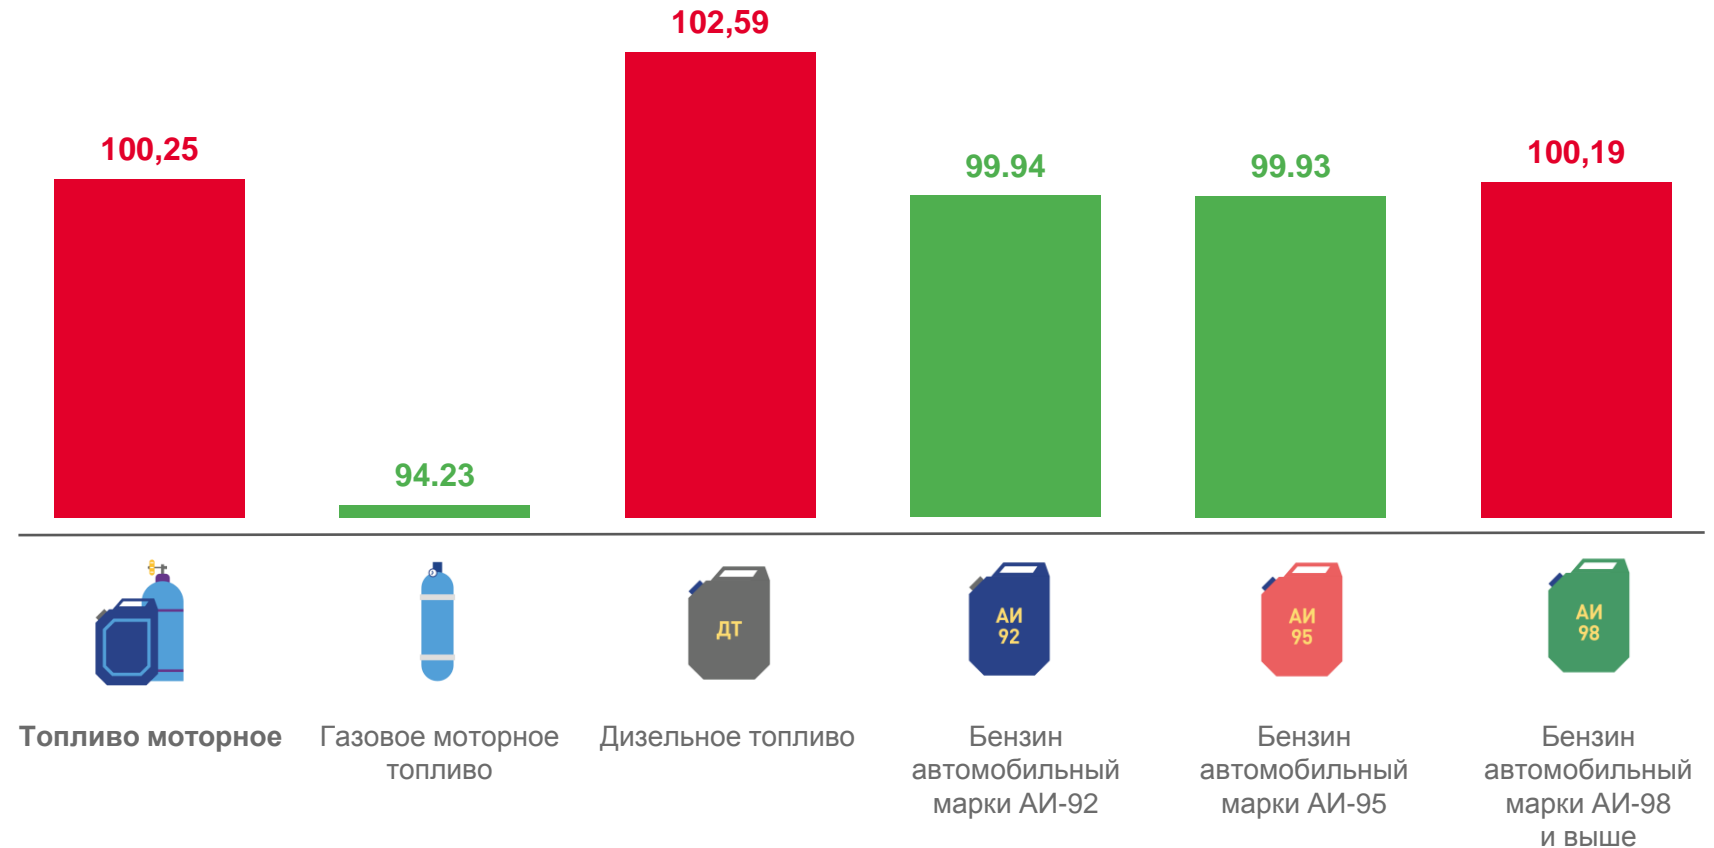

Сводный индекс

114,17

Все товары

116,69

Продовольственные товары

115,99

Непродовольственные товары

117,34

Услуги

107,29

Сводный индекс — Все товары — Продовольственные товары — Непродовольственные товары — Услуги

ИНДЕКСЫ ЦЕН НА ТОПЛИВО МОТОРНОЕ

декабрь 2022 г. в % к предыдущему месяцу

ИНДЕКСЫ ЦЕН НА ТОПЛИВО МОТОРНОЕ