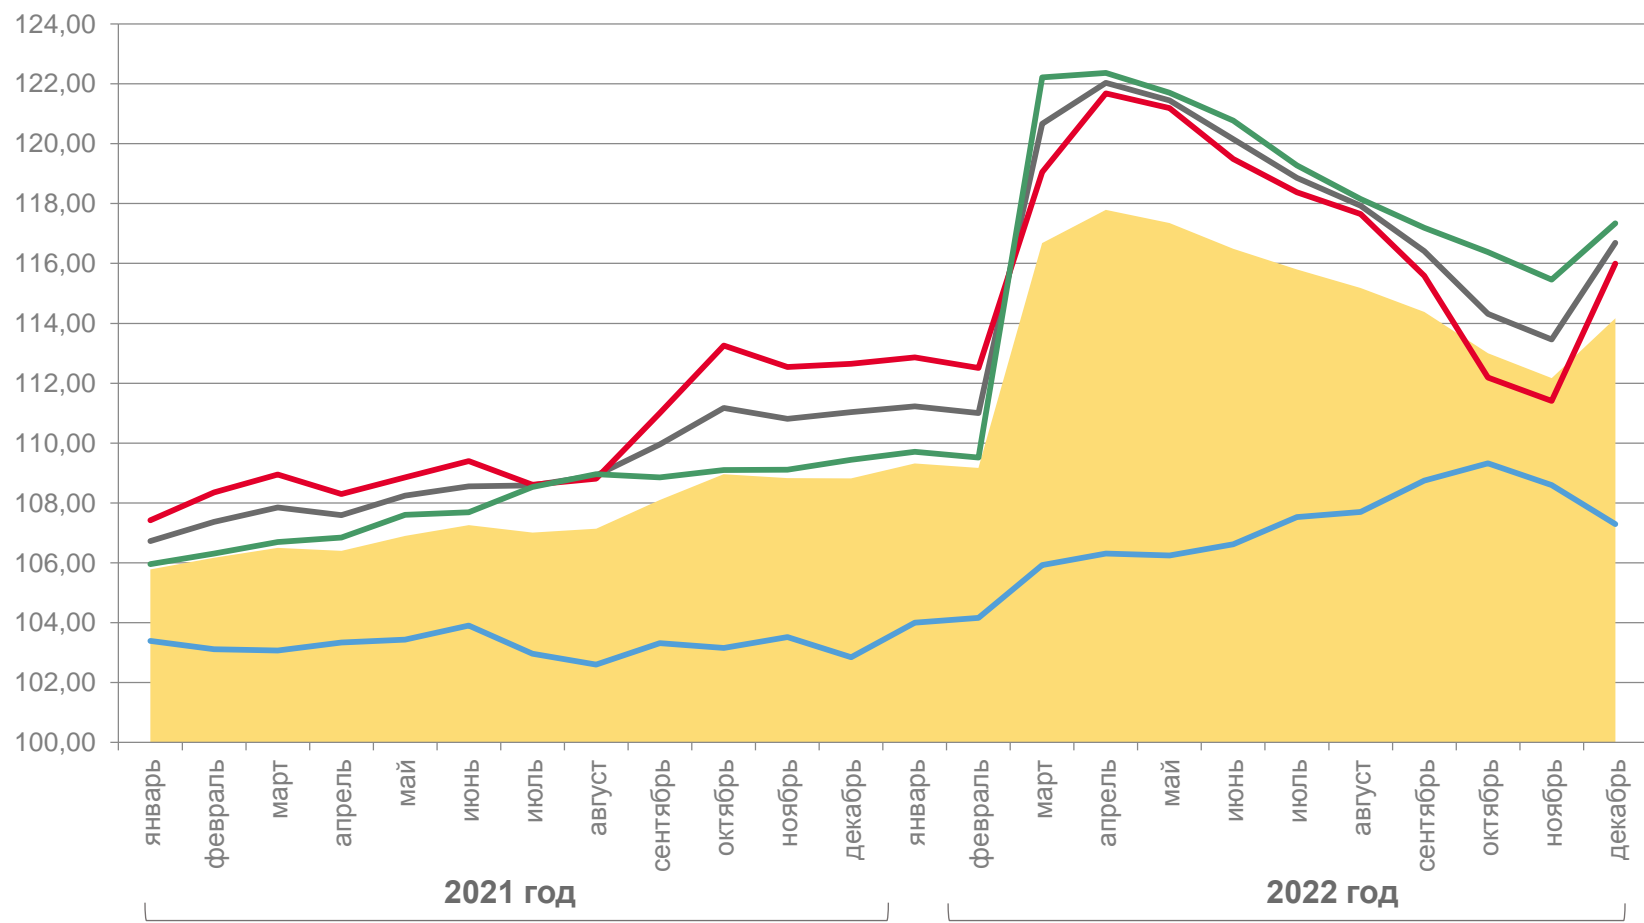

Непродовольственные товары

115,25

Услуги

112,07

ИНДЕКСЫ ПОТРЕБИТЕЛЬСКИХ ЦЕН

в % к предыдущему году

ИНДЕКС ПОТРЕБИТЕЛЬСКИХ ЦЕН

2022 г. к 2021 г., %

Сводный индекс

114,17

Все товары

116,69

Продовольственные товары

115,99

Непродовольственные товары

117,34

Услуги

107,29

Сводный индекс — Все товары — Продовольственные товары — Непродовольственные товары — Услуги

ИНДЕКСЫ ЦЕН НА ТОПЛИВО МОТОРНОЕ

декабрь 2022 г. в % к предыдущему месяцу

ИНДЕКСЫ ЦЕН НА ТОПЛИВО МОТОРНОЕ