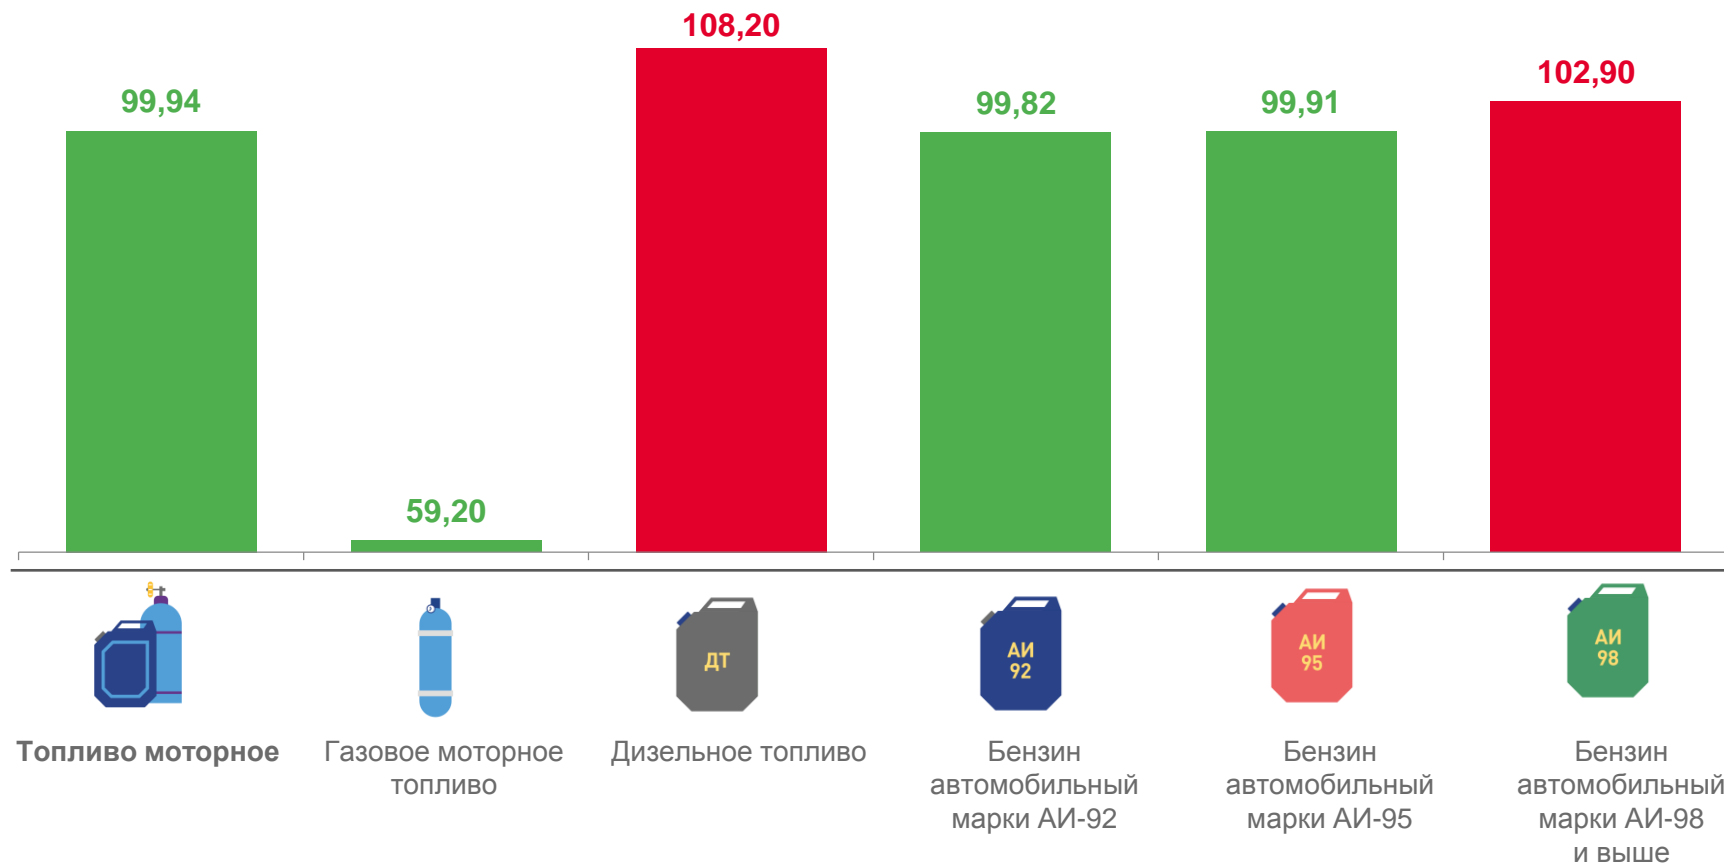

ИНДЕКСЫ ЦЕН НА ТОПЛИВО МОТОРНОЕ

декабрь 2022 г. в % к декабрю предыдущего года

СПРАВОЧНО:
СРЕДНИЕ ЦЕНЫ
НА ТОПЛИВО
МОТОРНОЕ

в декабре 2021 года

▼ **28,05** ₹

▲ **52,36** ₹

▲ **45,87** ₹

▲ **50,02** ₹

▲ **58,75** ₹