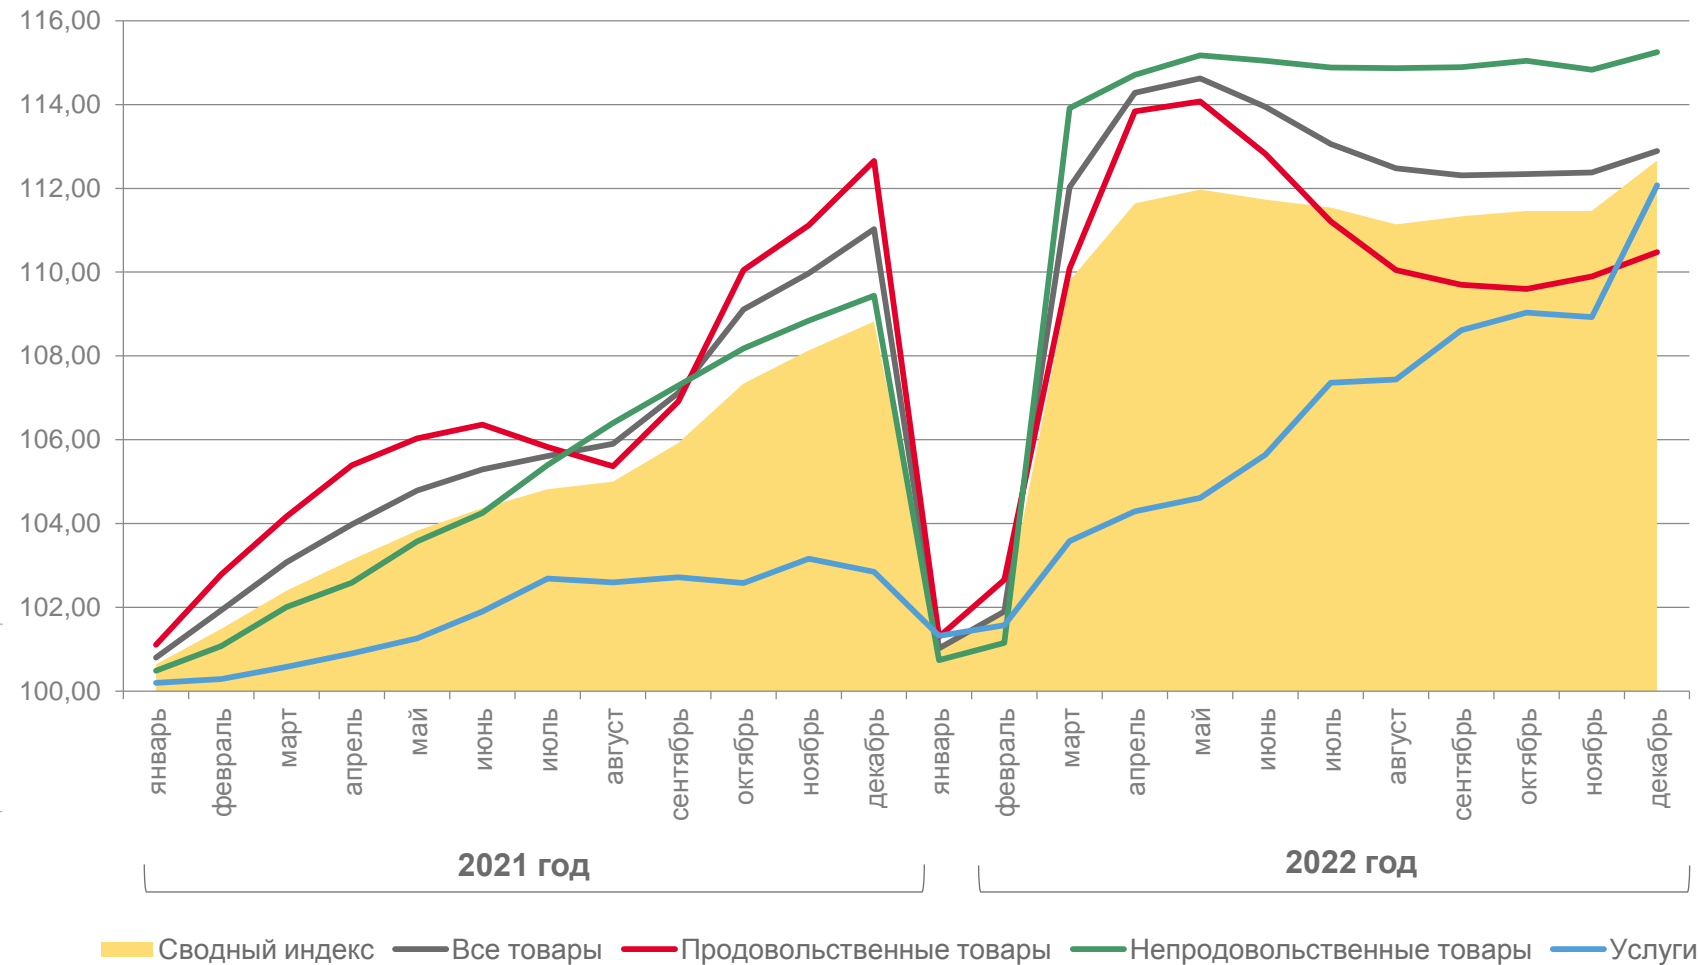

ИНДЕКС ПОТРЕБИТЕЛЬСКИХ ЦЕН

Декабрь 2022 г. к декабрю 2021 г., %

Сводный индекс

112,66

Все товары

112,89

Продовольственные товары

110,48

Непродовольственные товары

115,25

Услуги

112,07

ИНДЕКСЫ ПОТРЕБИТЕЛЬСКИХ ЦЕН

в % к предыдущему году

ИНДЕКС ПОТРЕБИТЕЛЬСКИХ ЦЕН

2022 г. к 2021 г., %