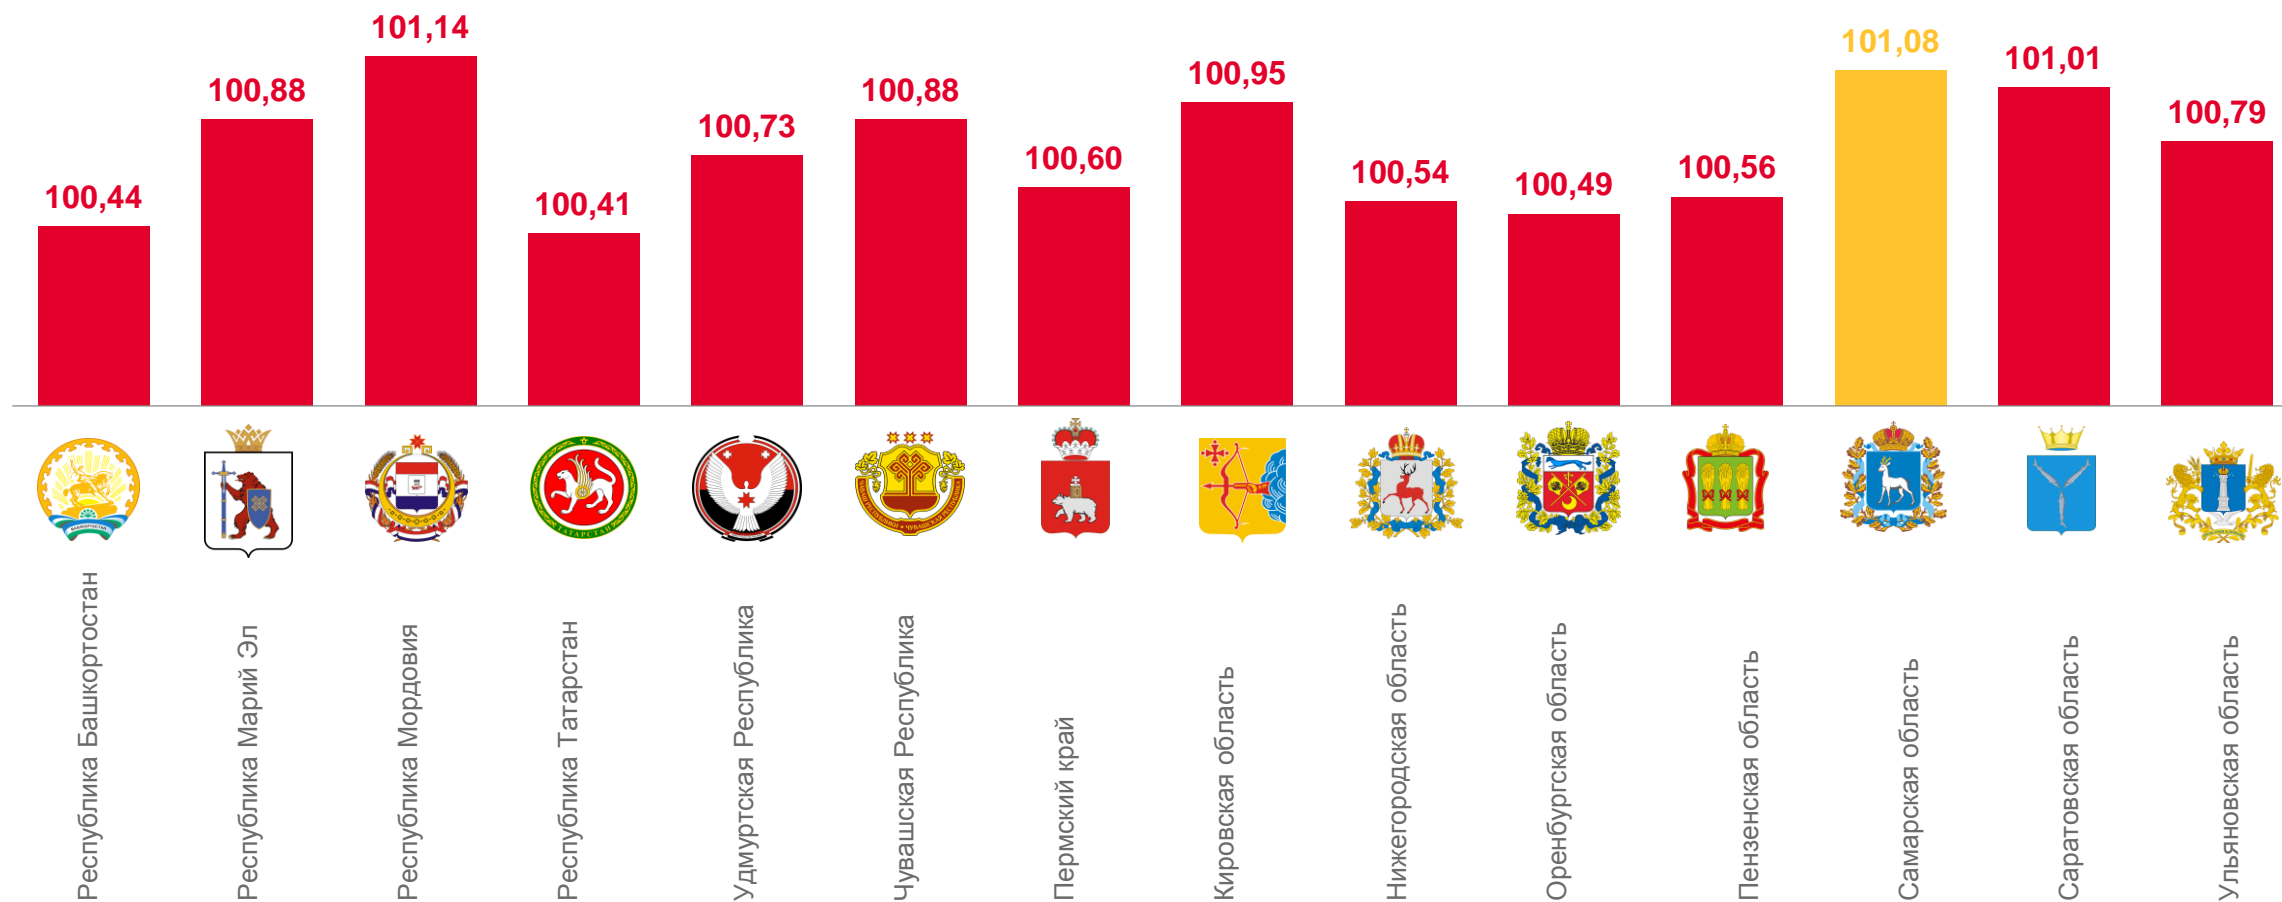

ИНДЕКСЫ ЦЕН НА ТОПЛИВО МОТОРНОЕ

2022 г. в % к 2021 г.

ИНДЕКСЫ ПОТРЕБИТЕЛЬСКИХ ЦЕН В РЕГИОНАХ ПРИВОЛЖСКОГО ФЕДЕРАЛЬНОГО ОКРУГА

декабрь 2022 г. в % к предыдущему месяцу

ИНДЕКСЫ ПОТРЕБИТЕЛЬСКИХ ЦЕН В РЕГИОНАХ ПРИВОЛЖСКОГО ФЕДЕРАЛЬНОГО ОКРУГА