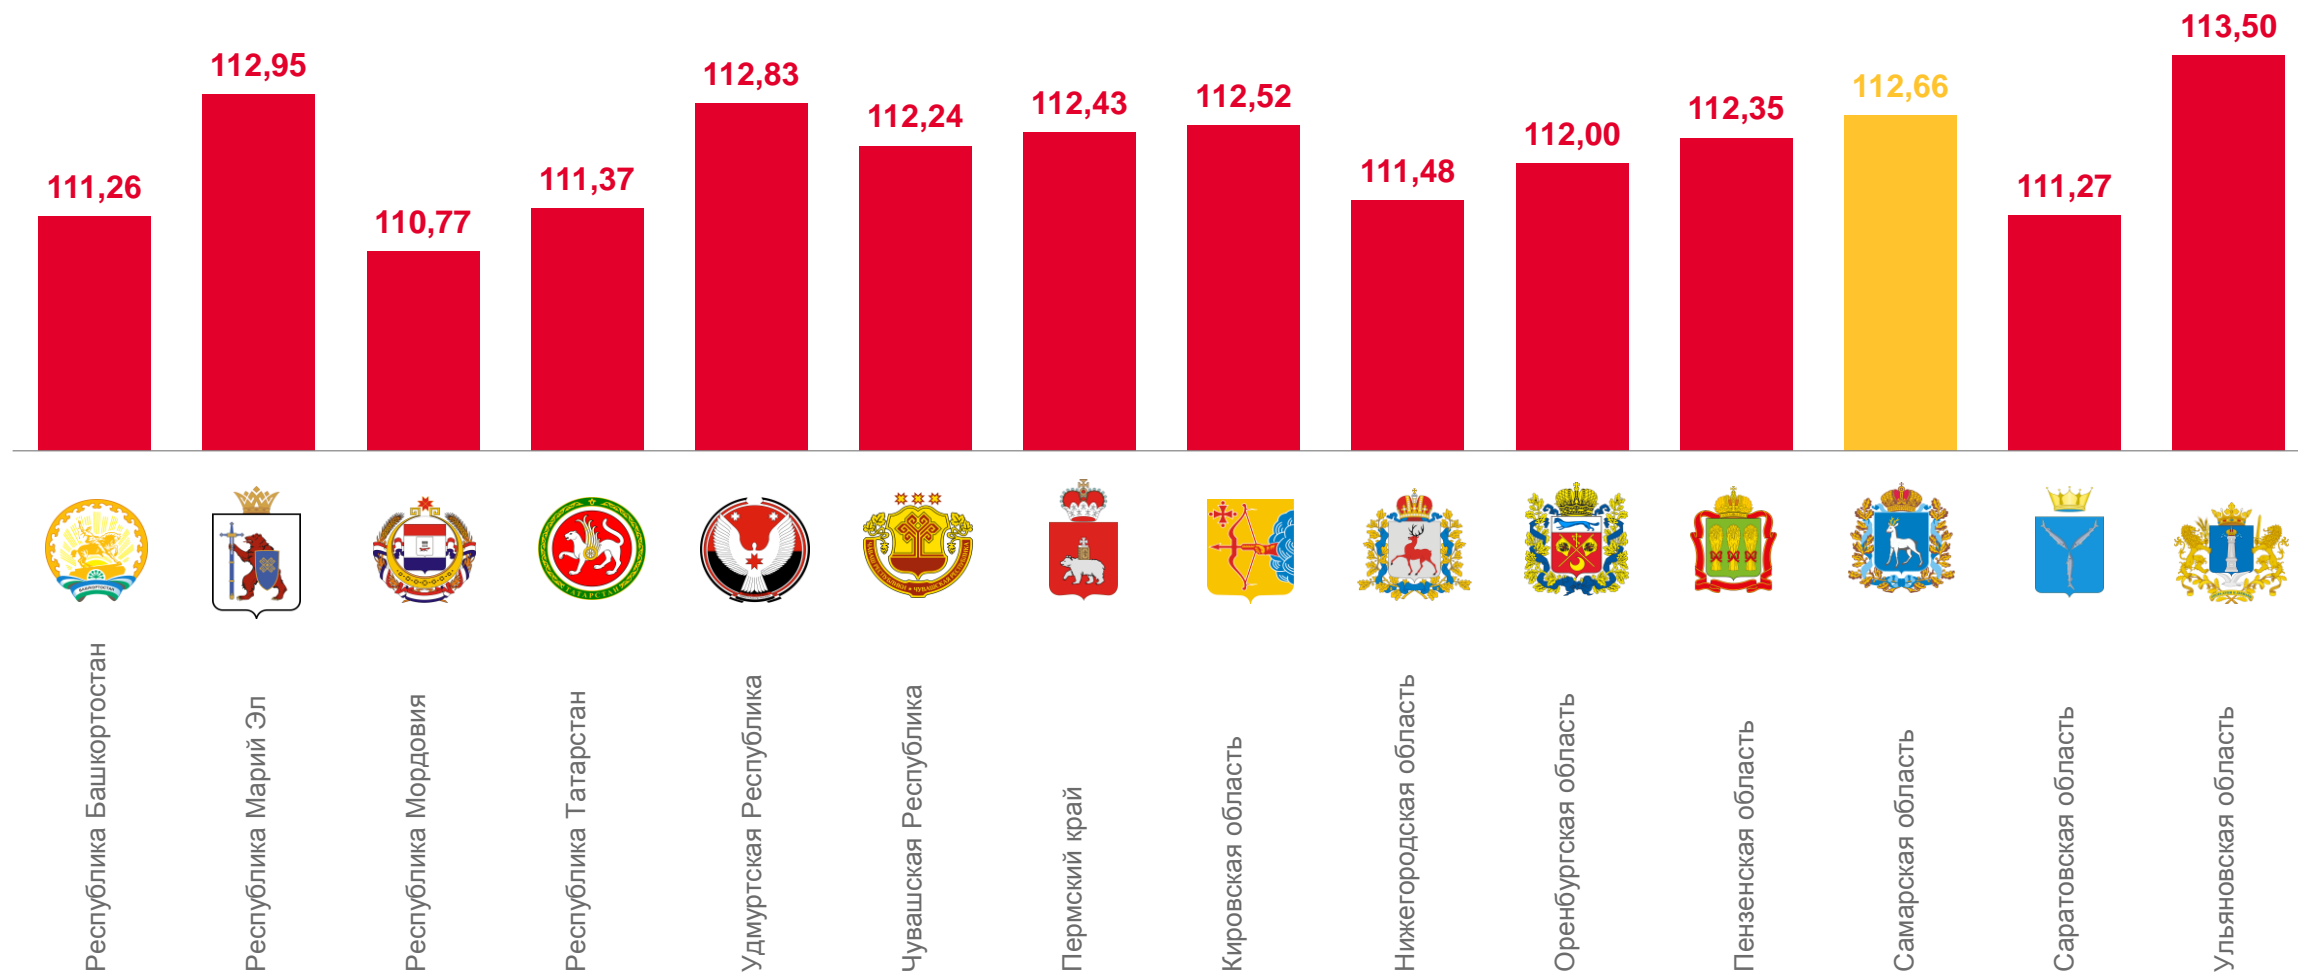

ИНДЕКСЫ ПОТРЕБИТЕЛЬСКИХ ЦЕН В РЕГИОНАХ ПРИВОЛЖСКОГО ФЕДЕРАЛЬНОГО ОКРУГА

декабрь 2022 г. в % к декабрю предыдущего года