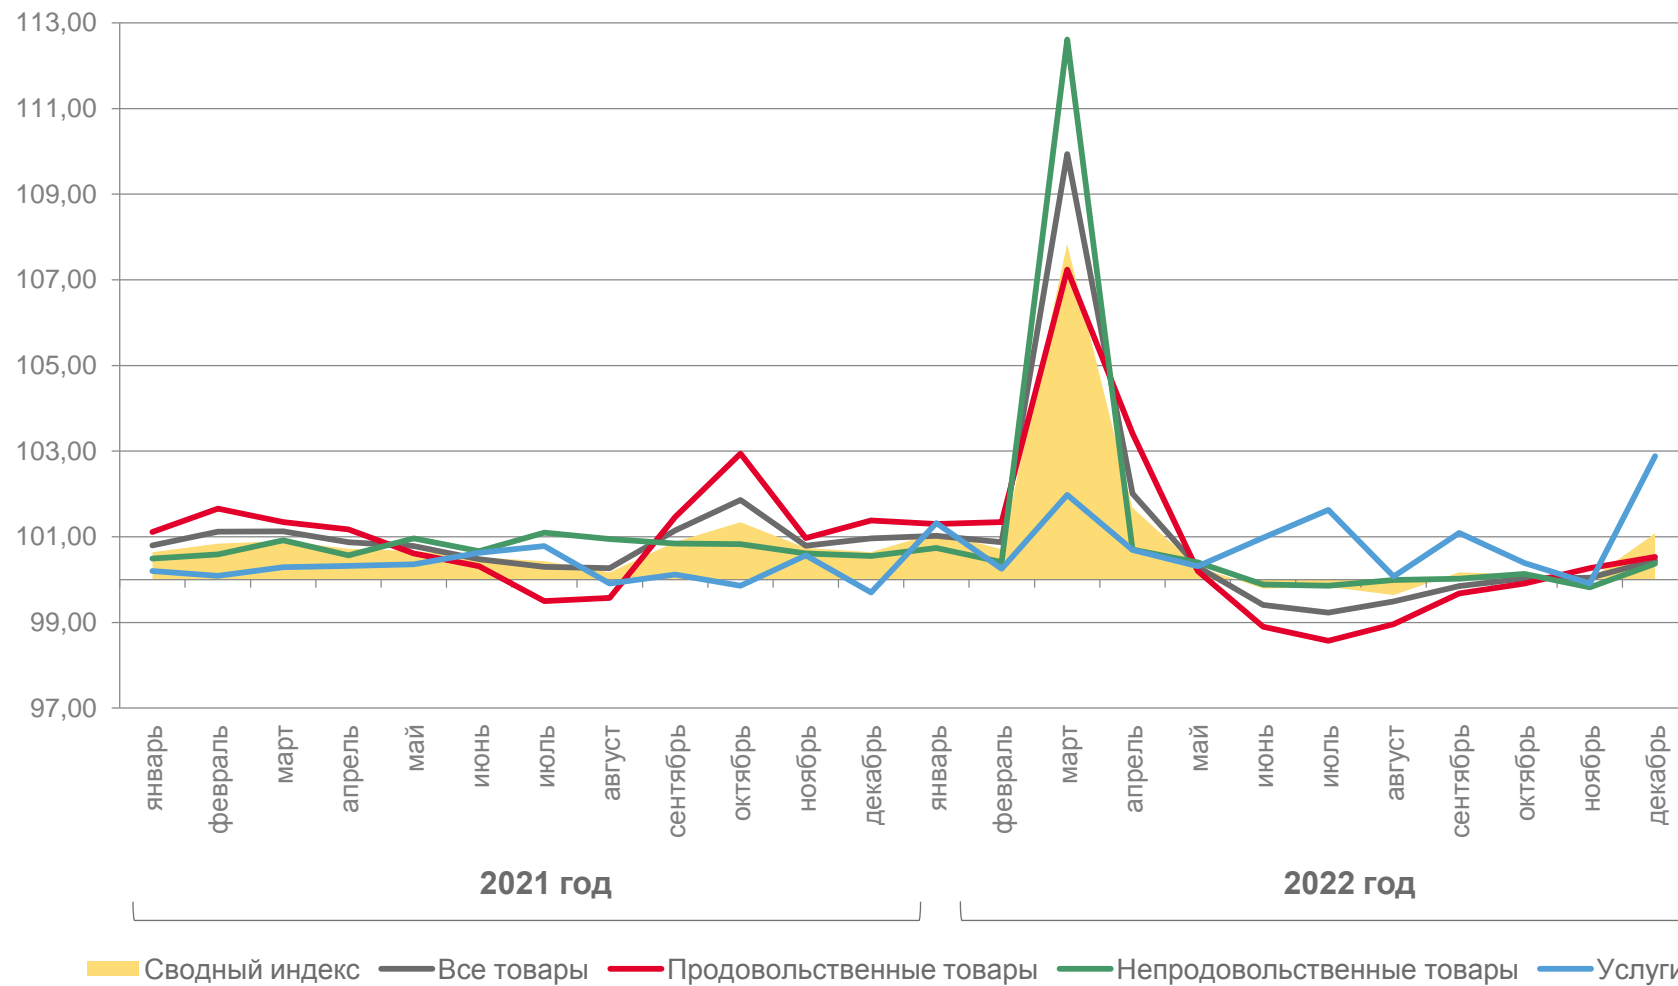

Продовольственные товары

100,53

Непродовольственные товары

100,37

Услуги

102,88

ИНДЕКСЫ ПОТРЕБИТЕЛЬСКИХ ЦЕН

в % к декабрю предыдущего года

ИНДЕКС ПОТРЕБИТЕЛЬСКИХ ЦЕН

Декабрь 2022 г. к декабрю 2021 г., %

Сводный индекс

112,66

Все товары

112,89

Продовольственные товары

110,48