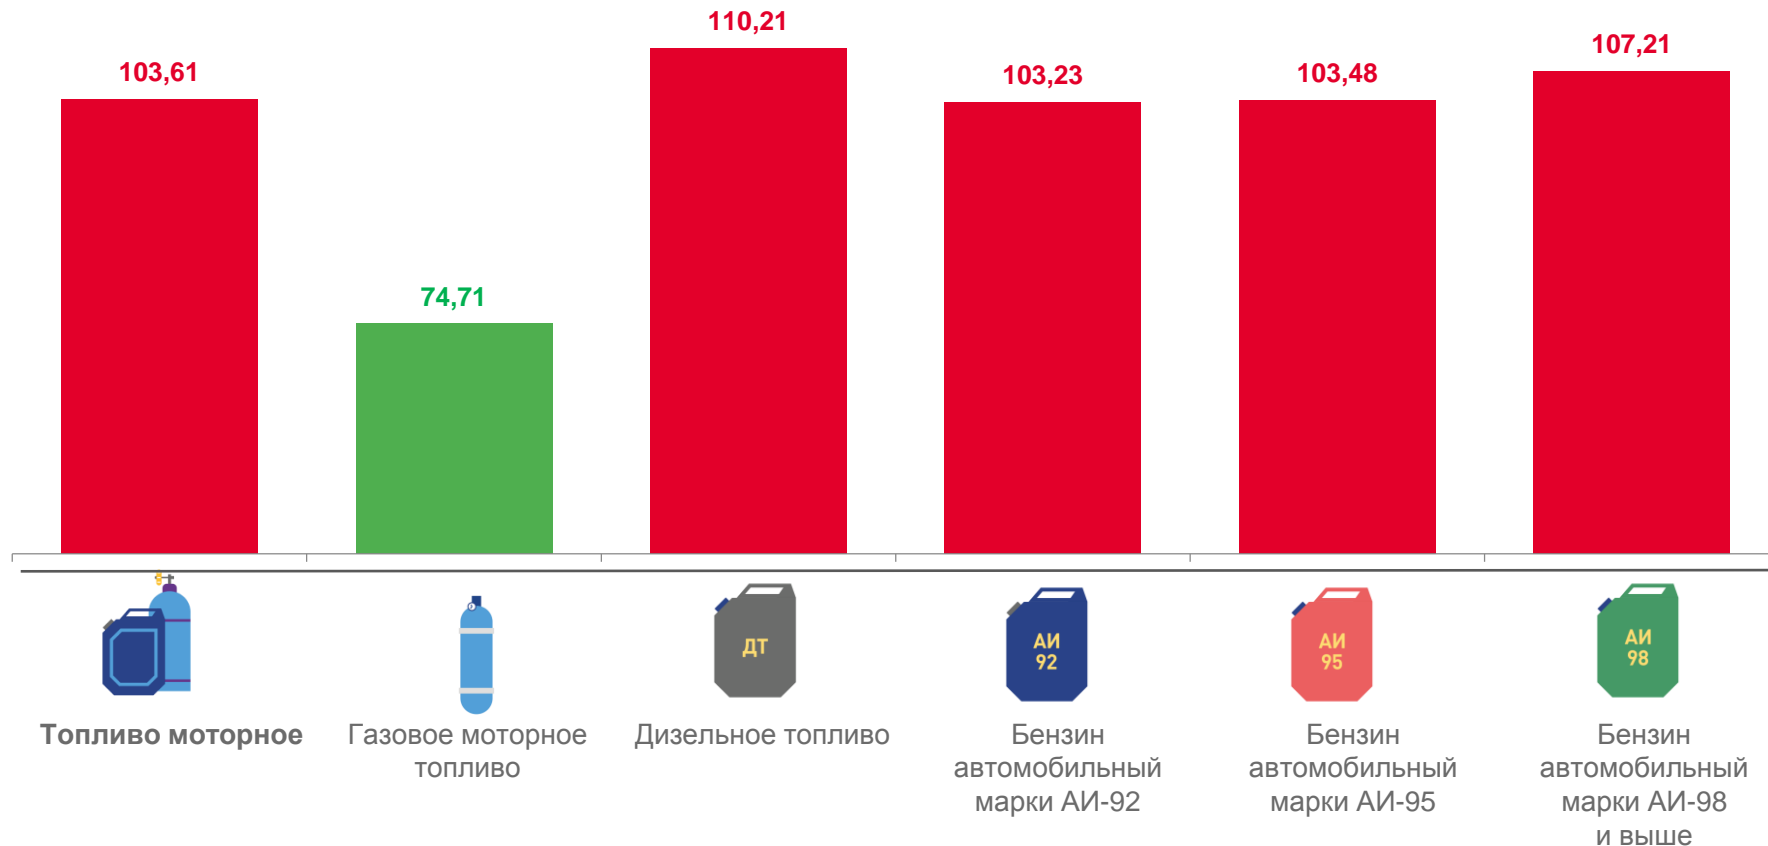

ИНДЕКСЫ ЦЕН НА ТОПЛИВО МОТОРНОЕ

2022 г. в % к 2021 г.