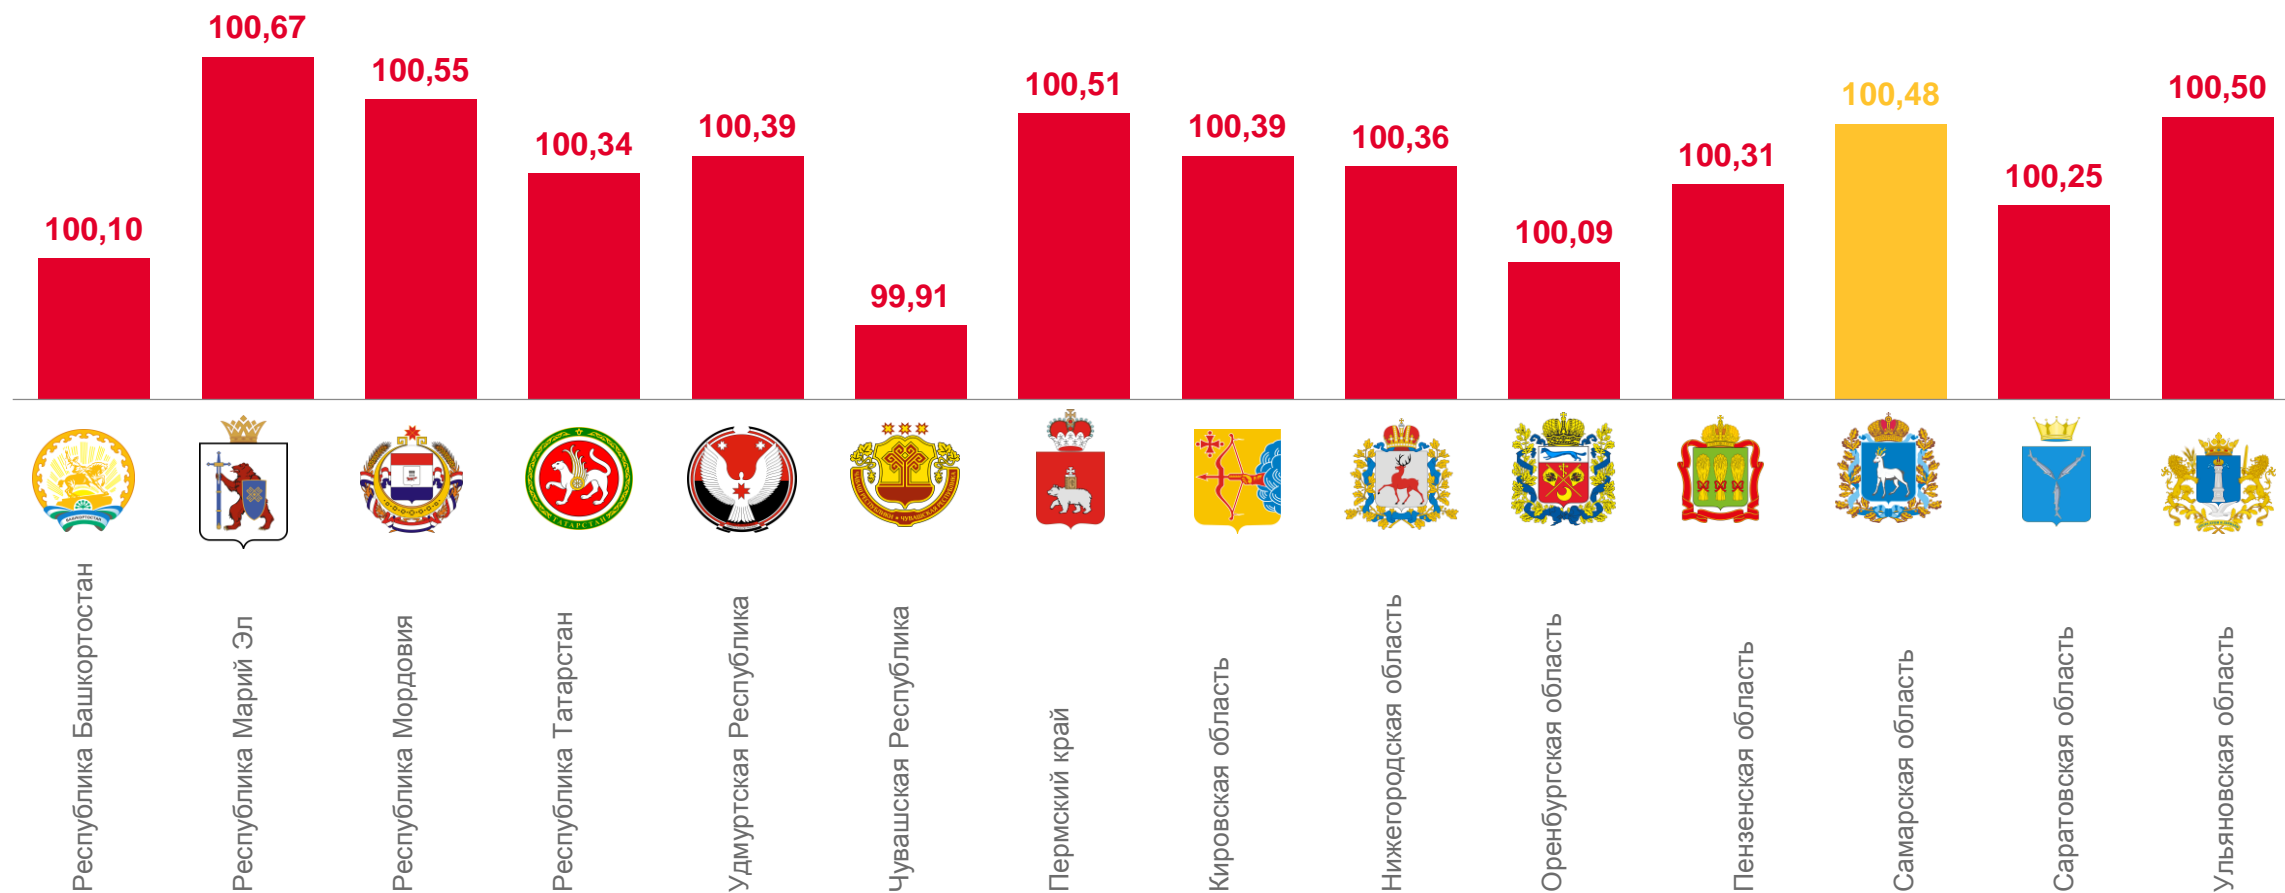

ИНДЕКСЫ ПОТРЕБИТЕЛЬСКИХ ЦЕН В РЕГИОНАХ ПРИВОЛЖСКОГО ФЕДЕРАЛЬНОГО ОКРУГА

февраль 2023 г. в % к предыдущему месяцу