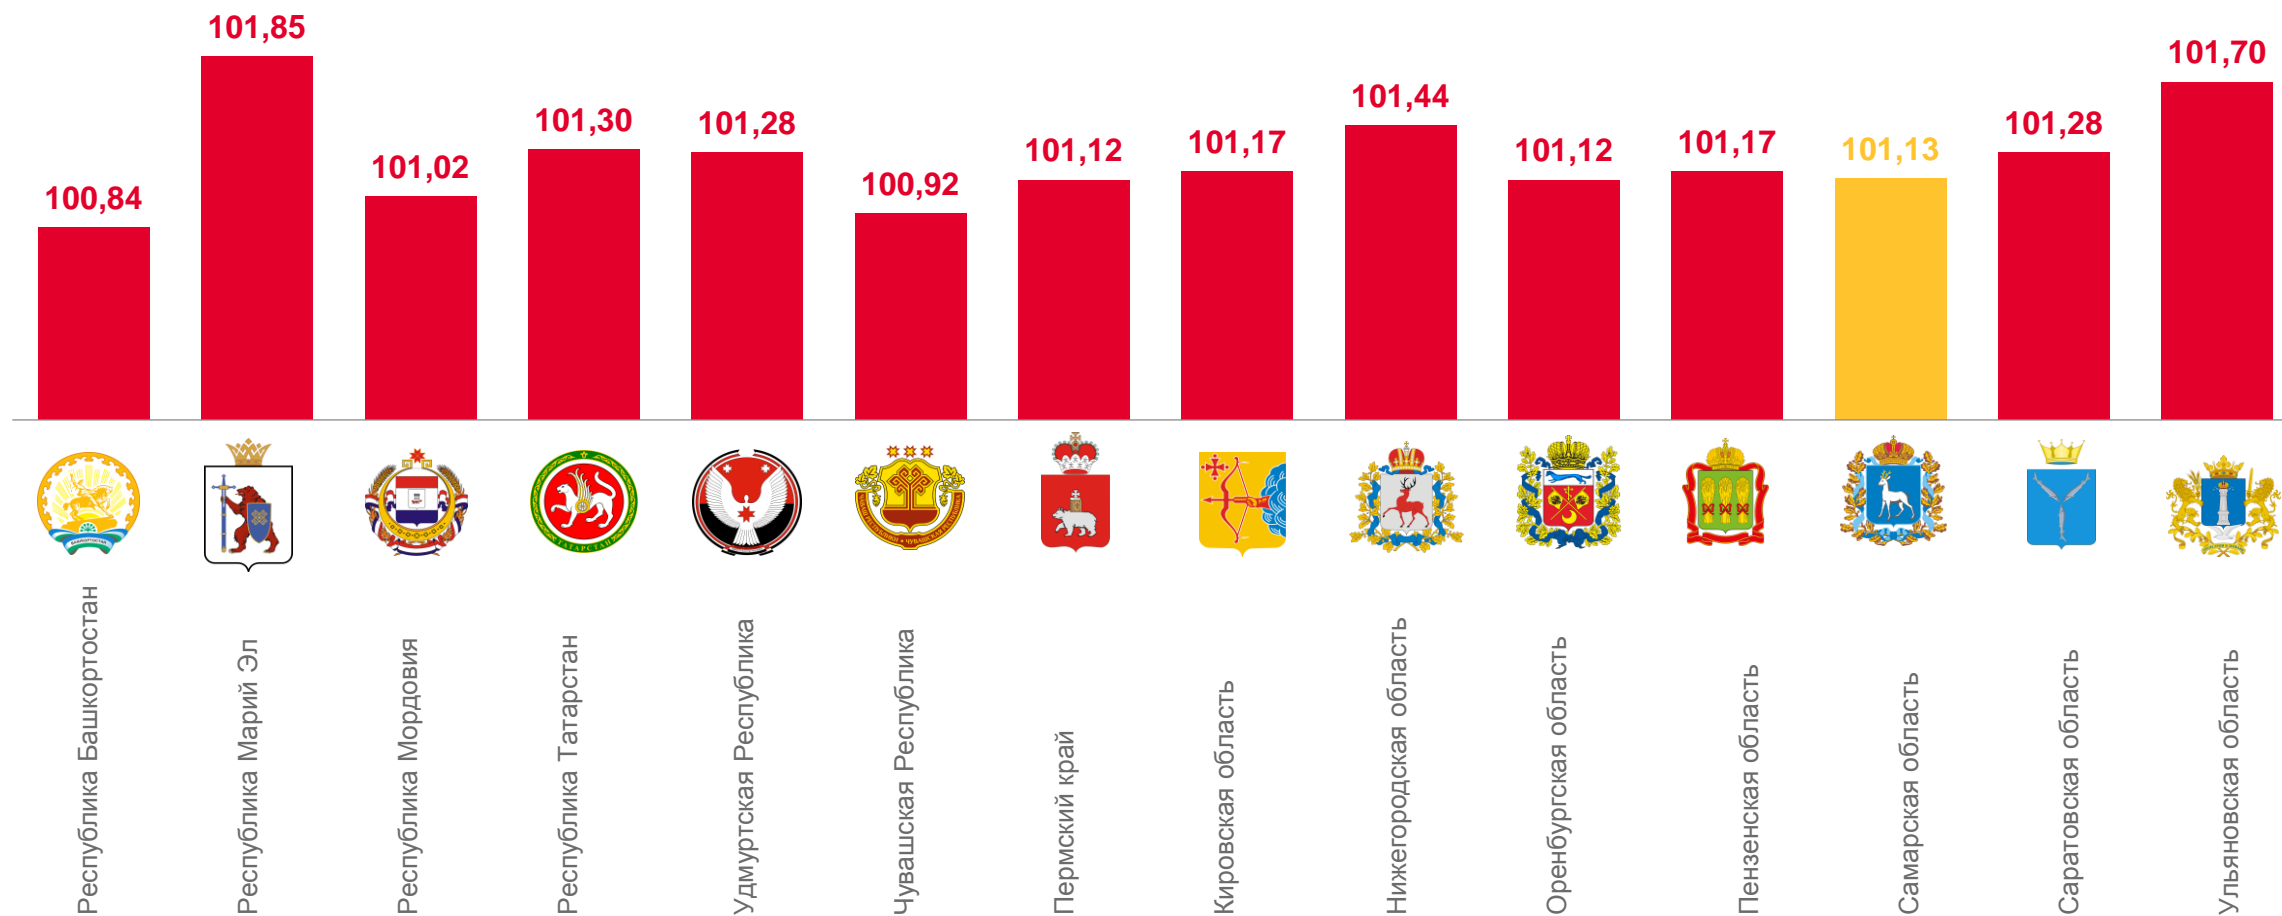

Непродовольственные товары

100,21

Услуги

101,13

ИНДЕКСЫ ЦЕН НА ТОПЛИВО МОТОРНОЕ

февраль 2023 г. в % к предыдущему месяцу

СРЕДНИЕ ЦЕНЫ НА ТОПЛИВО МОТОРНОЕ	▼ 15,66 ₹	▲ 57,15 ₹	▲ 45,65 ₹	▲ 49,92 ₹	60,44 ₹
в феврале 2023 года					

ИНДЕКСЫ ЦЕН НА ТОПЛИВО МОТОРНОЕ

февраль 2023 г. в % к декабрю предыдущего года

СРЕДНИЕ ЦЕНЫ НА ТОПЛИВО МОТОРНОЕ	▼ 16,60 ₽	▲ 56,76 ₽	▲ 45,66 ₽	▲ 49,93 ₽	60,44 ₽
в декабре 2022 года					

ИНДЕКСЫ ПОТРЕБИТЕЛЬСКИХ ЦЕН В РЕГИОНАХ ПРИВОЛЖСКОГО ФЕДЕРАЛЬНОГО ОКРУГА

февраль 2023 г. в % к предыдущему месяцу

ИНДЕКСЫ ПОТРЕБИТЕЛЬСКИХ ЦЕН В РЕГИОНАХ ПРИВОЛЖСКОГО ФЕДЕРАЛЬНОГО ОКРУГА

февраль 2023 г. в % к декабрю предыдущего года

ИНДЕКСЫ ПОТРЕБИТЕЛЬСКИХ ЦЕН ПО ГРУППАМ ТОВАРОВ В РЕГИОНАХ ПРИВОЛЖСКОГО ФЕДЕРАЛЬНОГО ОКРУГА