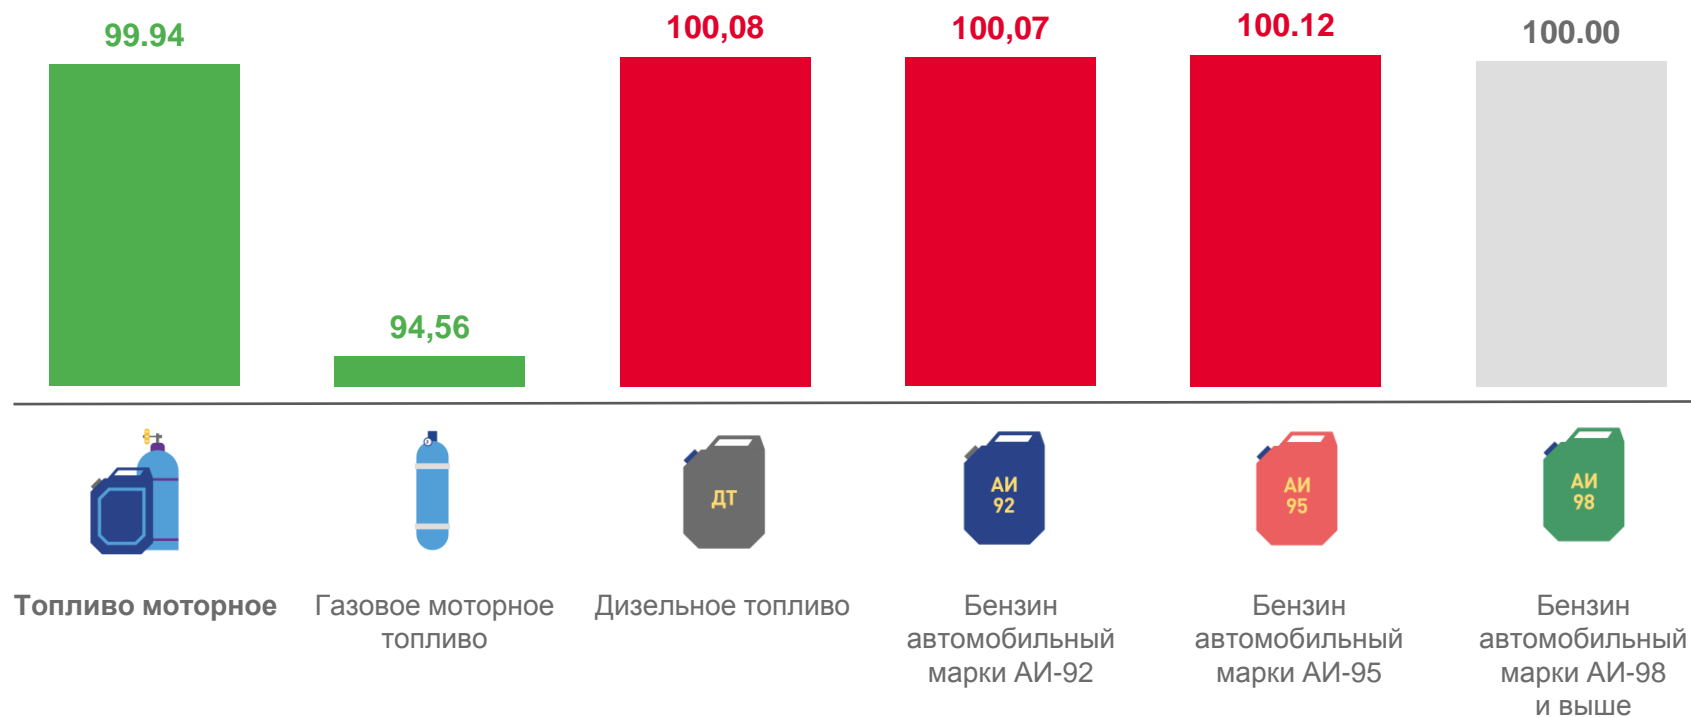

Непродовольственные товары

100,21

Услуги

101,13

ИНДЕКСЫ ЦЕН НА ТОПЛИВО МОТОРНОЕ

февраль 2023 г. в % к предыдущему месяцу

СРЕДНИЕ ЦЕНЫ НА ТОПЛИВО МОТОРНОЕ	▼ 15,66 ₹	▲ 57,15 ₹	▲ 45,65 ₹	▲ 49,92 ₹	60,44 ₹
в феврале 2023 года					

ИНДЕКСЫ ЦЕН НА ТОПЛИВО МОТОРНОЕ

февраль 2023 г. в % к декабрю предыдущего года

СРЕДНИЕ ЦЕНЫ НА ТОПЛИВО МОТОРНОЕ	▼ 16,60 ₽	▲ 56,76 ₽	▲ 45,66 ₽	▲ 49,93 ₽	60,44 ₽
в декабре 2022 года					

ИНДЕКСЫ ПОТРЕБИТЕЛЬСКИХ ЦЕН В РЕГИОНАХ ПРИВОЛЖСКОГО ФЕДЕРАЛЬНОГО ОКРУГА