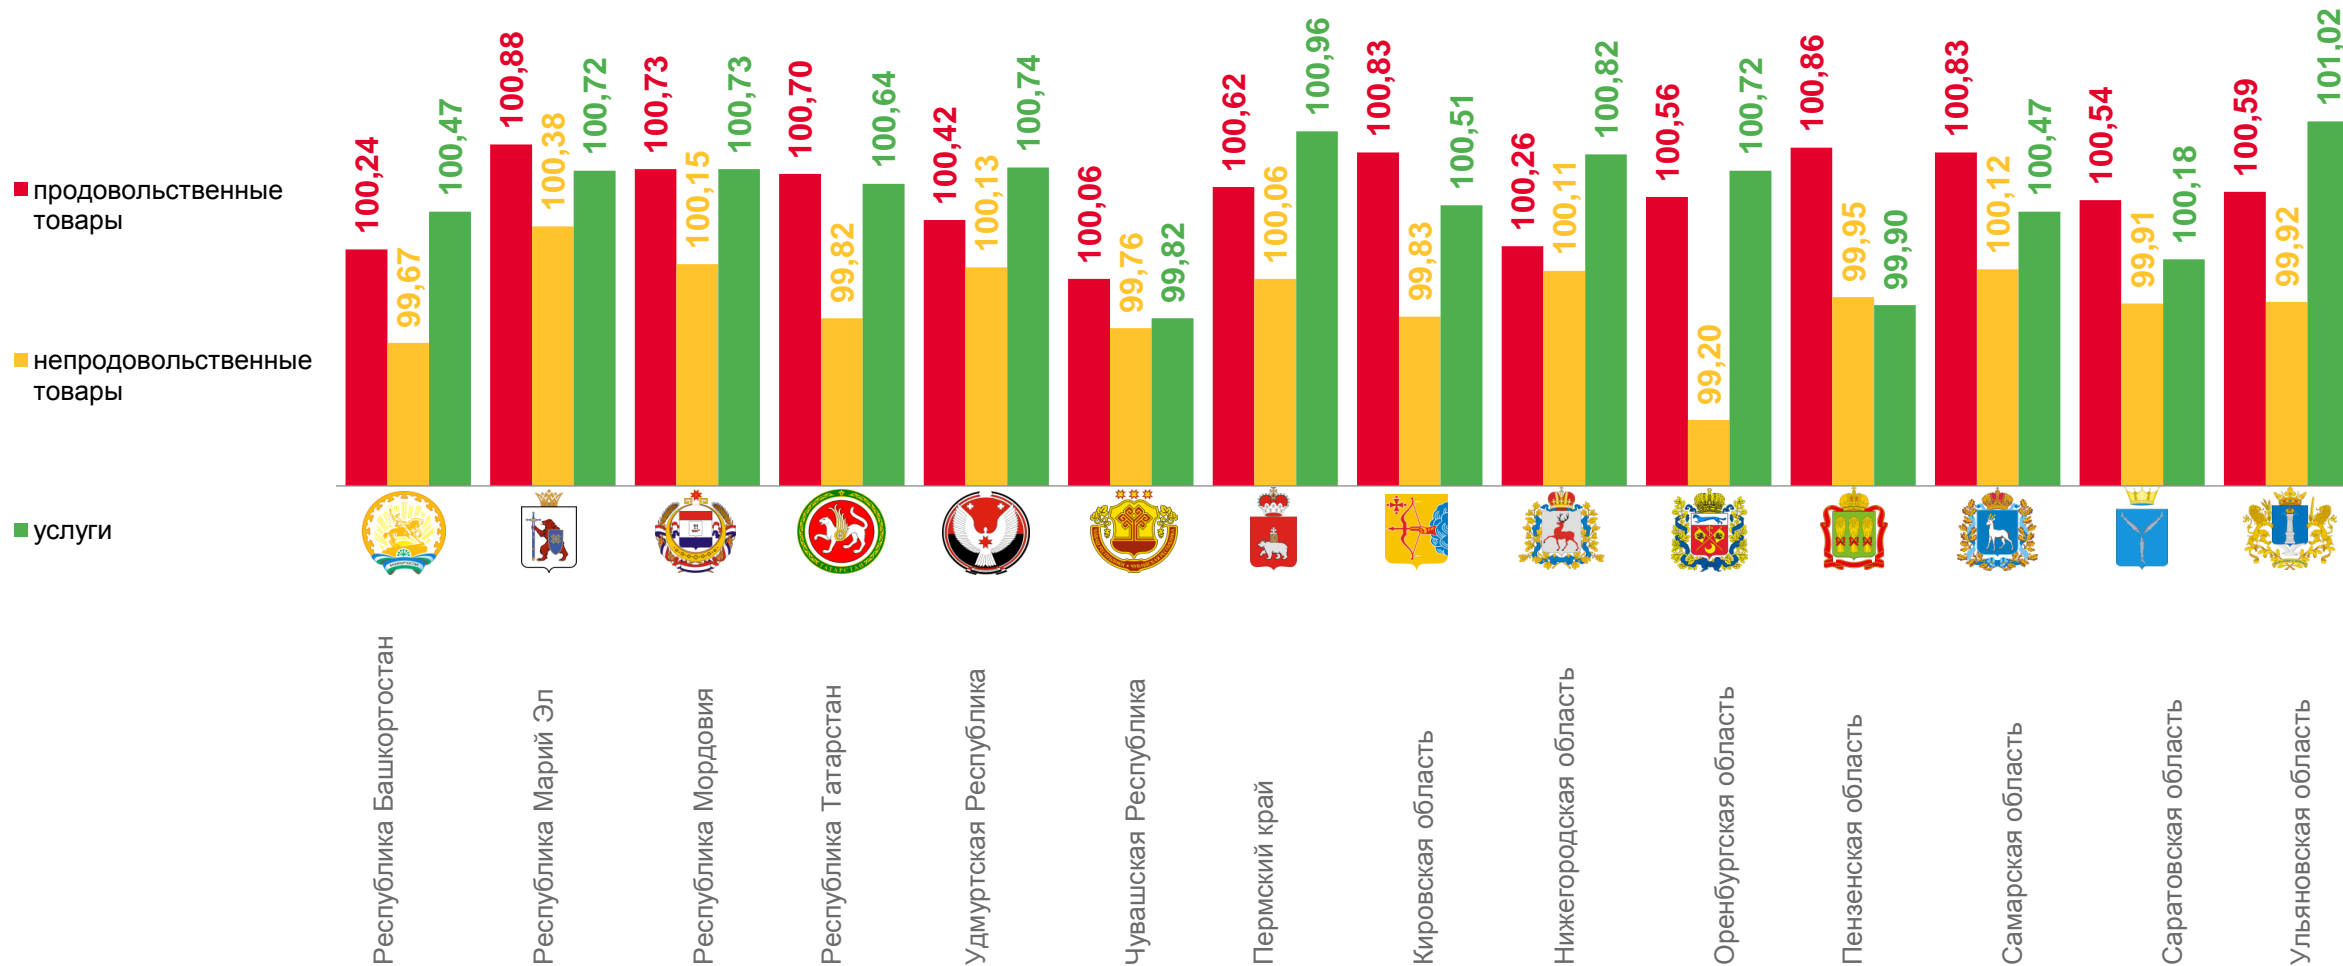

ИНДЕКСЫ ЦЕН НА ТОПЛИВО МОТОРНОЕ

февраль 2023 г. в % к декабрю предыдущего года

СРЕДНИЕ ЦЕНЫ НА ТОПЛИВО МОТОРНОЕ	▼ 16,60 ₽	▲ 56,76 ₽	▲ 45,66 ₽	▲ 49,93 ₽	60,44 ₽
в декабре 2022 года					

ИНДЕКСЫ ПОТРЕБИТЕЛЬСКИХ ЦЕН В РЕГИОНАХ ПРИВОЛЖСКОГО ФЕДЕРАЛЬНОГО ОКРУГА

февраль 2023 г. в % к предыдущему месяцу

ИНДЕКСЫ ПОТРЕБИТЕЛЬСКИХ ЦЕН В РЕГИОНАХ ПРИВОЛЖСКОГО ФЕДЕРАЛЬНОГО ОКРУГА

февраль 2023 г. в % к декабрю предыдущего года

ИНДЕКСЫ ПОТРЕБИТЕЛЬСКИХ ЦЕН ПО ГРУППАМ ТОВАРОВ В РЕГИОНАХ ПРИВОЛЖСКОГО ФЕДЕРАЛЬНОГО ОКРУГА

февраль 2023 г. в % к предыдущему месяцу

ИНДЕКСЫ ПОТРЕБИТЕЛЬСКИХ ЦЕН ПО ГРУППАМ ТОВАРОВ В РЕГИОНАХ ПРИВОЛЖСКОГО ФЕДЕРАЛЬНОГО ОКРУГА

февраль 2023 г. в % к декабрю предыдущего года