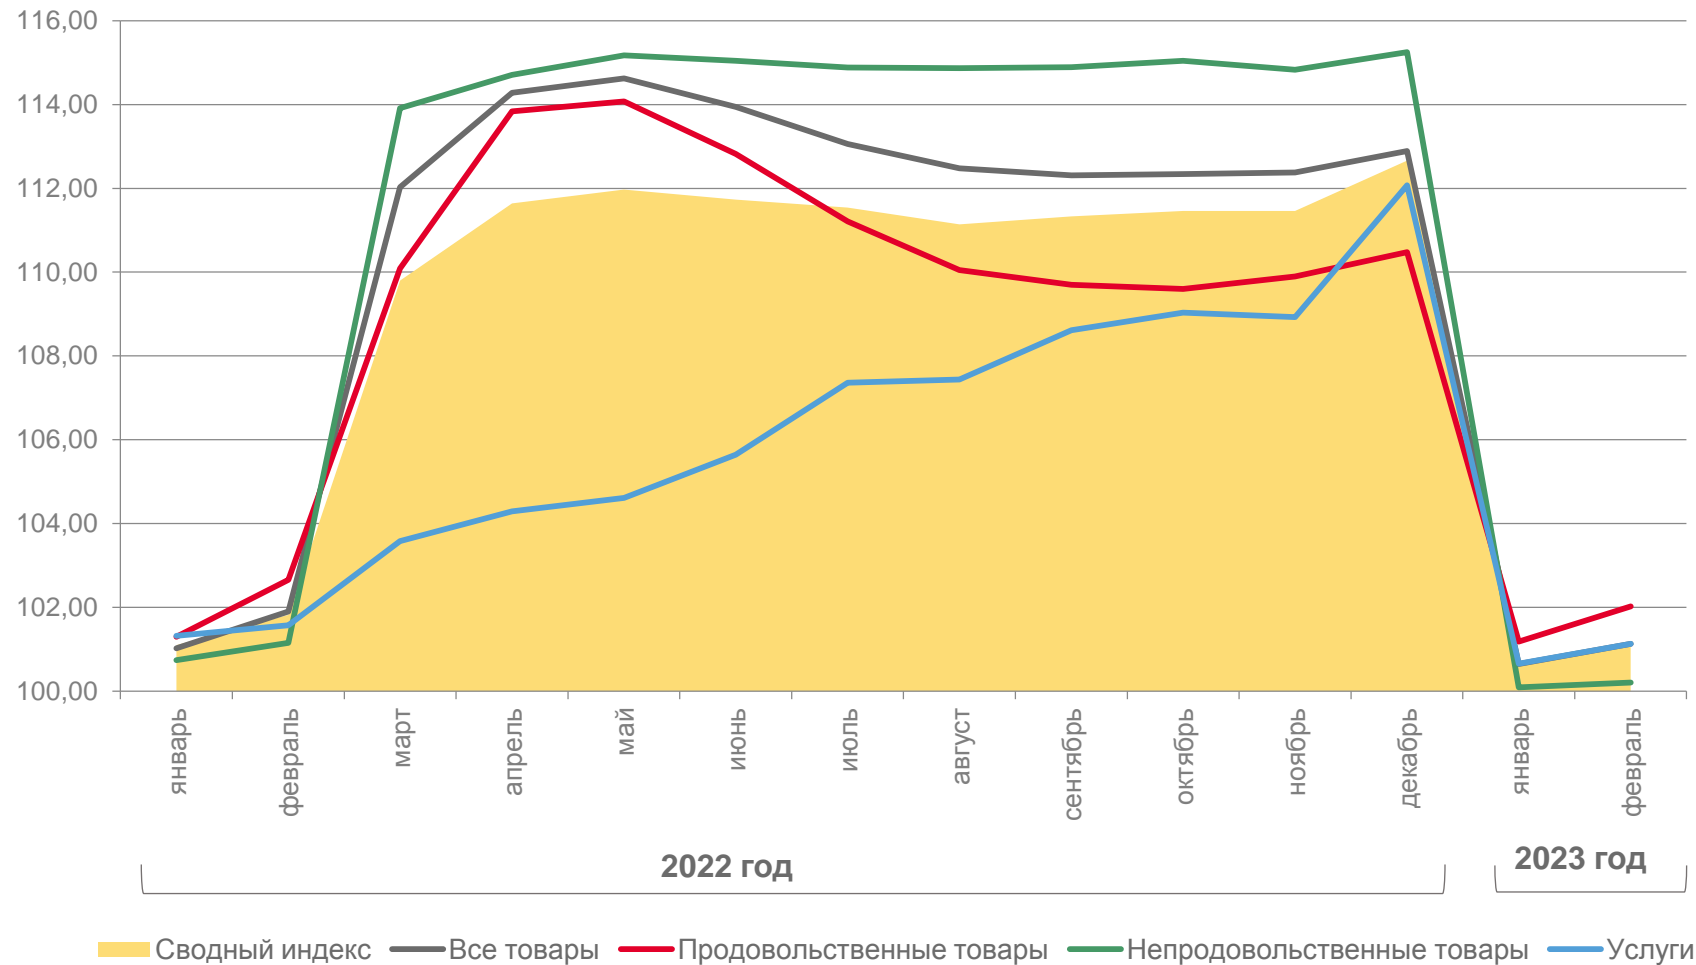

ИНДЕКСЫ ПОТРЕБИТЕЛЬСКИХ ЦЕН

в % к декабрю предыдущего года

ИНДЕКС ПОТРЕБИТЕЛЬСКИХ ЦЕН

Февраль 2023 г. к декабрю 2022г., %

Сводный индекс

101,13

Все товары

101,13

Продовольственные товары

102,02

Непродовольственные товары

100,21

Услуги

101,13